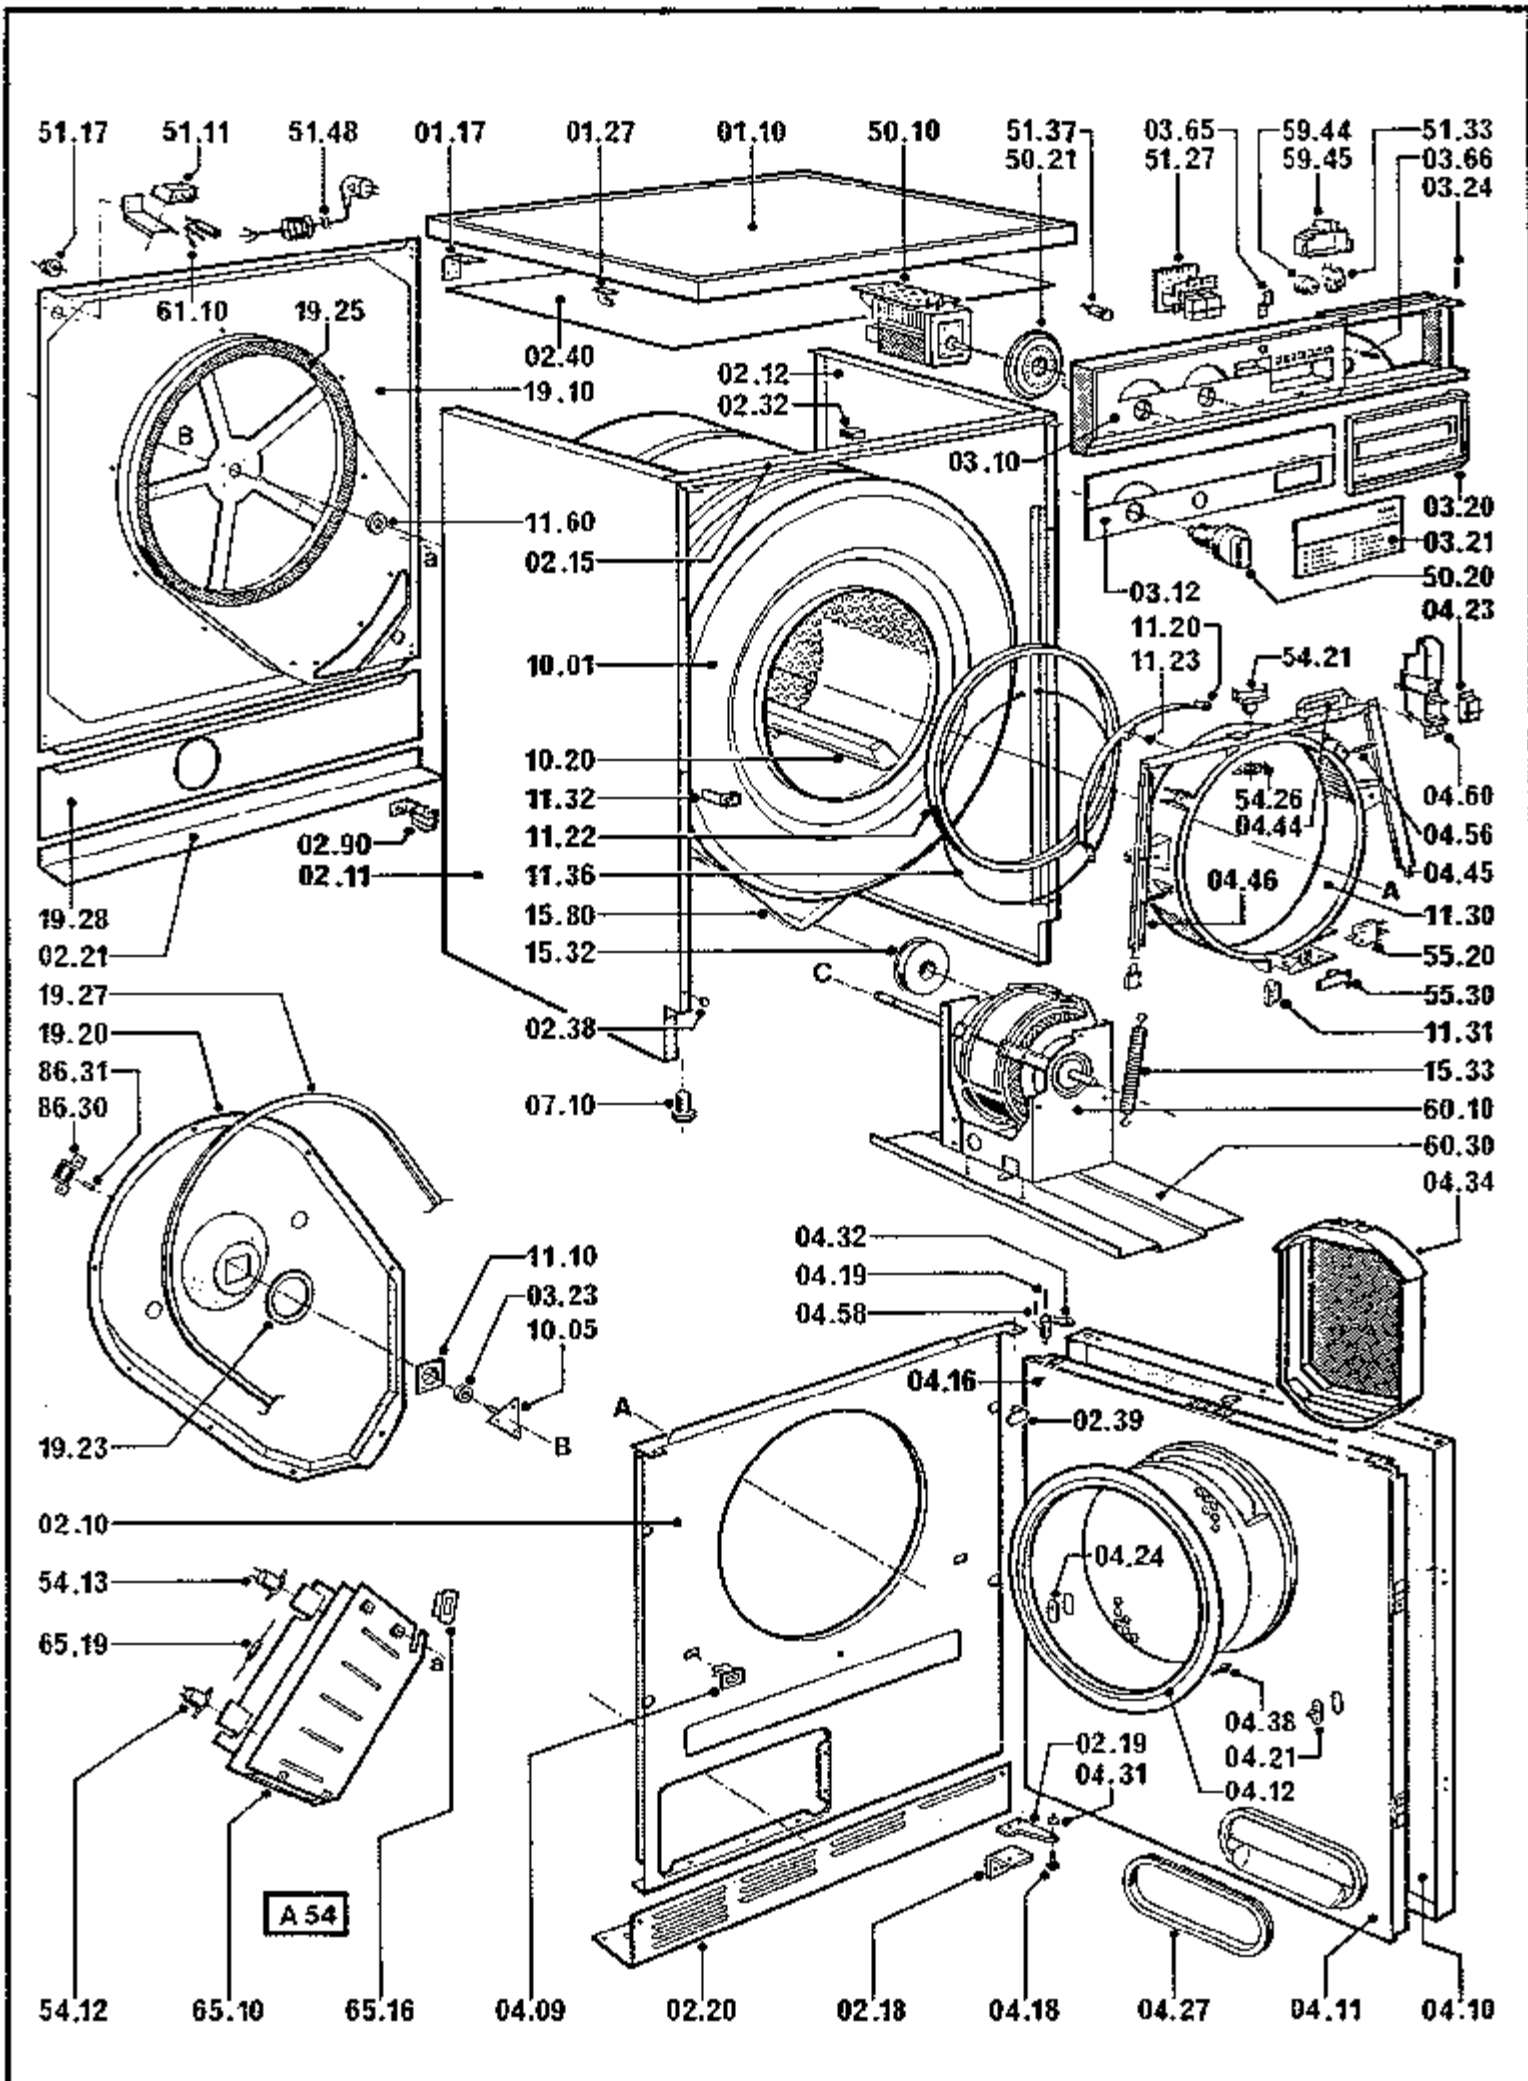

Bauknecht TECHN. SERVICE	Benennung	Zeichn.-Nr.	Sach.-Nr.	Ä	Dat.	11.3.91	Orig.-Nr.
	TRK	03/		1	gez.	<i>G. Guido</i>	A54