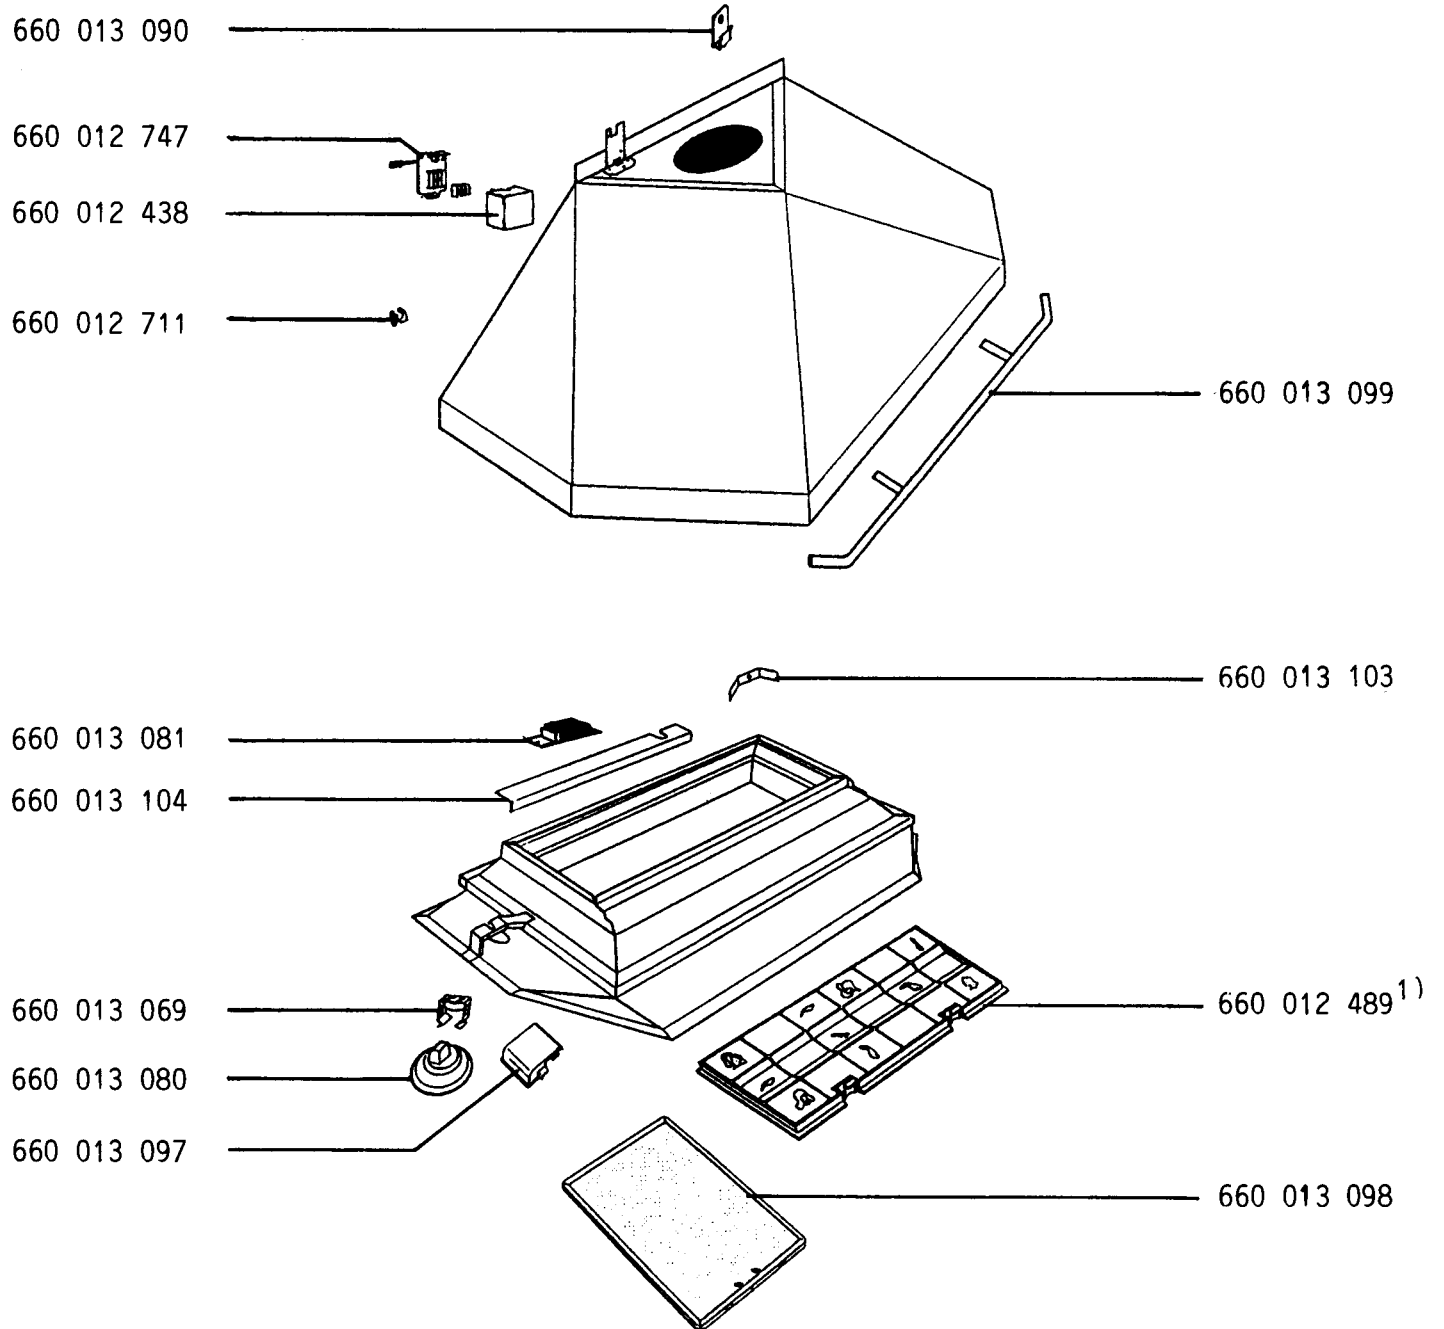

Dunstabzugshaube  
(Kaminhaube)

8709 D-m

E-Nr 610 412 003

1) KLF 60/80 E-Nr 610 899 421

Pos.Nr	12 NC Code	Bezeichnung	Gültig von	Gültig bis
0310	481944239157	Mulde		
0340	481931038947	Montagesatz Feder für		
4623	481925998591	Kochplatte 210x120 210		
4624	481925998594	Kochplatte 145x250 100		
4640	481925998586	Kochplatte 145 1200W		
4641	481925998587	Kochplatte 180 1700W		
5210	481921478644	Leistungseinh. elektro		
5940	481913448507	Anzeige Restwärme		
9020	481940118706	Halterung 145		
9021	481940118707	Halterung 180		
9022	481940118708	Halterung 210		
9023	481940118709	Halterung oval		
9330	481949268682	Feder		
9640	481946089172	Dichtungsprofil		
9930	481940478697	Montagesatz Marmor		
9939	481969048044	Schaber		
9940	481939588003	Schablone nicht gez.		

Dunstabzugshaube  
(Kaminhaube)

8709 D-m

E-Nr 610 412 003

Teile nicht im Bild

760 248 021 Blechschr. B2,9x9,5  
4x für Kaminbefestigung

1) Mutter M3  
Kein Ab-Umluftschlauch im Zubehör!