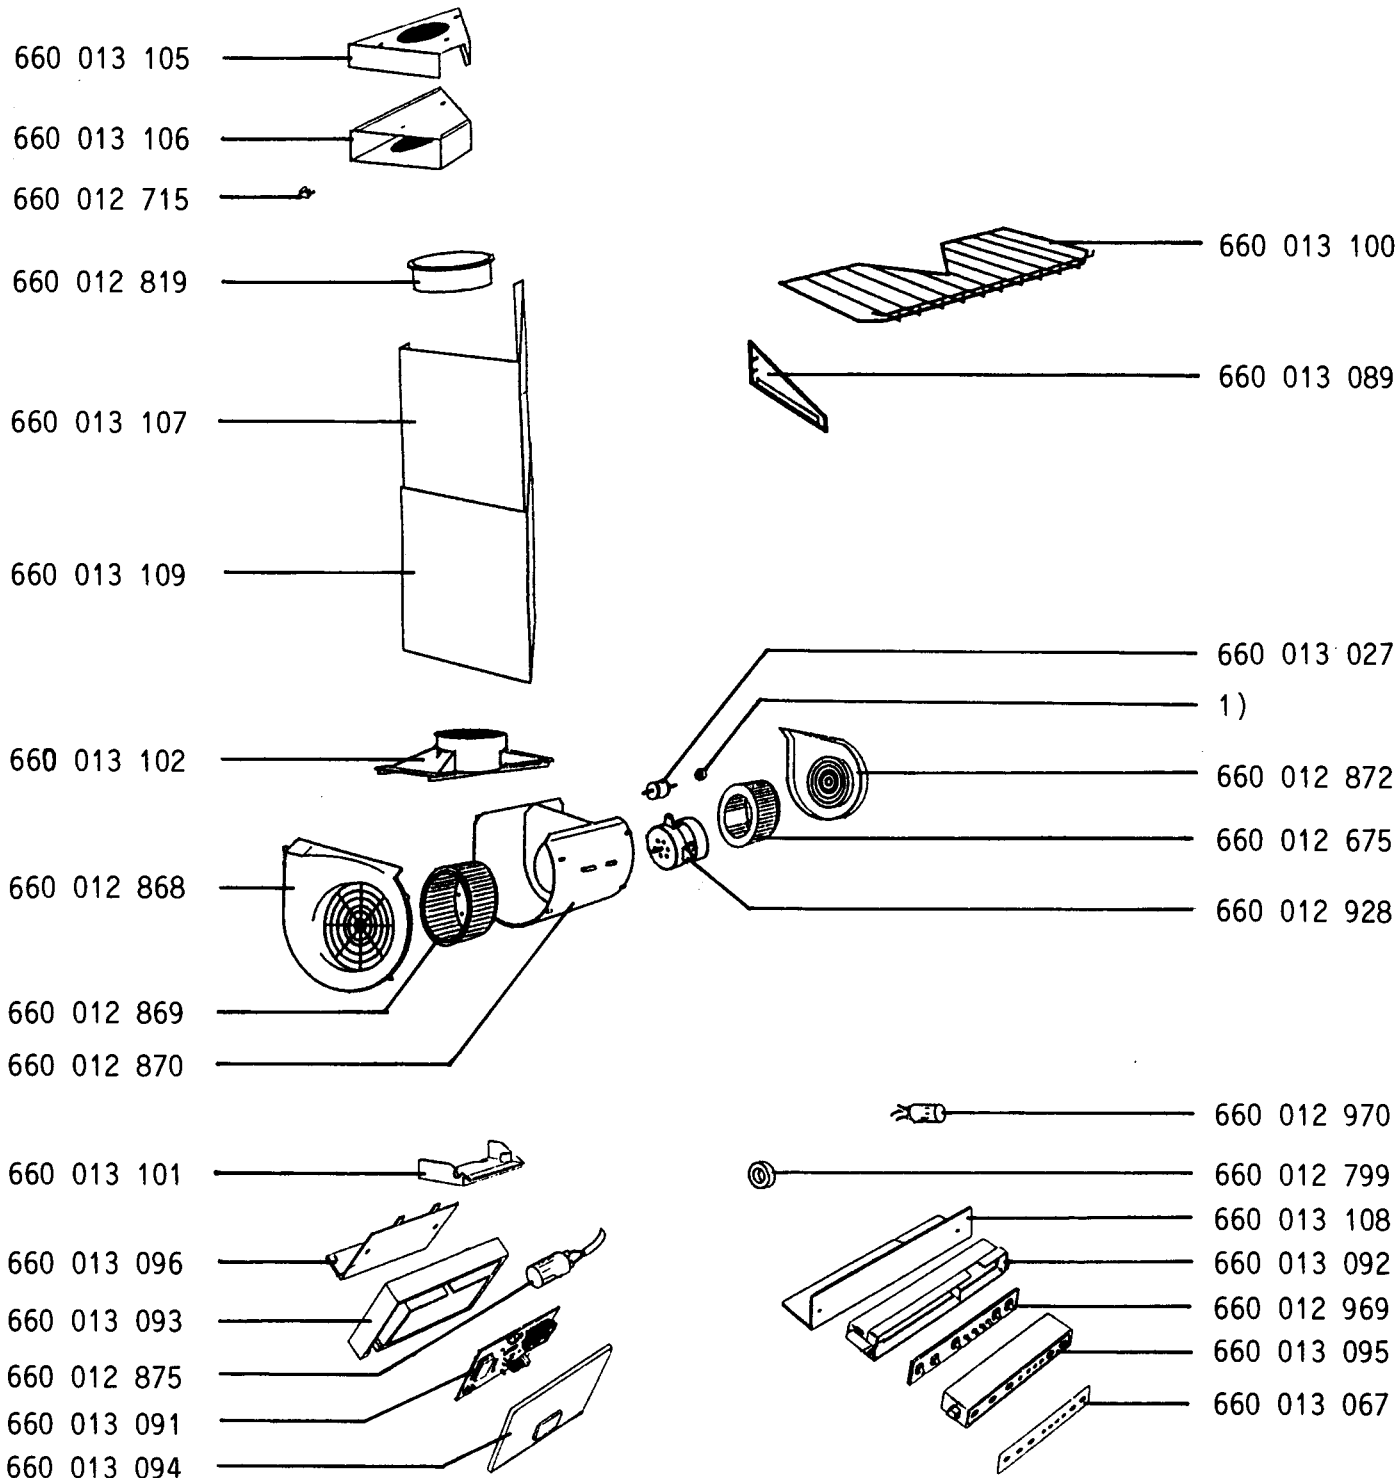

Dunstabzugshaube  
(Kaminhaube)

8709 D-m

E-Nr 610 412 003

1) KLF 60/80 E-Nr 610 899 421

Pos.Nr	12 NC Code	Bezeichnung	Gültig von	Gültig bis
0310	481944239157	Mulde		
0340	481931038947	Montagesatz Feder für		
4623	481925998591	Kochplatte 210x120 210		
4624	481925998594	Kochplatte 145x250 100		
4640	481925998586	Kochplatte 145 1200W		
4641	481925998587	Kochplatte 180 1700W		
5210	481921478644	Leistungseinh. elektro		
5940	481913448507	Anzeige Restwärme		
9020	481940118706	Halterung 145		
9021	481940118707	Halterung 180		
9022	481940118708	Halterung 210		
9023	481940118709	Halterung oval		
9330	481949268682	Feder		
9640	481946089172	Dichtungsprofil		
9930	481940478697	Montagesatz Marmor		
9939	481969048044	Schaber		
9940	481939588003	Schablone nicht gez.		

Dunstabzugshaube  
(Kaminhaube)

8709 D-m

E-Nr 610 412 003

Teile nicht im Bild

760 248 021 Blechschr. B2,9x9,5  
4x für Kaminbefestigung

1) Mutter M3  
Kein Ab-Umluftschlauch im Zubehör!