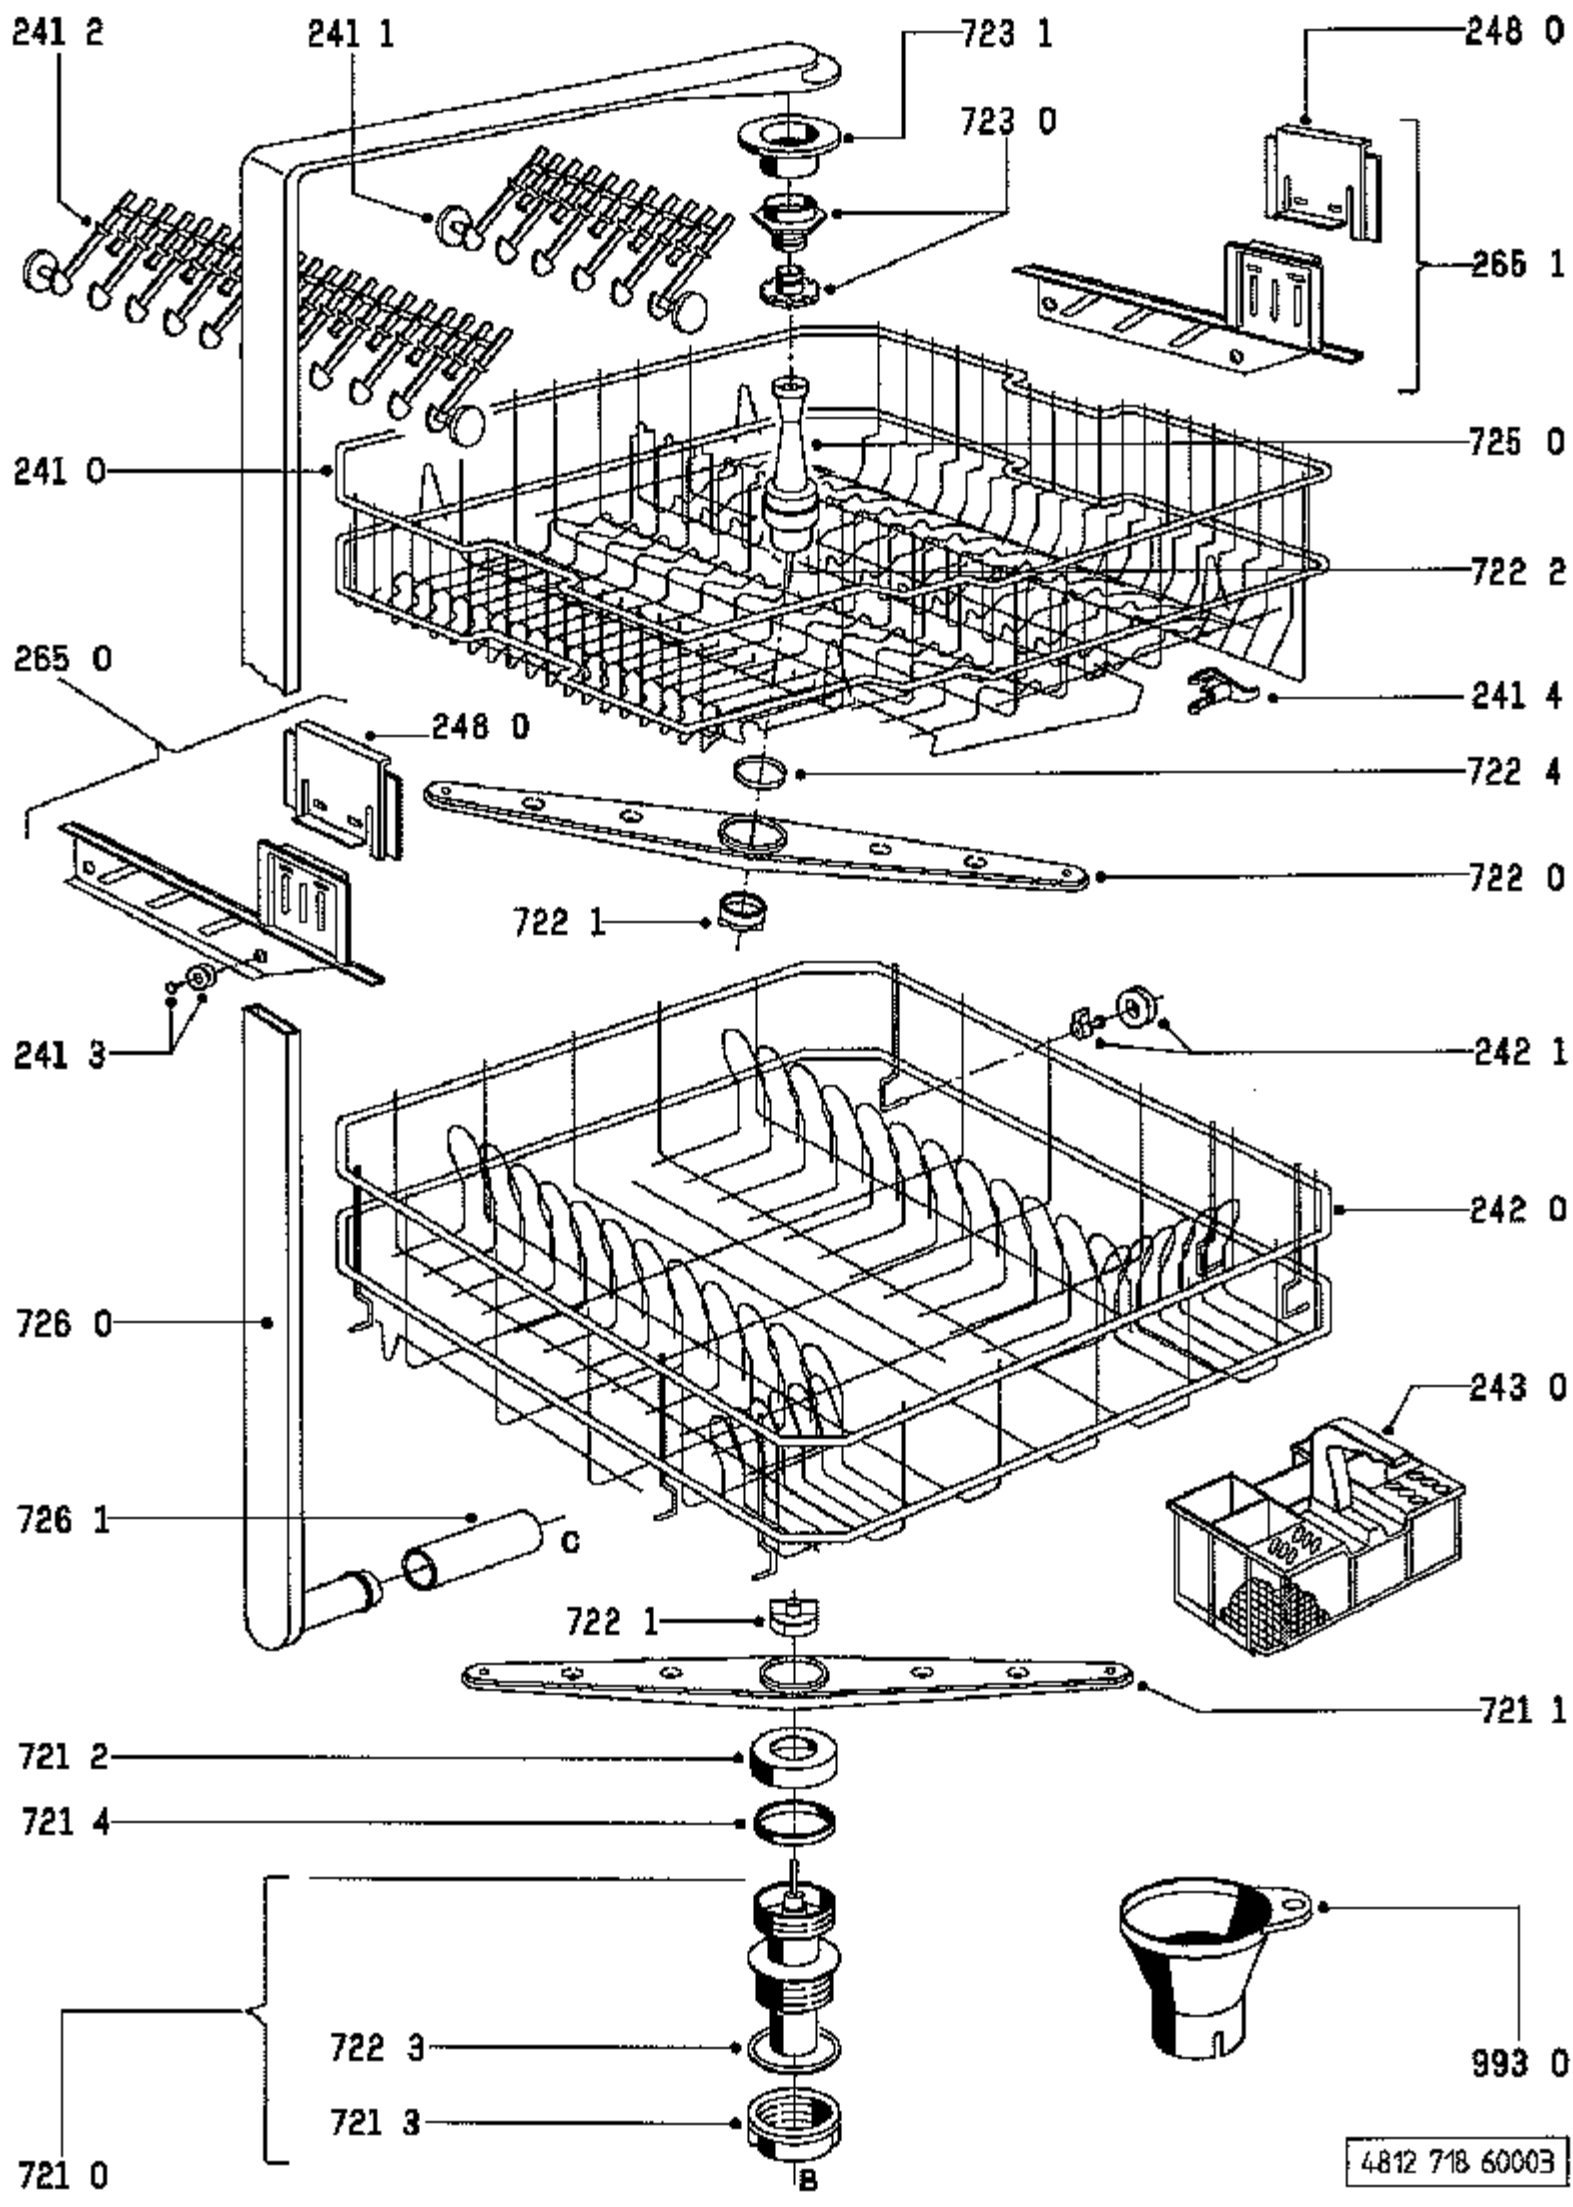

4812 718 60059

Pos.Nr	12 NC Code	Bezeichnung	Gültig von	Gültig bis
0040	481244018934	Bodenwanne		
0110	481250518006	Fuss kurz, verstellbar		
0111	481952878039	Gleitteller		
0400	481241718103	Scharnier Set		
0401	481241718104	Scharnierabde. Set		
0440	481249238011	Feder links Tuer		
0441	481249238012	Federanschluss		
0442	481249238013	Feder rechts Tuer		
0450	481240448114	Bremse f.Tuer		
0451	481240118079	Bremsband an Tuerschar		
0452	481240118081	Buegel Anschluss		
0530	481244088023	Sockelblende Blech		
0531	481244018198	Sockelblende		
0532	481240448194	Dekorausgleich		
0540	481231018088	Befestigung Set f.Sock		
0541	481246058191	Traeger f.Sockelblende		
1030	481244018168	Tuer aussen lack.UD/GS		
1051	481953518045	Abstandsstift		
1052	481250568004	Klammer		
1200	481244018169	Innentuer kpl.		
1210	481240448577	Leiste kpl.		
1300	481241758019	Kippschloss		
1310	481940118428	Verschlusshaken		
1750	481231018036	Dekorleiste links BR		
1751	481231018037	Dekorleiste rechts BR		
1752	481231018038	Dekorleiste unten BR		
1753	481253538004	Clip Dekor		
1754	481250238023	Schraube DIN 7982 BR		
1760	481231018035	Dekorplatte (Tuer)		
1761	481246698048	Platte Isolation		
1762	481244018197	Verstellblech		
1763	481246698047	Klebeband doppelseitig		
1910	481246668162	Dichtung Tuer, Rahmen		
1911	481246668164	Dichtung Tuer, innen		
1920	481246668163	Dichtung Tuer, unten		
2000	481241818042	Behaelter gedaemmt		
2001	481953578066	Befestigung f.Behaelte		
2410	481945819669	Korb oben schraeg kpl.		
2411	481945819673	Halter f.Tassen		
2412	481240448043	Befestigung f.Tassenha		
2413	481952888065	Korbrolle f.O-Korb sch		
2414	481246278203	Distanzstueck		
2420	481245818098	Korb unten m.Rollen		
2421	481952888066	Korbrolle f.U-Korb		
2430	481245818165	Besteckkorb		
2610	481946238271	Schiene Teleskop, inne		
2611	481940448819	Kappe Teleskopsch. hin		
2612	481940449951	Kappe f.Teleskopsch. v		
2630	481952018013	Kugelkaefig KDTL		
2631	481252048001	Kugel Niro 8 DU		
2650	481940449942	Korbverstellung links		
2651	481940449941	Korbverstellung rechts		
2652	481240448018	Griff f.Korbvestellung		
3010	481245278749	Schalterleiste vorm. B		
3030	481246038025	Griff Verschlussplatte		
3310	481241358256	Knopf Programmwahl kpl		
3320	481241028049	Drucktaste Kappe BR/BZ		
3420	481246048065	Anzeigeplatte		
3430	481252838009	Kurvenscheibe bedr. BR		
3440	481940118416	Hebel f.Anzeige		
3441	481949248139	Feder		
4000	481236158007	Motor kpl. mit Umwaelz		
4050	481236018014	Umwaelzpumpe		
4051	481951528158	Dichtung		
4052	481946669401	Dichtung UP/HZG	09.06.1994	
4200	481912118102	Kondensator Betrieb 3m		
4210	481912118063	Entstoerfilter		
4211	481212118032	Entstoerfilter		
4300	481236018022	Laugenpumpe ZEL-KPLT.		
4500	481225928067	Heizelement Set KDTL I		
4501	481953268332	Mutter UP/HZG	07.06.1994	
4800	481232128016	Kabelbaum Verdrahtung		
4801	481946698512	Kabelschutz		
4802	481931038589	Kabel Rep.-Set KDTL n.		
4803	481229048003	Kabel Ordner		
4830	481226438002	Kabel Set f.Tastensch.		
4831	481226448003	Kabel Set f.Tastensch.		
4832	481226448004	Kabel Set f.Tastensch.		
4833	481226378004	Kabel Set f.Heizrelais		
4834	481226748001	Kabel Set f.Timer 6pol		
4910	481940118269	Netzanschluss Leiste 3		
5010	481228218167	Timer "B,C" EO5055		
5500	481928248198	Thermostat 65Grad Pkt.		
5501	481928248197	Thermostat 55Grad Pkt.		
5640	481928248099	Thermostat Sicherheit		
5750	481928128184	Magnetventil Regen. KD		
5810	481227128033	Niveauschalter "B,C,D"		
5830	481227128034	Niveauschalter Sicherh		
5831	481227128035	Niveauschalter Hochdru		
6120	481228058006	Relais Heizung		
6160	481928118006	Reedkontakt f.elektr.		
6200	481227628013	Drucktastensch. 3T/4L		
6201	481940449566	Befestigung f.Tastensc		
6230	481927138108	Mikroschalter		