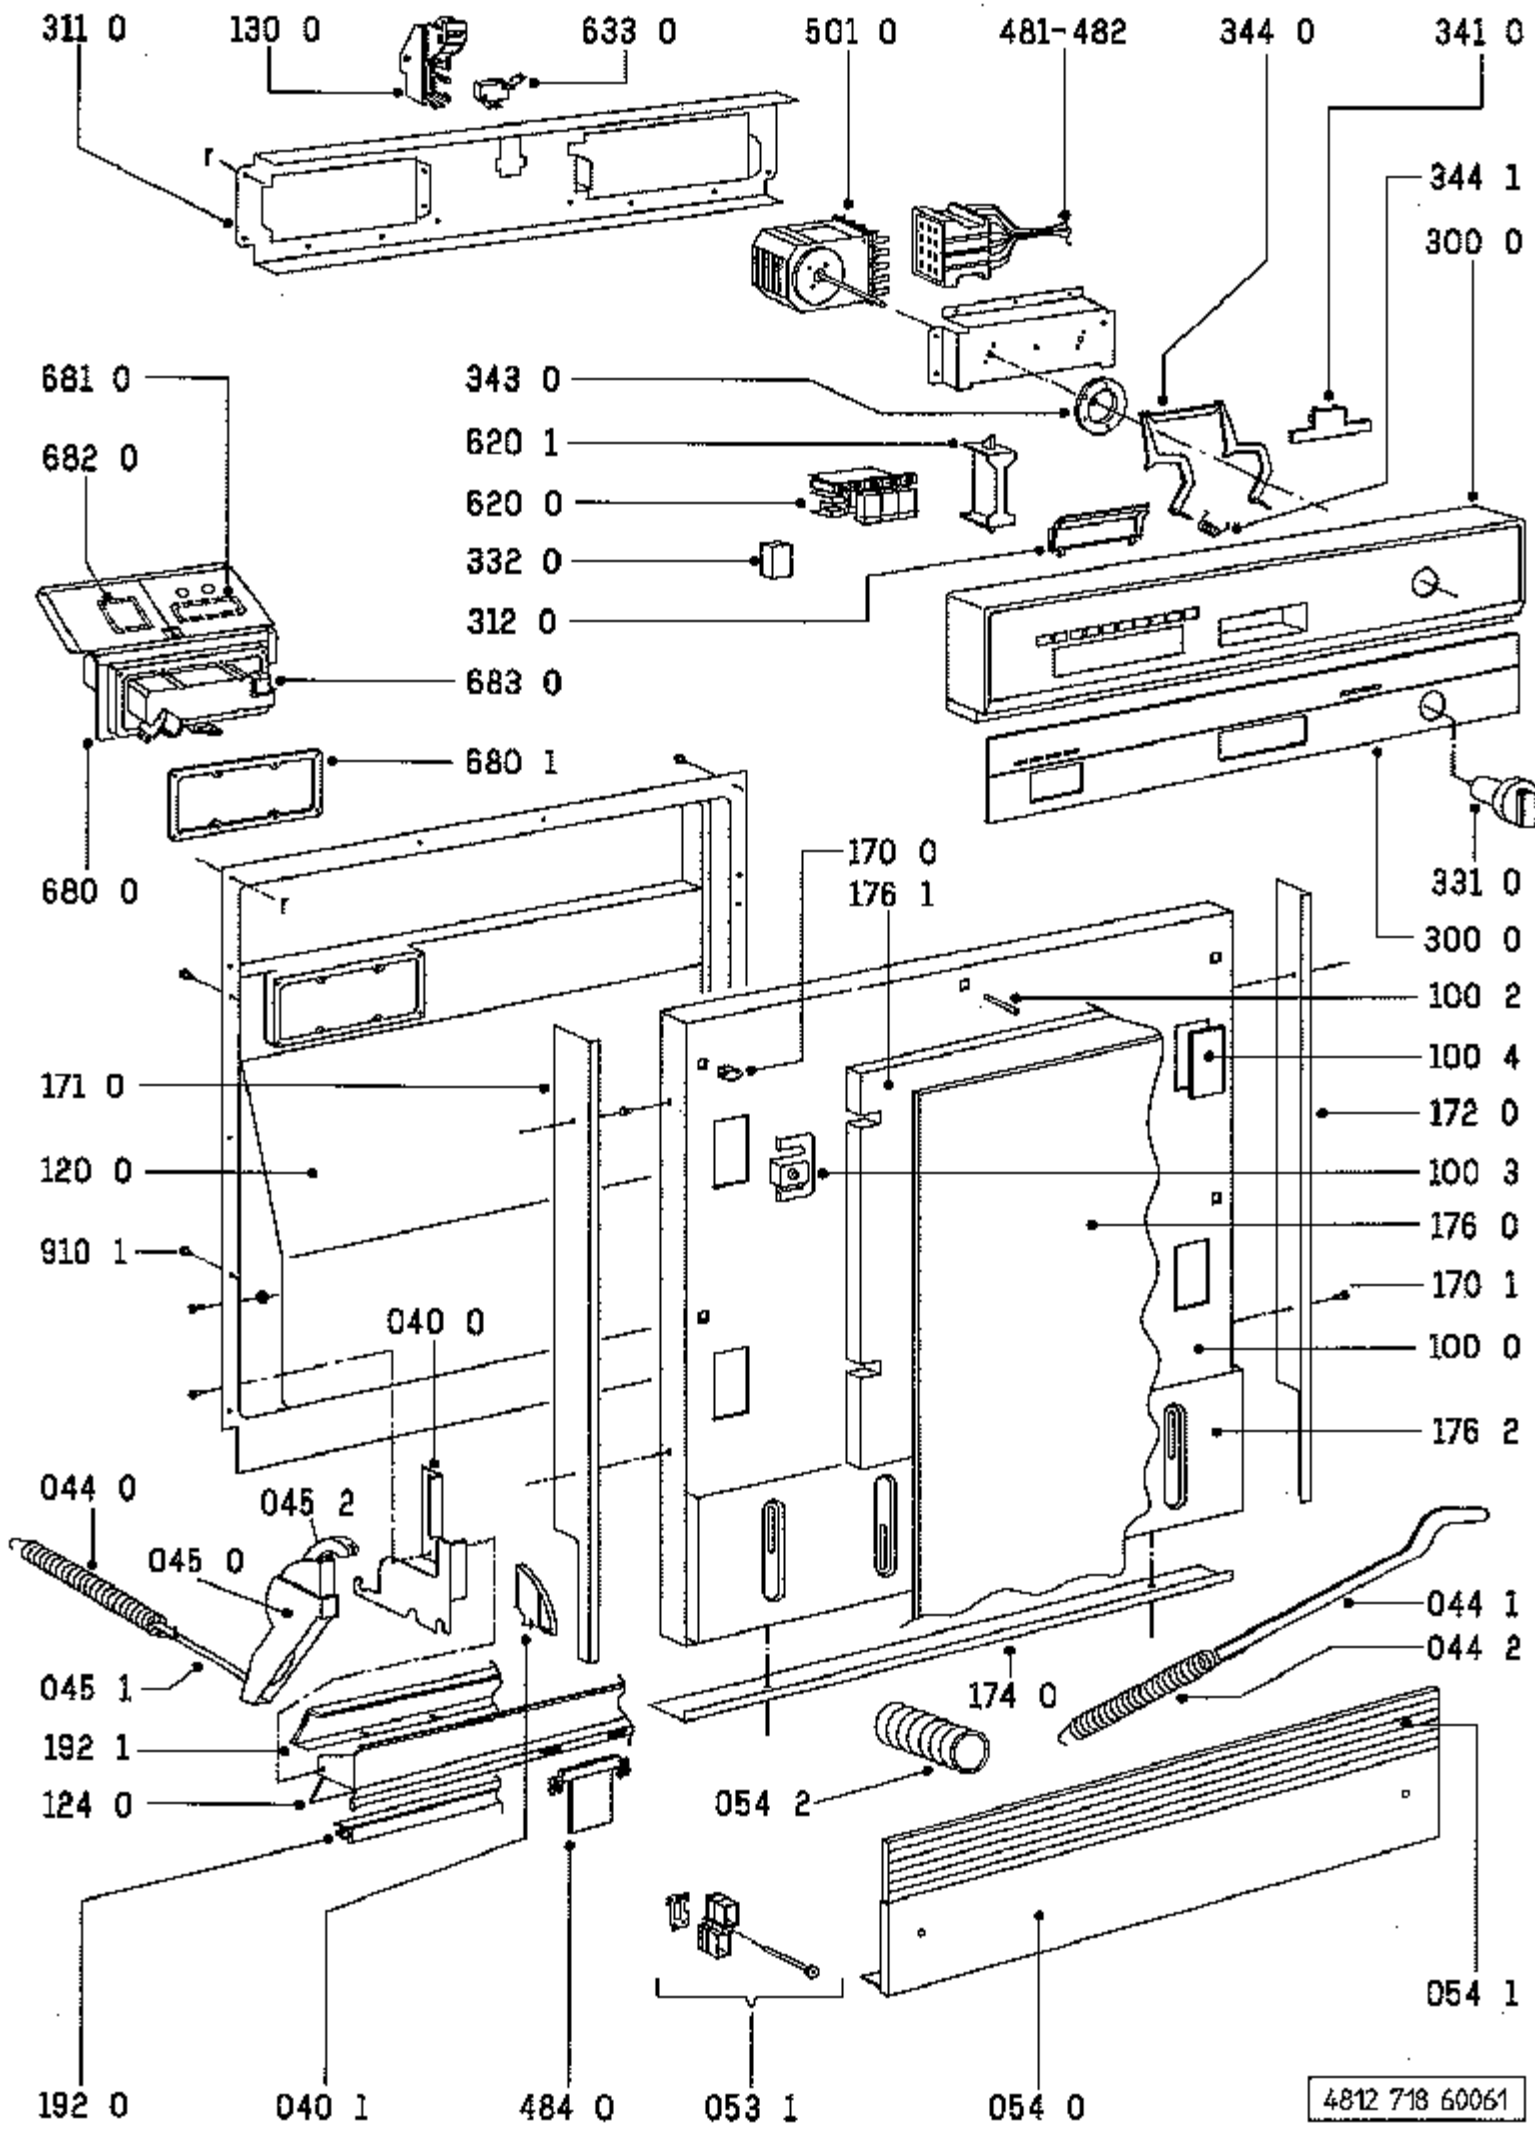

4812 718 60059

Pos.Nr	12 NC Code	Bezeichnung	Gültig von	Gültig bis
0040	481244018934	Bodenwanne		
0110	481250518006	Fuss kurz, verstellbar		
0111	481952878039	Gleitteller		
0400	481241718103	Scharnier Set		
0401	481241718104	Scharnierabde. Set		
0440	481249238011	Feder links Tuer		
0441	481249238012	Federanschluss		
0442	481249238013	Feder rechts Tuer		
0450	481240448114	Bremse f.Tuer		
0451	481240118079	Bremsband an Tuerschar		
0452	481240118081	Buegel Anschluss		
0530	481244088023	Sockelblende Blech		
0531	481244018198	Sockelblende		
0532	481240448194	Dekorausgleich		
0540	481231018088	Befestigung Set f.Sock		
0541	481246058191	Traeger f.Sockelblende		
1030	481244018168	Tuer aussen lack.UD/GS		
1051	481953518045	Abstandsstift		
1052	481250568004	Klammer		
1200	481244018169	Innentuer kpl.		
1210	481240448577	Leiste kpl.		
1300	481241758019	Kippschloss		
1310	481940118428	Verschlusshaken		
1750	481231018036	Dekorleiste links BR		
1751	481231018037	Dekorleiste rechts BR		
1752	481231018038	Dekorleiste unten BR		
1753	481253538004	Clip Dekor		
1754	481250238023	Schraube DIN 7982 BR		
1760	481231018035	Dekorplatte (Tuer)		
1761	481246698048	Platte Isolation		
1762	481244018197	Verstellblech		
1763	481246698047	Klebeband doppelseitig		
1910	481246668162	Dichtung Tuer, Rahmen		
1911	481246668164	Dichtung Tuer, innen		
1920	481246668163	Dichtung Tuer, unten		
2000	481241818042	Behaelter gedaemmt		
2001	481953578066	Befestigung f.Behaelte		
2410	481945819669	Korb oben schraeg kpl.		
2411	481945819673	Halter f.Tassen		
2412	481240448043	Befestigung f.Tassenha		
2413	481952888065	Korbrolle f.O-Korb sch		
2414	481246278203	Distanzstueck		
2420	481245818098	Korb unten m.Rollen		
2421	481952888066	Korbrolle f.U-Korb		
2430	481245818165	Besteckkorb		
2610	481946238271	Schiene Teleskop, inne		
2611	481940448819	Kappe Teleskopsch. hin		
2612	481940449951	Kappe f.Teleskopsch. v		
2630	481952018013	Kugelkaefig KDTL		
2631	481252048001	Kugel Niro 8 DU		
2650	481940449942	Korbverstellung links		
2651	481940449941	Korbverstellung rechts		
2652	481240448018	Griff f.Korbvestellung		
3010	481245278749	Schalterleiste vorm. B		
3030	481246038025	Griff Verschlussplatte		
3310	481241358256	Knopf Programmwahl kpl		
3320	481241028049	Drucktaste Kappe BR/BZ		
3420	481246048065	Anzeigeplatte		
3430	481252838009	Kurvenscheibe bedr. BR		
3440	481940118416	Hebel f.Anzeige		
3441	481949248139	Feder		
4000	481236158007	Motor kpl. mit Umwaelz		
4050	481236018014	Umwaelzpumpe		
4051	481951528158	Dichtung		
4052	481946669401	Dichtung UP/HZG	09.06.1994	
4200	481912118102	Kondensator Betrieb 3m		
4210	481912118063	Entstoerfilter		
4211	481212118032	Entstoerfilter		
4300	481236018022	Laugenpumpe ZEL-KPLT.		
4500	481225928067	Heizelement Set KDTL I		
4501	481953268332	Mutter UP/HZG	07.06.1994	
4800	481232128016	Kabelbaum Verdrahtung		
4801	481946698512	Kabelschutz		
4802	481931038589	Kabel Rep.-Set KDTL n.		
4803	481229048003	Kabel Ordner		
4830	481226438002	Kabel Set f.Tastensch.		
4831	481226448003	Kabel Set f.Tastensch.		
4832	481226448004	Kabel Set f.Tastensch.		
4833	481226378004	Kabel Set f.Heizrelais		
4834	481226748001	Kabel Set f.Timer 6pol		
4910	481940118269	Netzanschluss Leiste 3		
5010	481228218167	Timer "B,C" EO5055		
5500	481928248198	Thermostat 65Grad Pkt.		
5501	481928248197	Thermostat 55Grad Pkt.		
5640	481928248099	Thermostat Sicherheit		
5750	481928128184	Magnetventil Regen. KD		
5810	481227128033	Niveauschalter "B,C,D"		
5830	481227128034	Niveauschalter Sicherh		
5831	481227128035	Niveauschalter Hochdru		
6120	481228058006	Relais Heizung		
6160	481928118006	Reedkontakt f.elektr.		
6200	481227628013	Drucktastensch. 3T/4L		
6201	481940449566	Befestigung f.Tastensc		
6230	481927138108	Mikroschalter		