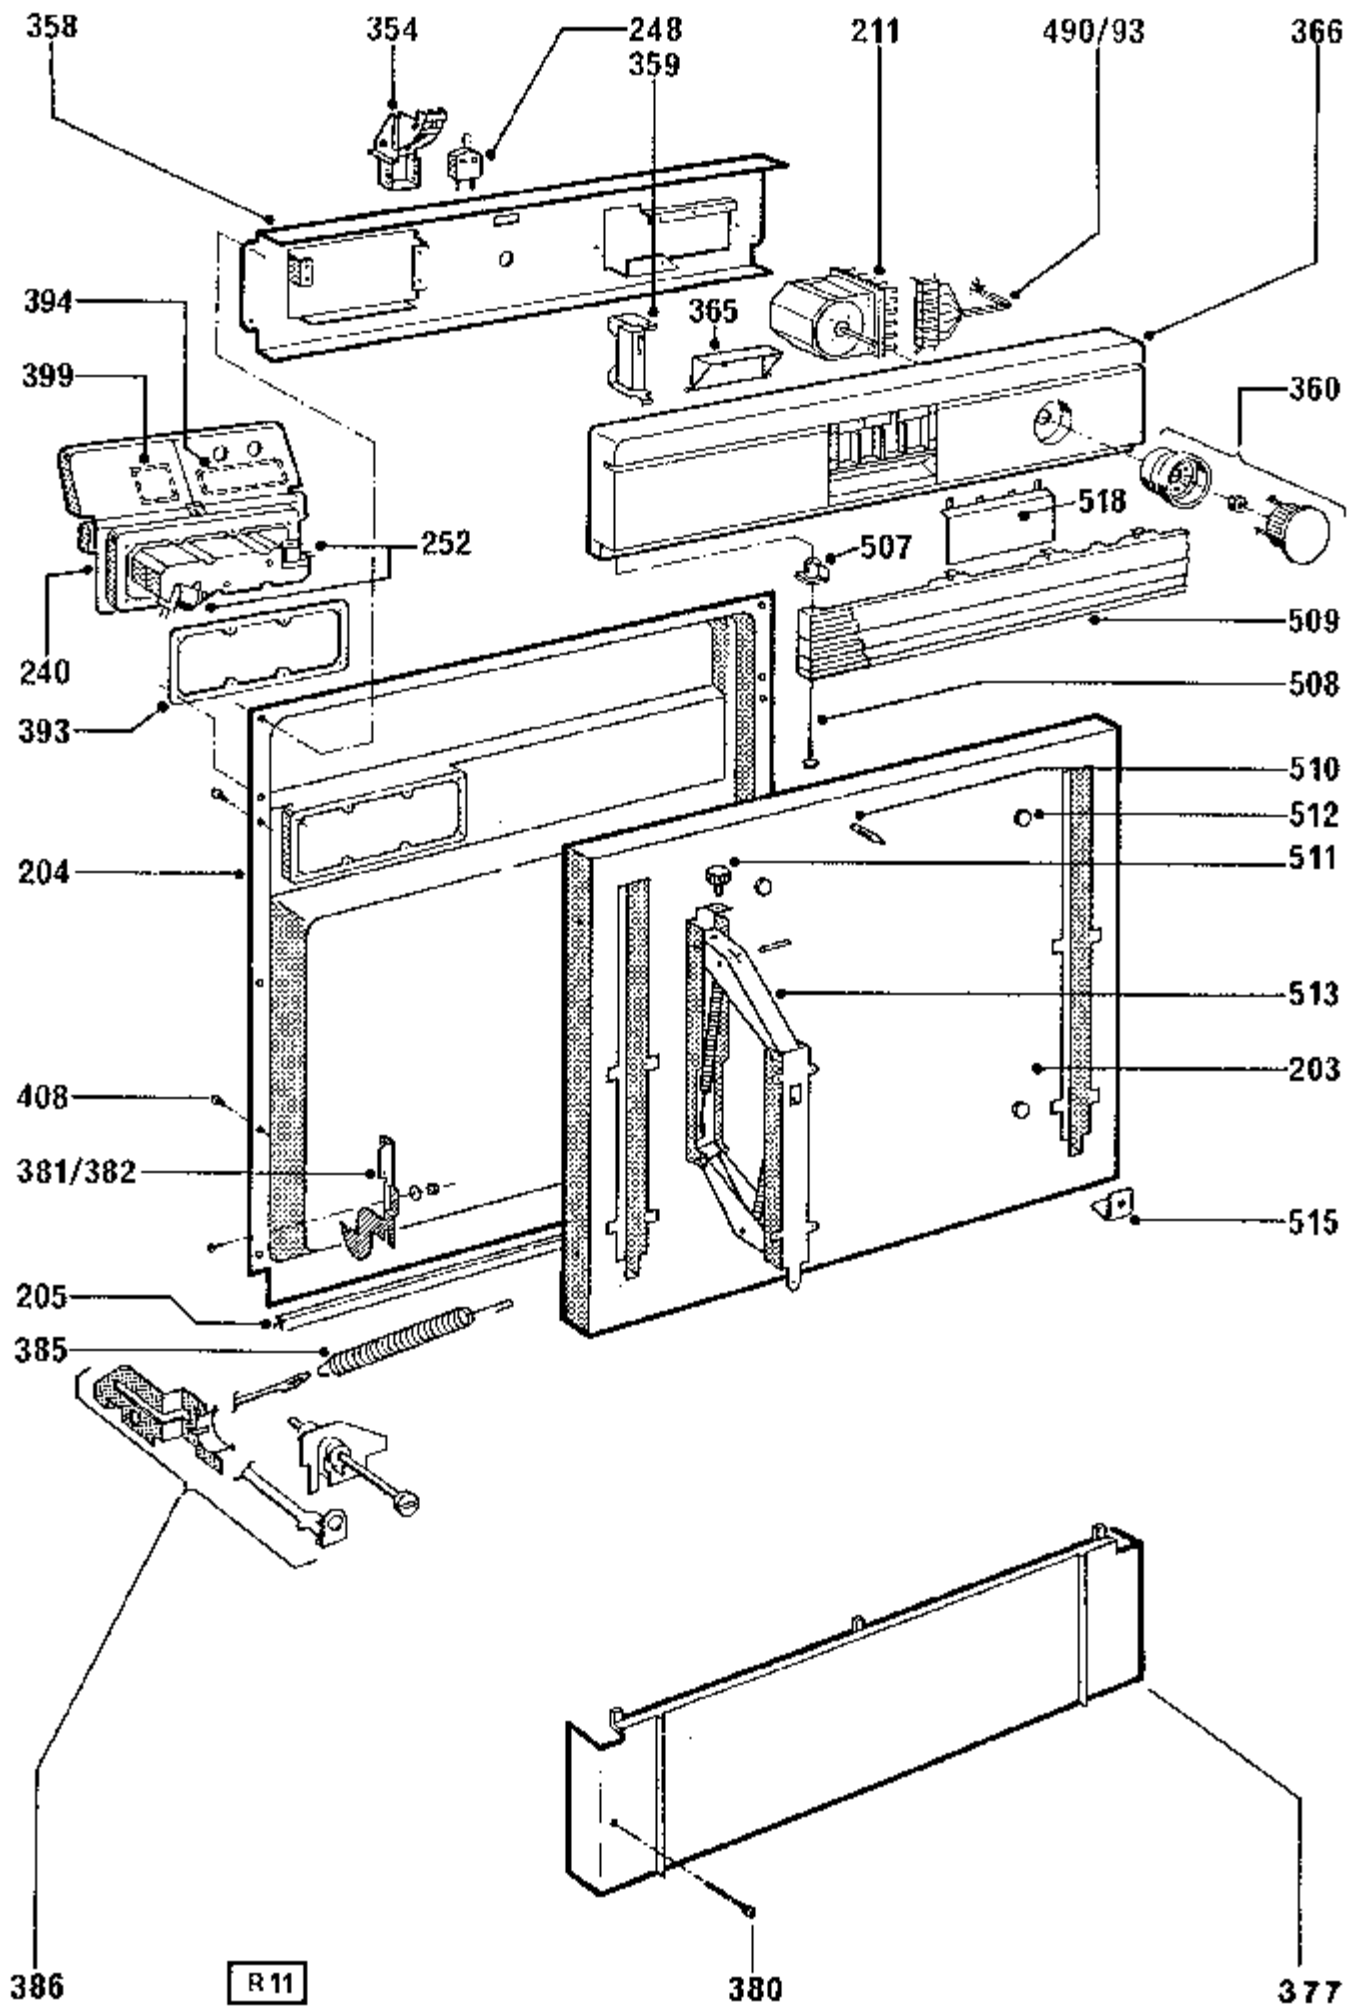

DW 621 B/F
DW 621 W/F · DW G3

Ed. 01 · Mar. 88

Pos.Nr	12 NC Code	Bezeichnung	Gültig von	Gültig bis
106	481236158007	Motor kpl. mit Umwaelz		
111	481236018014	Umwaelzpumpe		
112	481912118102	Kondensator Betrieb 3m		
142	481940118269	Netzanschluss Leiste 3		
143	481912118063	Entstoerfilter		
151	481953028283	Zulaufschlauch 2m		
153	481928128174	Magnetventil		
157	481936058378	Rohrbogen f.Rueckschla		
158	481241868108	Monoblock		
159	481928128184	Magnetventil Regen. KD		
166	481236018004	Laugenpumpe Serie 2000		
168	481951528174	Pumpenfluegel Laugen		
170	481953028534	Ablaufschlauch		
176	481945819683	Korb		
177	481945819671	Korb U-Korb m.Rollen		
178	481940449949	Halter f.Tassen Korb o		
179	481945819672	Korb		
181	481936069214	Sprueharm oben		
182	481936068992	Sprueharm unten kpl.		
184	481936068872	Duesensatz KDTL		
187	481948058084	Mikrofilter		
201	481946668904	Tuerdichtung		
203	481944019123	Tuer Aussen-SI-lack. W		
204	481944019104	Innentuer		
205	481946668912	Tuerdichtung unten		
211	481928218484	Timer E05030D"A"		
224	481225928067	Heizelement Set KDTL I		
224	481925928524	Heizelement Set KDTL E		
229	481928248099	Thermostat Sicherheit		
230	481928248102	Thermostat Sicherheit		
232	481927128516	Niveauschalter		
234	481927128513	Niveauschalter Sicherh		
238	481928248104	Thermostat 65Grad WS 6		
240	481941868207	Kombidosierung		
240A	481946279204	Deckel f. RMG		
248	481927138062	Tuerschalter		
252	481928168021	Spule f.Kombidosierung		
265	481953028535	Luftkammer		
272	481941818243	Behaelter PPN "K01" ws		
351	481953288036	Fuelltrichter		
352	481953578124	Lager Sprueharm		
354	481941758038	Kippschloss		
360	481941358628	Knopf,Timer braun		
365	481944019105	Griff Verschlussplatte		
366	481245278146	Schalterleiste vorm. A		
377	481944018969	Sockelblende		
380	481950238107	Schraube 4,2x45 DIN 79		
381	481241718214	Scharnier Set links S		
382	481941718738	Scharnier Set links S		
384	481953598215	Grommet		
385	481249268014	Feder Tuer SI		
386	481241778003	Tuer Justierung kpl.SI		
389	481952888051	Korbrolle f. Oberkorb		
392	482250510538	Mutter		
393	481946669393	Dichtung KDTL		
394	481946669564	Dichtung Deckel KSMG K		
399	481946669563	Dichtung Deckel PR.874		
402	481940448819	Kappe Teleskopsch. hin		
404	481946238271	Schiene Teleskop, inne		
405	481952018013	Kugelkaefig KDTL		
406	481940449951	Kappe f.Teleskopsch. v		
408	481950238224	Schraube B 3,5x9,5		
409	481944019331	Traverse Quer f.PPN-Be		
410	481940118428	Verschlusshaken		
411	481953578066	Befestigung f.Behaelte		
412	481946668905	Anschlag Tuer		
414	481952888066	Korbrolle f.U-Korb		
417	481946278504	Dosierverschl.		
418	481946669232	Dichtungsprofil		
420	481241868115	Regenerierdos. kpl.mit		
424	481946279193	Netzanschluss		
425	481952878039	Gleitteller		
427	481950518163	Fuss lang		
432	481946668908	Dichtung f.Deckenduese		
435	481951528157	Rohr,Sicherung im Scha		
436	481248058022	Sieb grob		
437	481948058086	Feinsieb		
440	481944019139	Kappe f.UP		
442	481940118366	Schlauchsich. kpl.KDTL		
443	481953028275	Schlauch 620 mm		
445	481953028509	Schlauch 6 x 1,5x 820		
446	481253028035	Sumpfboden		
449	481953278068	Nabe Rotor unt.kpl.KDT		
450	482248050159	Sieb Zulauf		
451	481936058379	Klappe f.Rueckschlagve		
452	481949268405	Klammer Rueckschlagven		
453	481953058032	Dichtung 20x2,5		
454	481950238115	Schraube KA 4 x 14 N		
455	481950518187	Mutter Sprueharmnabe u		
456	481946669396	Dichtung f.Sprueharmna		
457	481953268332	Mutter UP/HZG		
458	481940449568	Halterung elast.Lager		
459	481951528158	Dichtung		
460	481952928102	Kruemmer		