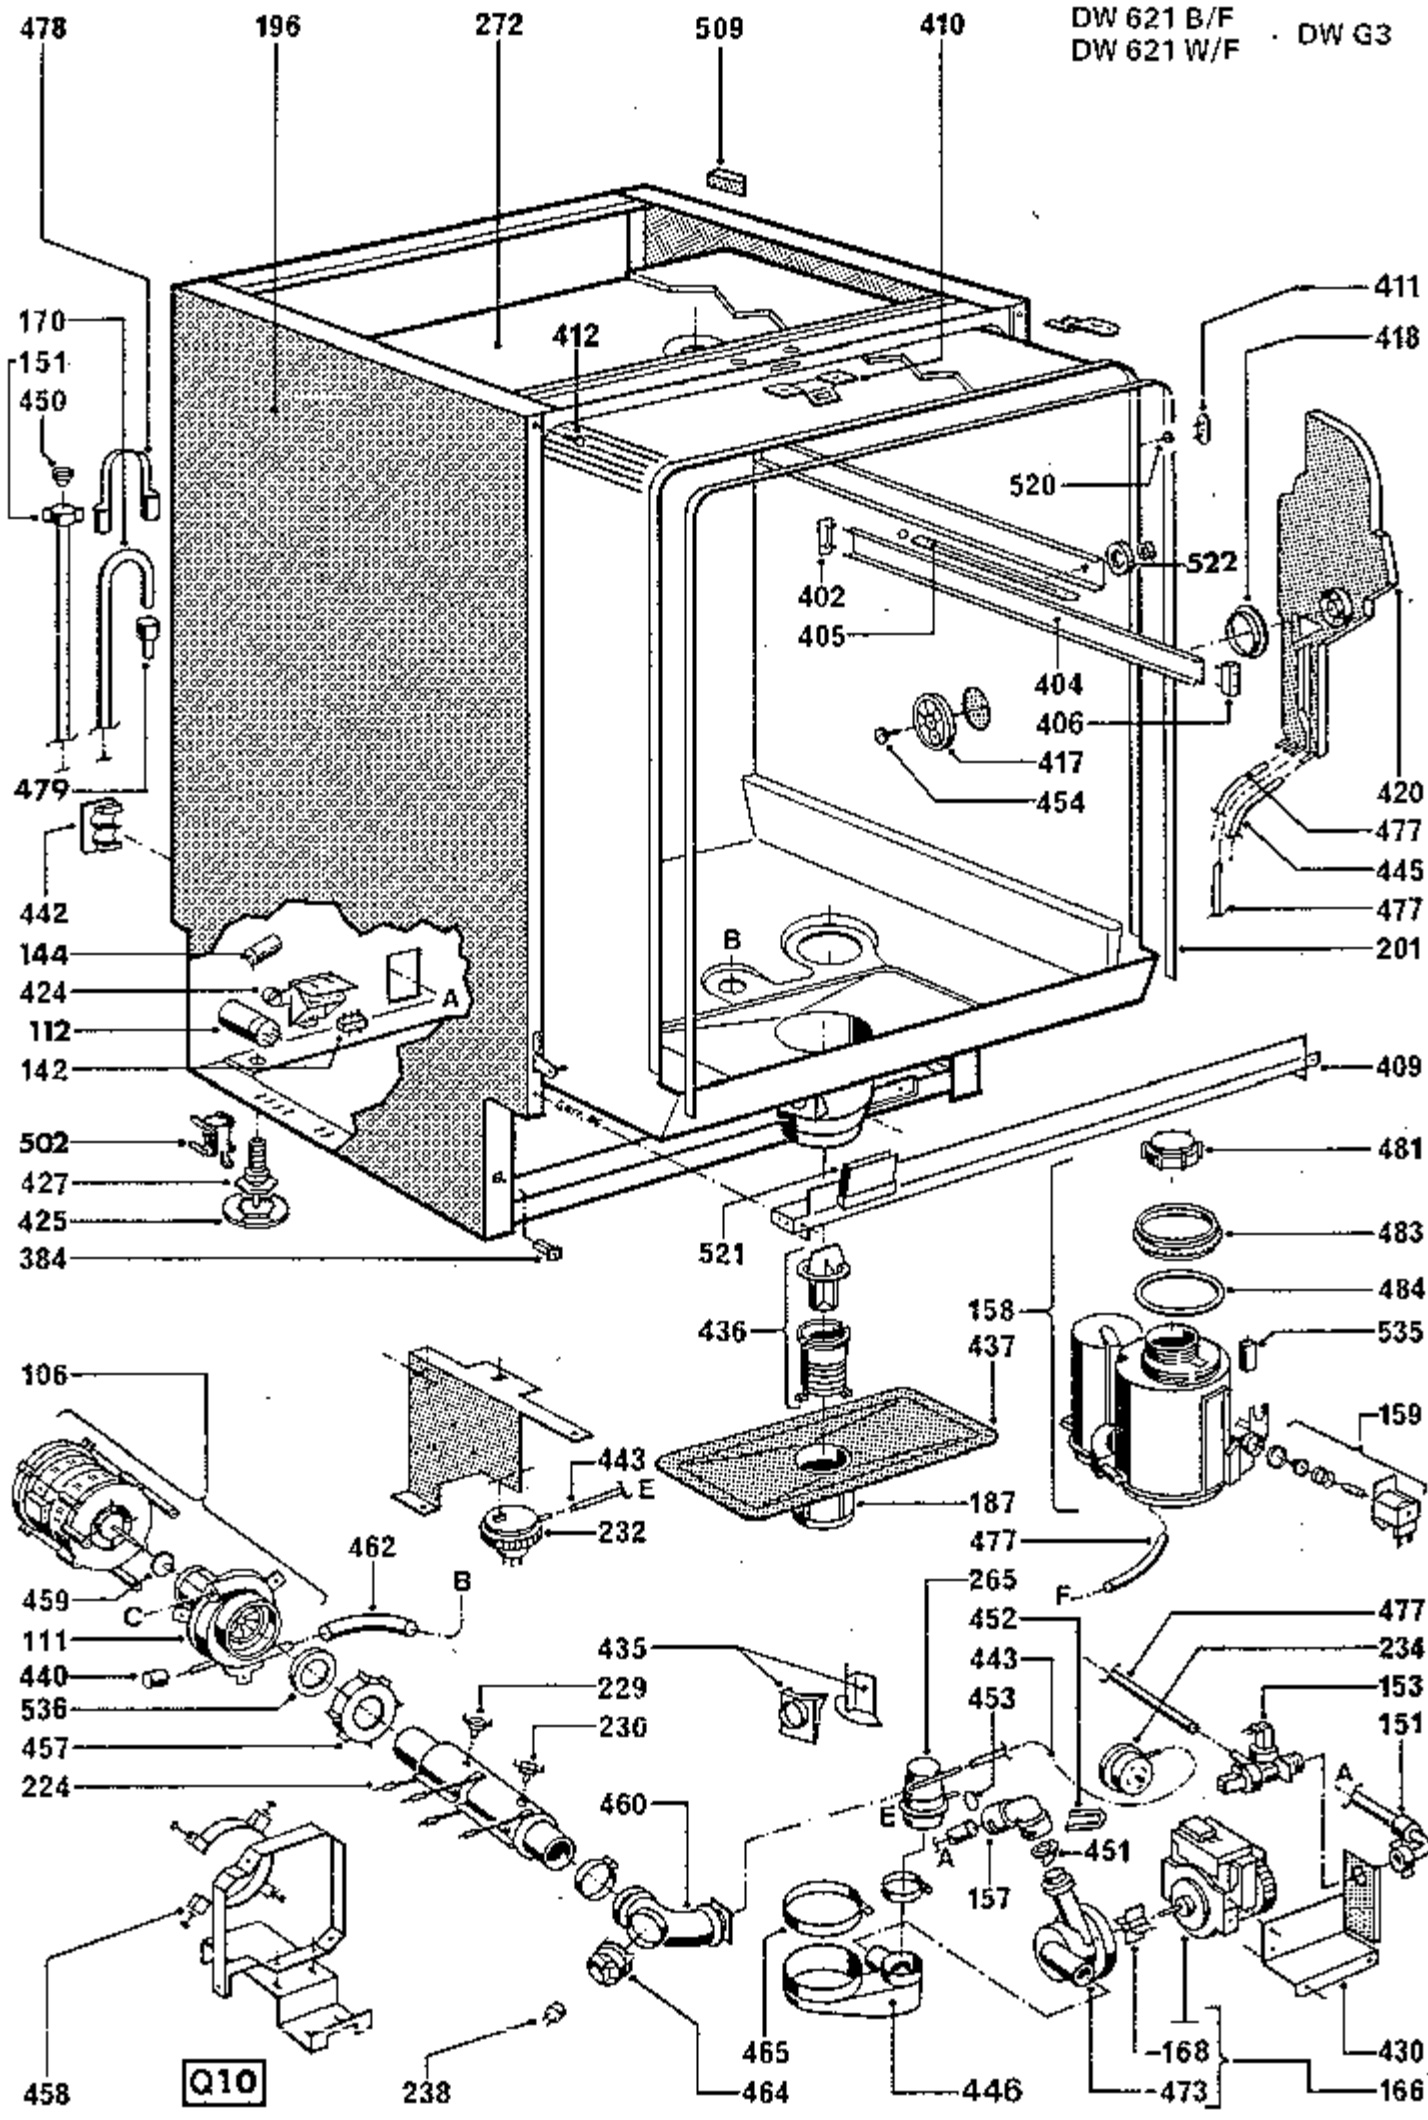

DW 621 B/F
DW 621 W/F · DW G3

Ed. 01 · Mar. 88

Pos.Nr	12 NC Code	Bezeichnung	Gültig von	Gültig bis
106	481236158007	Motor kpl. mit Umwaelz		
111	481236018014	Umwaelzpumpe		
112	481912118102	Kondensator Betrieb 3m		
142	481940118269	Netzanschluss Leiste 3		
143	481912118063	Entstoerfilter		
151	481953028283	Zulaufschlauch 2m		
153	481928128174	Magnetventil		
157	481936058378	Rohrbogen f.Rueckschla		
158	481241868108	Monoblock		
159	481928128184	Magnetventil Regen. KD		
166	481236018004	Laugenpumpe Serie 2000		
168	481951528174	Pumpenfluegel Laugen		
170	481953028534	Ablaufschlauch		
176	481945819683	Korb		
177	481945819671	Korb U-Korb m.Rollen		
178	481940449949	Halter f.Tassen Korb o		
179	481945819672	Korb		
181	481936069214	Sprueharm oben		
182	481936068992	Sprueharm unten kpl.		
184	481936068872	Duesensatz KDTL		
187	481948058084	Mikrofilter		
201	481946668904	Tuerdichtung		
203	481944019123	Tuer Aussen-SI-lack. W		
204	481944019104	Innentuer		
205	481946668912	Tuerdichtung unten		
211	481928218484	Timer E05030D"A"		
224	481225928067	Heizelement Set KDTL I		
224	481925928524	Heizelement Set KDTL E		
229	481928248099	Thermostat Sicherheit		
230	481928248102	Thermostat Sicherheit		
232	481927128516	Niveauschalter		
234	481927128513	Niveauschalter Sicherh		
238	481928248104	Thermostat 65Grad WS 6		
240	481941868207	Kombidosierung		
240A	481946279204	Deckel f. RMG		
248	481927138062	Tuerschalter		
252	481928168021	Spule f.Kombidosierung		
265	481953028535	Luftkammer		
272	481941818243	Behaelter PPN "K01" ws		
351	481953288036	Fuelltrichter		
352	481953578124	Lager Sprueharm		
354	481941758038	Kippschloss		
360	481941358628	Knopf,Timer braun		
365	481944019105	Griff Verschlussplatte		
366	481245278146	Schalterleiste vorm. A		
377	481944018969	Sockelblende		
380	481950238107	Schraube 4,2x45 DIN 79		
381	481241718214	Scharnier Set links S		
382	481941718738	Scharnier Set links S		
384	481953598215	Grommet		
385	481249268014	Feder Tuer SI		
386	481241778003	Tuer Justierung kpl.SI		
389	481952888051	Korbrolle f. Oberkorb		
392	482250510538	Mutter		
393	481946669393	Dichtung KDTL		
394	481946669564	Dichtung Deckel KSMG K		
399	481946669563	Dichtung Deckel PR.874		
402	481940448819	Kappe Teleskopsch. hin		
404	481946238271	Schiene Teleskop, inne		
405	481952018013	Kugelkaefig KDTL		
406	481940449951	Kappe f.Teleskopsch. v		
408	481950238224	Schraube B 3,5x9,5		
409	481944019331	Traverse Quer f.PPN-Be		
410	481940118428	Verschlusshaken		
411	481953578066	Befestigung f.Behaelte		
412	481946668905	Anschlag Tuer		
414	481952888066	Korbrolle f.U-Korb		
417	481946278504	Dosierverschl.		
418	481946669232	Dichtungsprofil		
420	481241868115	Regenerierdos. kpl.mit		
424	481946279193	Netzanschluss		
425	481952878039	Gleitteller		
427	481950518163	Fuss lang		
432	481946668908	Dichtung f.Deckenduese		
435	481951528157	Rohr,Sicherung im Scha		
436	481248058022	Sieb grob		
437	481948058086	Feinsieb		
440	481944019139	Kappe f.UP		
442	481940118366	Schlauchsich. kpl.KDTL		
443	481953028275	Schlauch 620 mm		
445	481953028509	Schlauch 6 x 1,5x 820		
446	481253028035	Sumpfboden		
449	481953278068	Nabe Rotor unt.kpl.KDT		
450	482248050159	Sieb Zulauf		
451	481936058379	Klappe f.Rueckschlagve		
452	481949268405	Klammer Rueckschlagven		
453	481953058032	Dichtung 20x2,5		
454	481950238115	Schraube KA 4 x 14 N		
455	481950518187	Mutter Sprueharmnabe u		
456	481946669396	Dichtung f.Sprueharmna		
457	481953268332	Mutter UP/HZG		
458	481940449568	Halterung elast.Lager		
459	481951528158	Dichtung		
460	481952928102	Kruemmer		