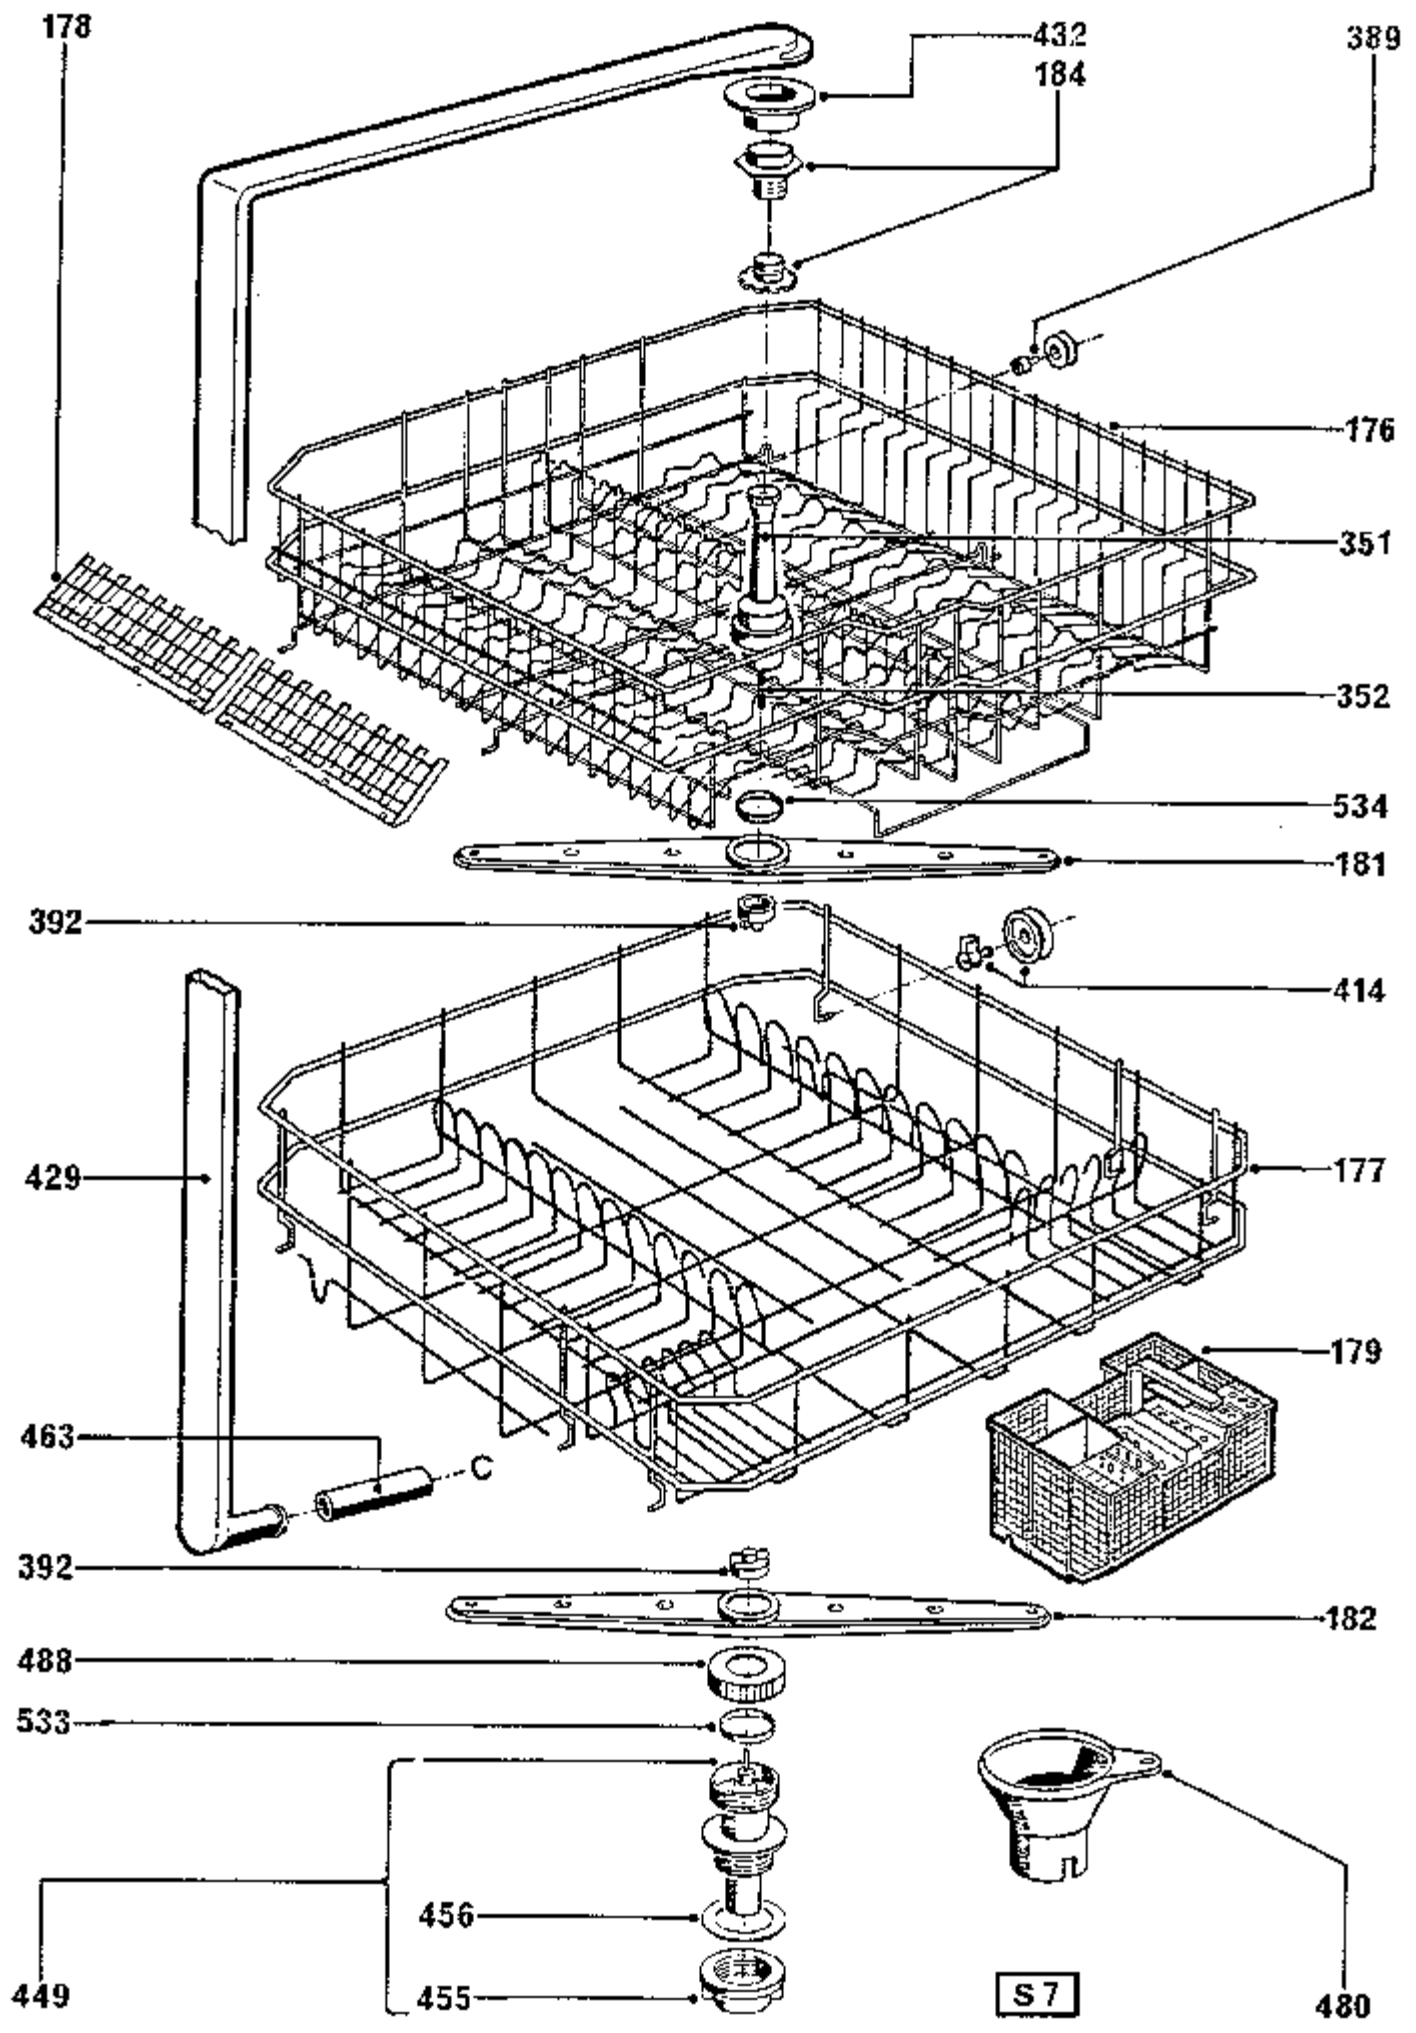

DW 621 B/F
DW 621 W/F · DW G3

Ed. 01 · Mar. 88

Pos.Nr	12 NC Code	Bezeichnung	Gültig von	Gültig bis
106	481236158007	Motor kpl. mit Umwaelz		
111	481236018014	Umwaelzpumpe		
112	481912118102	Kondensator Betrieb 3m		
142	481940118269	Netzanschluss Leiste 3		
143	481912118063	Entstoerfilter		
151	481953028283	Zulaufschlauch 2m		
153	481928128174	Magnetventil		
157	481936058378	Rohrbogen f.Rueckschla		
158	481241868108	Monoblock		
159	481928128184	Magnetventil Regen. KD		
166	481236018004	Laugenpumpe Serie 2000		
168	481951528174	Pumpenfluegel Laugen		
170	481953028534	Ablaufschlauch		
176	481945819683	Korb		
177	481945819671	Korb U-Korb m.Rollen		
178	481940449949	Halter f.Tassen Korb o		
179	481945819672	Korb		
181	481936069214	Sprueharm oben		
182	481936068992	Sprueharm unten kpl.		
184	481936068872	Duesensatz KDTL		
187	481948058084	Mikrofilter		
201	481946668904	Tuerdichtung		
203	481944019123	Tuer Aussen-SI-lack. W		
204	481944019104	Innentuer		
205	481946668912	Tuerdichtung unten		
211	481928218484	Timer E05030D"A"		
224	481225928067	Heizelement Set KDTL I		
224	481925928524	Heizelement Set KDTL E		
229	481928248099	Thermostat Sicherheit		
230	481928248102	Thermostat Sicherheit		
232	481927128516	Niveauschalter		
234	481927128513	Niveauschalter Sicherh		
238	481928248104	Thermostat 65Grad WS 6		
240	481941868207	Kombidosierung		
240A	481946279204	Deckel f. RMG		
248	481927138062	Tuerschalter		
252	481928168021	Spule f.Kombidosierung		
265	481953028535	Luftkammer		
272	481941818243	Behaelter PPN "K01" ws		
351	481953288036	Fuelltrichter		
352	481953578124	Lager Sprueharm		
354	481941758038	Kippschloss		
360	481941358628	Knopf,Timer braun		
365	481944019105	Griff Verschlussplatte		
366	481245278146	Schalterleiste vorm. A		
377	481944018969	Sockelblende		
380	481950238107	Schraube 4,2x45 DIN 79		
381	481241718214	Scharnier Set links S		
382	481941718738	Scharnier Set links S		
384	481953598215	Grommet		
385	481249268014	Feder Tuer SI		
386	481241778003	Tuer Justierung kpl.SI		
389	481952888051	Korbrolle f. Oberkorb		
392	482250510538	Mutter		
393	481946669393	Dichtung KDTL		
394	481946669564	Dichtung Deckel KSMG K		
399	481946669563	Dichtung Deckel PR.874		
402	481940448819	Kappe Teleskopsch. hin		
404	481946238271	Schiene Teleskop, inne		
405	481952018013	Kugelkaefig KDTL		
406	481940449951	Kappe f.Teleskopsch. v		
408	481950238224	Schraube B 3,5x9,5		
409	481944019331	Traverse Quer f.PPN-Be		
410	481940118428	Verschlusshaken		
411	481953578066	Befestigung f.Behaelte		
412	481946668905	Anschlag Tuer		
414	481952888066	Korbrolle f.U-Korb		
417	481946278504	Dosierverschl.		
418	481946669232	Dichtungsprofil		
420	481241868115	Regenerierdos. kpl.mit		
424	481946279193	Netzanschluss		
425	481952878039	Gleitteller		
427	481950518163	Fuss lang		
432	481946668908	Dichtung f.Deckenduese		
435	481951528157	Rohr,Sicherung im Scha		
436	481248058022	Sieb grob		
437	481948058086	Feinsieb		
440	481944019139	Kappe f.UP		
442	481940118366	Schlauchsich. kpl.KDTL		
443	481953028275	Schlauch 620 mm		
445	481953028509	Schlauch 6 x 1,5x 820		
446	481253028035	Sumpfboden		
449	481953278068	Nabe Rotor unt.kpl.KDT		
450	482248050159	Sieb Zulauf		
451	481936058379	Klappe f.Rueckschlagve		
452	481949268405	Klammer Rueckschlagven		
453	481953058032	Dichtung 20x2,5		
454	481950238115	Schraube KA 4 x 14 N		
455	481950518187	Mutter Sprueharmnabe u		
456	481946669396	Dichtung f.Sprueharmna		
457	481953268332	Mutter UP/HZG		
458	481940449568	Halterung elast.Lager		
459	481951528158	Dichtung		
460	481952928102	Kruemmer		