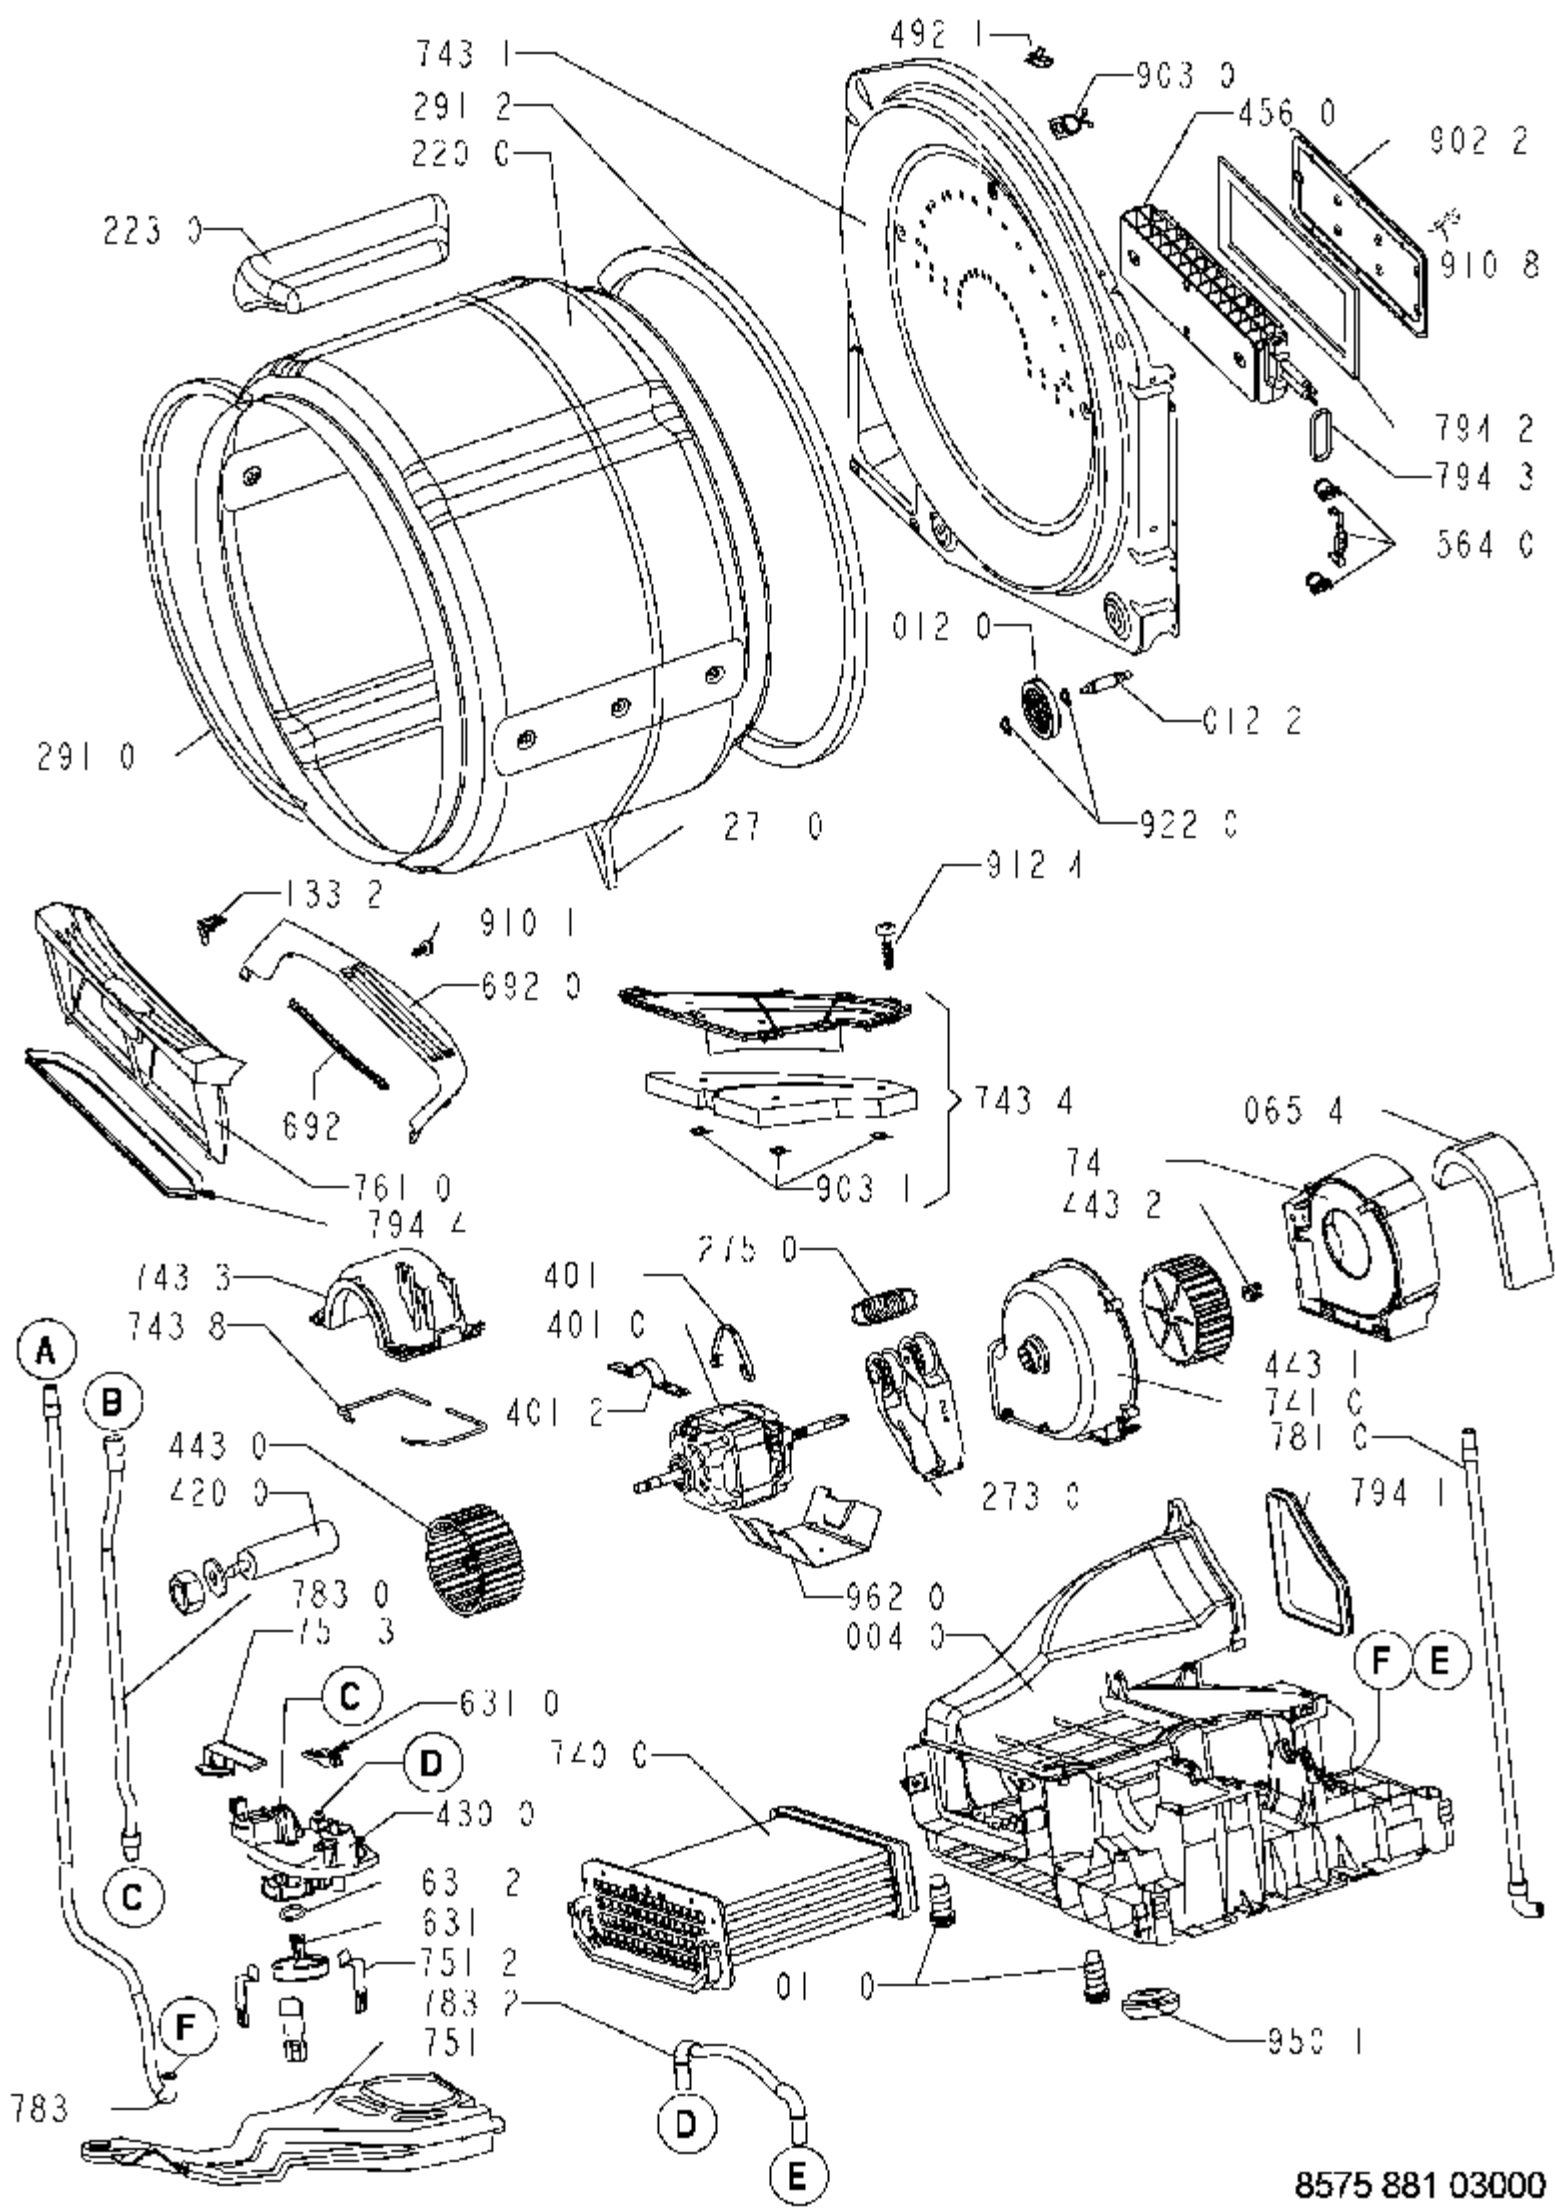

8575 881 03000

8575 881 03000

Pos.Nr	12 NC Code	Bezeichnung	Gültig von	Gültig bis
0040	481244019718	Boden		
0110	481250018054	Fuss		
0120	481252878033	Rolle		
0121	481252898003	Drehstift vorn + Rolle		
0122	481252028068	Drehstift hinten		
0210	481244069045	Frontblende Farbe		
0220	481244019445	Seitenplatte		
0240	481244019708	Rueckwand		
0300	481244019712	Arbeitsplatte R2 VBL		
0330	481231018582	Kit Abdeckung		
0340	481241778015	Befestigung Arbeitspla		
0530	481244088926	Klappe komplett		
0532	481241728061	Schliesshebel Sockelle		
0533	481241728062	Verschluss Sockelleist		
0534	481244088927	Sockelblende WH		
0651	481232518009	Isolation Rückwand		
0654	481232518008	Isolation Verkleidung		
1000	481244019711	Tuer R2 VBL		
1311	481227138354	Tuerverriegel. system		
1330	481241728039	Haken		
1332	481241728056	Verschluss Taschensieb		
1910	481246668607	Tuerdichtung		
2040	481246638014	Schutz Beruehrung		
2200	481241818199	Trommel lackiert		
2230	481241888027	Mitnehmer		
2610	481241878952	Einschubgeh.		
2710	481235818164	Riemen,Antrieb H7 CD R		
2730	481235818055	Spannrolle		
2750	481249268129	Feder		
2910	481246668561	Dichtung vorn		
2912	481246668562	Dichtung hinten		
3010	481245210896	Schalterleiste		
3210	481245210895	Einlage bed.		
3211	481244688127	Befestigung f. Einlage		
3310	481241458111	Knopf,Timer VBL kpl.		
3320	481227618329	Taste VBL WH EL Start		
3321	481227618328	Taste VBL WH EL Opt.		
4010	481236118291	Motor inkl. Luefterrad		
4011	481240118421	Klemme Motor		
4012	481240118229	Klemme Motor		
4200	481212118144	Kondensator 10 mF		
4210	481212118158	Entstoerfilter		
4300	481236058212	Pumpenabdeckung + Pump		
4430	481236118292	Geblaese Rad		
4431	481236118293	Luefterrad Geblaese		
4432	481229088066	Klemme Luefterrad		
4560	481231018627	Heizelement Kit 2200W		
4900	481232118042	Anschlusskabel 3m		
4900	481232118043	Anschlusskabel 5m		
4901	481232128367	Zugentlastung		
4921	481240118195	Klammer f.Erdung		
5210	481221478613	Steuerung (CB) CD Top		
5570	481228208008	Thermostat Auslauf		
5571	481228298005	Dichtung Thermostat		
5640	481225928681	Thermostat Kit		
6310	481227138396	Mikroschalter f. Pumpe		
6311	481236018476	Schwimmer		
6312	481236058093	O-Ring Schwimmer		
6331	481227618271	Stift Start Reset		
6920	481221058006	Halterung Sensor		
6921	481227858001	Sensor		
7079	481253048165	Rohr Einlauf		
7400	481251148243	Waermetauscher H4		
7410	481244008003	Geblaese Kaltluft		
7411	481253048244	Abdeckung Gebläsegehae		
7430	481253048242	Luftfuehrung ohne Loch		
7431	481253048164	Luftkanal lackiert		
7433	481253048239	Abdeckung Geblaese		
7434	481246448122	Abdeckplatte		
7438	481246688519	Dichtung f. Geblaese		
7500	481241878979	Wasserbehaelter Konden		
7501	481253028856	Wasserruehrung		
7510	481253048166	Ablaufschacht		
7511	481241888044	Ablaufschacht		
7512	481240118472	Klemme Ablaufschacht		
7513	481227118014	Abdeckung Wasserweiche		
7610	481248058081	Filter Tasche		
7810	481253028243	Ablaufschlauch extern		
7830	481253008003	Schlauch inflow		
7831	481253008002	Schlauch reflow		
7832	481253008001	Schlauch Pumpe		
7940	481246688523	Dichtung Abluft, unten		
7941	481246628108	Dichtung Heizungskanal		
7942	481246698935	Dichtmanschette Heizun		
7943	481246698937	Dichtmanschette		
7944	481246688521	Dichtung Filter		
9022	481225638004	Halter Heizung		
9030	481253228028	Clip Kabel		
9031	481240118228	Befestigung		
9101	481250248347	Blechschrabe 3,5x14SS		
9105	481950238265	Schraube VAB 4,5x20		
9108	481250248348	Schraube ST 4,2X 11		
9124	481250248015	Schraube 4,0x16-TORX		
9220	481253258005	Sicherungsring		