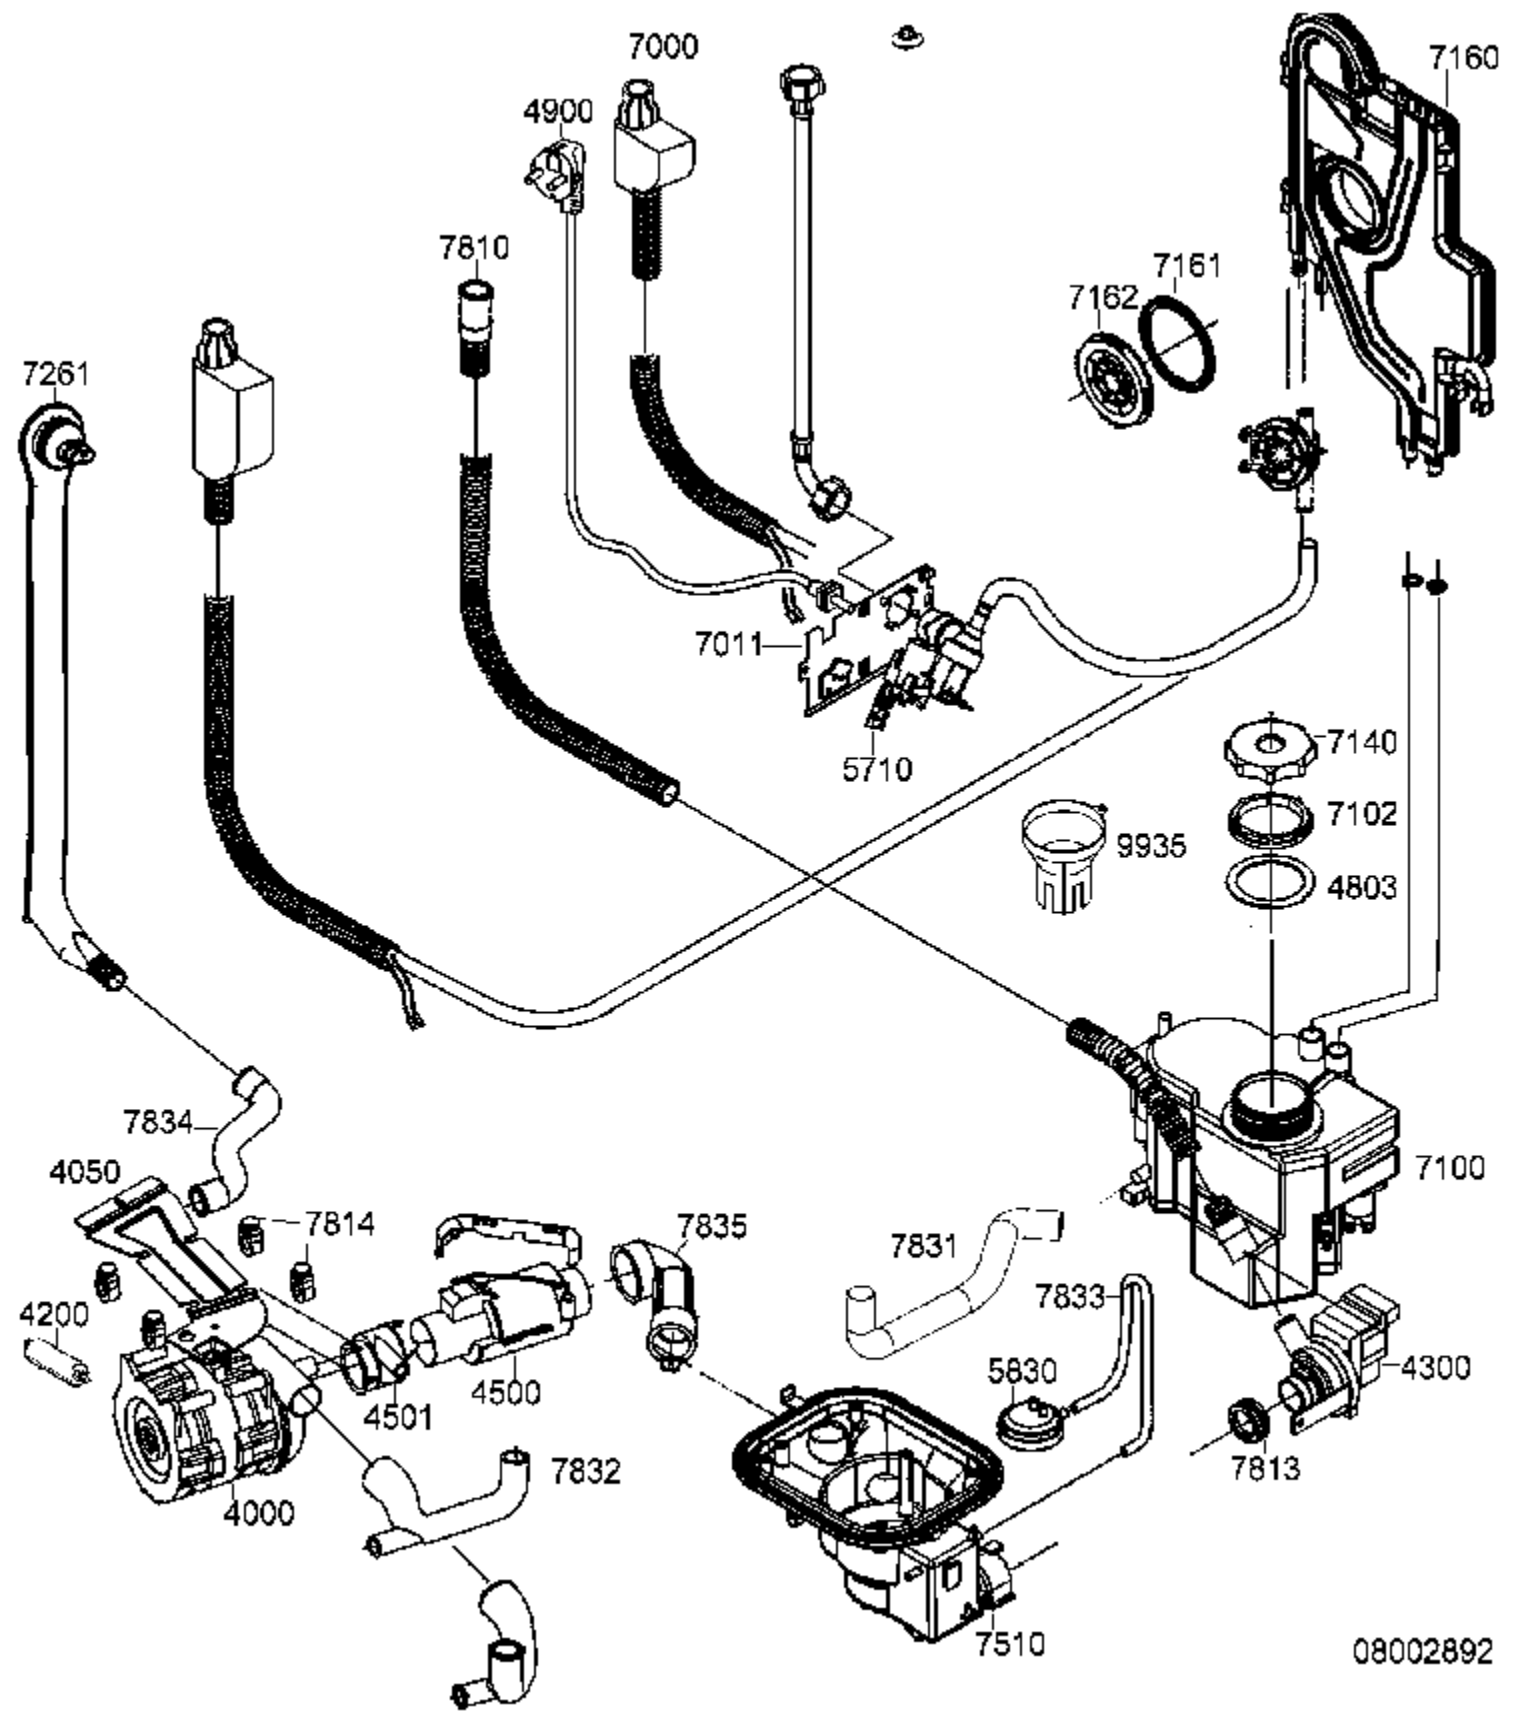

08002889

08002891

08002892

Pos.Nr	12 NC Code	Bezeichnung	Gültig von	Gültig bis
0005	481290508177	Handbuch		
0006	481290508175	Schliess Schema		
0040	481290508205	Bodenwanne		
0110	481290508128	Fuss		
0122	481290508148	Anschlag		
0123	481990501036	Befestigung		
0220	481290508204	Traeger links		
0221	481290508203	Traeger recht		
0240	481290508211	Behaelter		
0400	481290508162	Rahmen links		
0401	481290508161	Rahmen recht		
0402	481290508198	Scharnier recht		
0403	481290508199	Scharnier links		
0404	481290508208	Block		
0440	481290508201	Feder		
0530	481290508202	Schutzplatte		
0650	481990500692	Isolation Tuer		
0660	481290508206	Abdeckung		
1001	481990500001	Distanzstueck Stopfen		
1030	481290508174	Tuer		
1100	481990501303	Handgriff		
1200	481290508193	Tuer Innen		
1300	481990501147	Verschluss Tuer		
1303	481290508127	Halterung		
1310	481990501178	Kippschloss		
1702	481290508139	Frontblende		
1761	481990500036	Schutz		
1910	481990500569	Tuerdichtung ab 96/12		
1911	481290508197	Schutz		
1913	481290508004	Eckstueck		
1914	481290508179	Halterung rechts		
1915	481290508181	Halterung Links		
1916	481290508164	Fuss		
1917	481290508163	Dichtung		
1918	481290508214	Dichtung		
2410	481290508195	Korb ober		
2411	481290508159	Rad		
2413	481990501224	Korbrolle oben		
2414	481990501225	Buchse		
2420	481990501208	Korb unten		
2421	481990500675	Korbrolle unten		
2435	481990500089	Korb Besteck		
2436	481990501238	Halter f.Loeffel		
2610	481990501214	Fuehrung f.Korb		
2611	481290508146	Korb Klappe		
2612	481990501226	Endstueck vorne		
2613	481990501217	Endstueck Korbfuehrung		
2630	481990501215	Platte,klein Halter		
3011	481990500135	Platte oben links		
3012	481990500136	Platte oben rechts		
3220	481290508178	Blende Streifen		
3320	481290508136	Schaltuhr		
3321	481290508142	Drucktaste		
3323	481290508144	Schalter an/aus		
3510	481290508137	Anzeigeneinheit		
3511	481290508143	LED Verschluss		
4000	481290508165	Pumpe Motor		
4050	481290508166	Motor Traeger		
4200	481990500158	Kondensator		
4300	481290508156	Pumpe		
4500	481225928684	Heizelement 2100W		
4501	481290508191	Heizelement Schlauch		
4803	481990500002	Dichtungsprofil		
4900	481290508155	Kabel		
5520	481221078011	Thermostat		
5710	481290508158	Filter Geräusch		
5830	481290508194	Druckstueck		
6200	481290508141	Timer		
6201	481290508138	Schutz		
6210	481290508126	Druckknopf		
6330	481990501146	Mikroschalter Tuer		
6800	481990501044	Kombidosierung		
6801	481990500026	Dichtungsprofil		
6802	481990500027	Befestigung Kombidosie		
7000	481290508209	Schlauch Einlass		
7011	481290508176	Kabelbaum		
7100	481290508154	Monoblock		
7102	481290508152	Monoblock Mutter		
7140	481290508153	Salzbehaelter Kappe		
7160	481290508151	Luftkammer		
7161	481290508133	Dichtung		
7162	481290508132	Mutter selbsts.		
7210	481990501145	Nabe f.Sprueharm unten		
7211	481990500067	Sprueharm unten		
7220	481290508145	Sprueharm ober		
7222	481290508212	Verbindung		
7223	481290508207	Ventil		
7224	481290508213	Verbindung		
7225	481990501223	Dichtung f.Andocksyste		
7230	481990501218	Duese Decke		
7231	481290508131	Duese Decke		
7261	481290508183	Schlauch		
7262	481290508185	Getriebe Zerstaerber		
7263	481290508184	Dichtung		