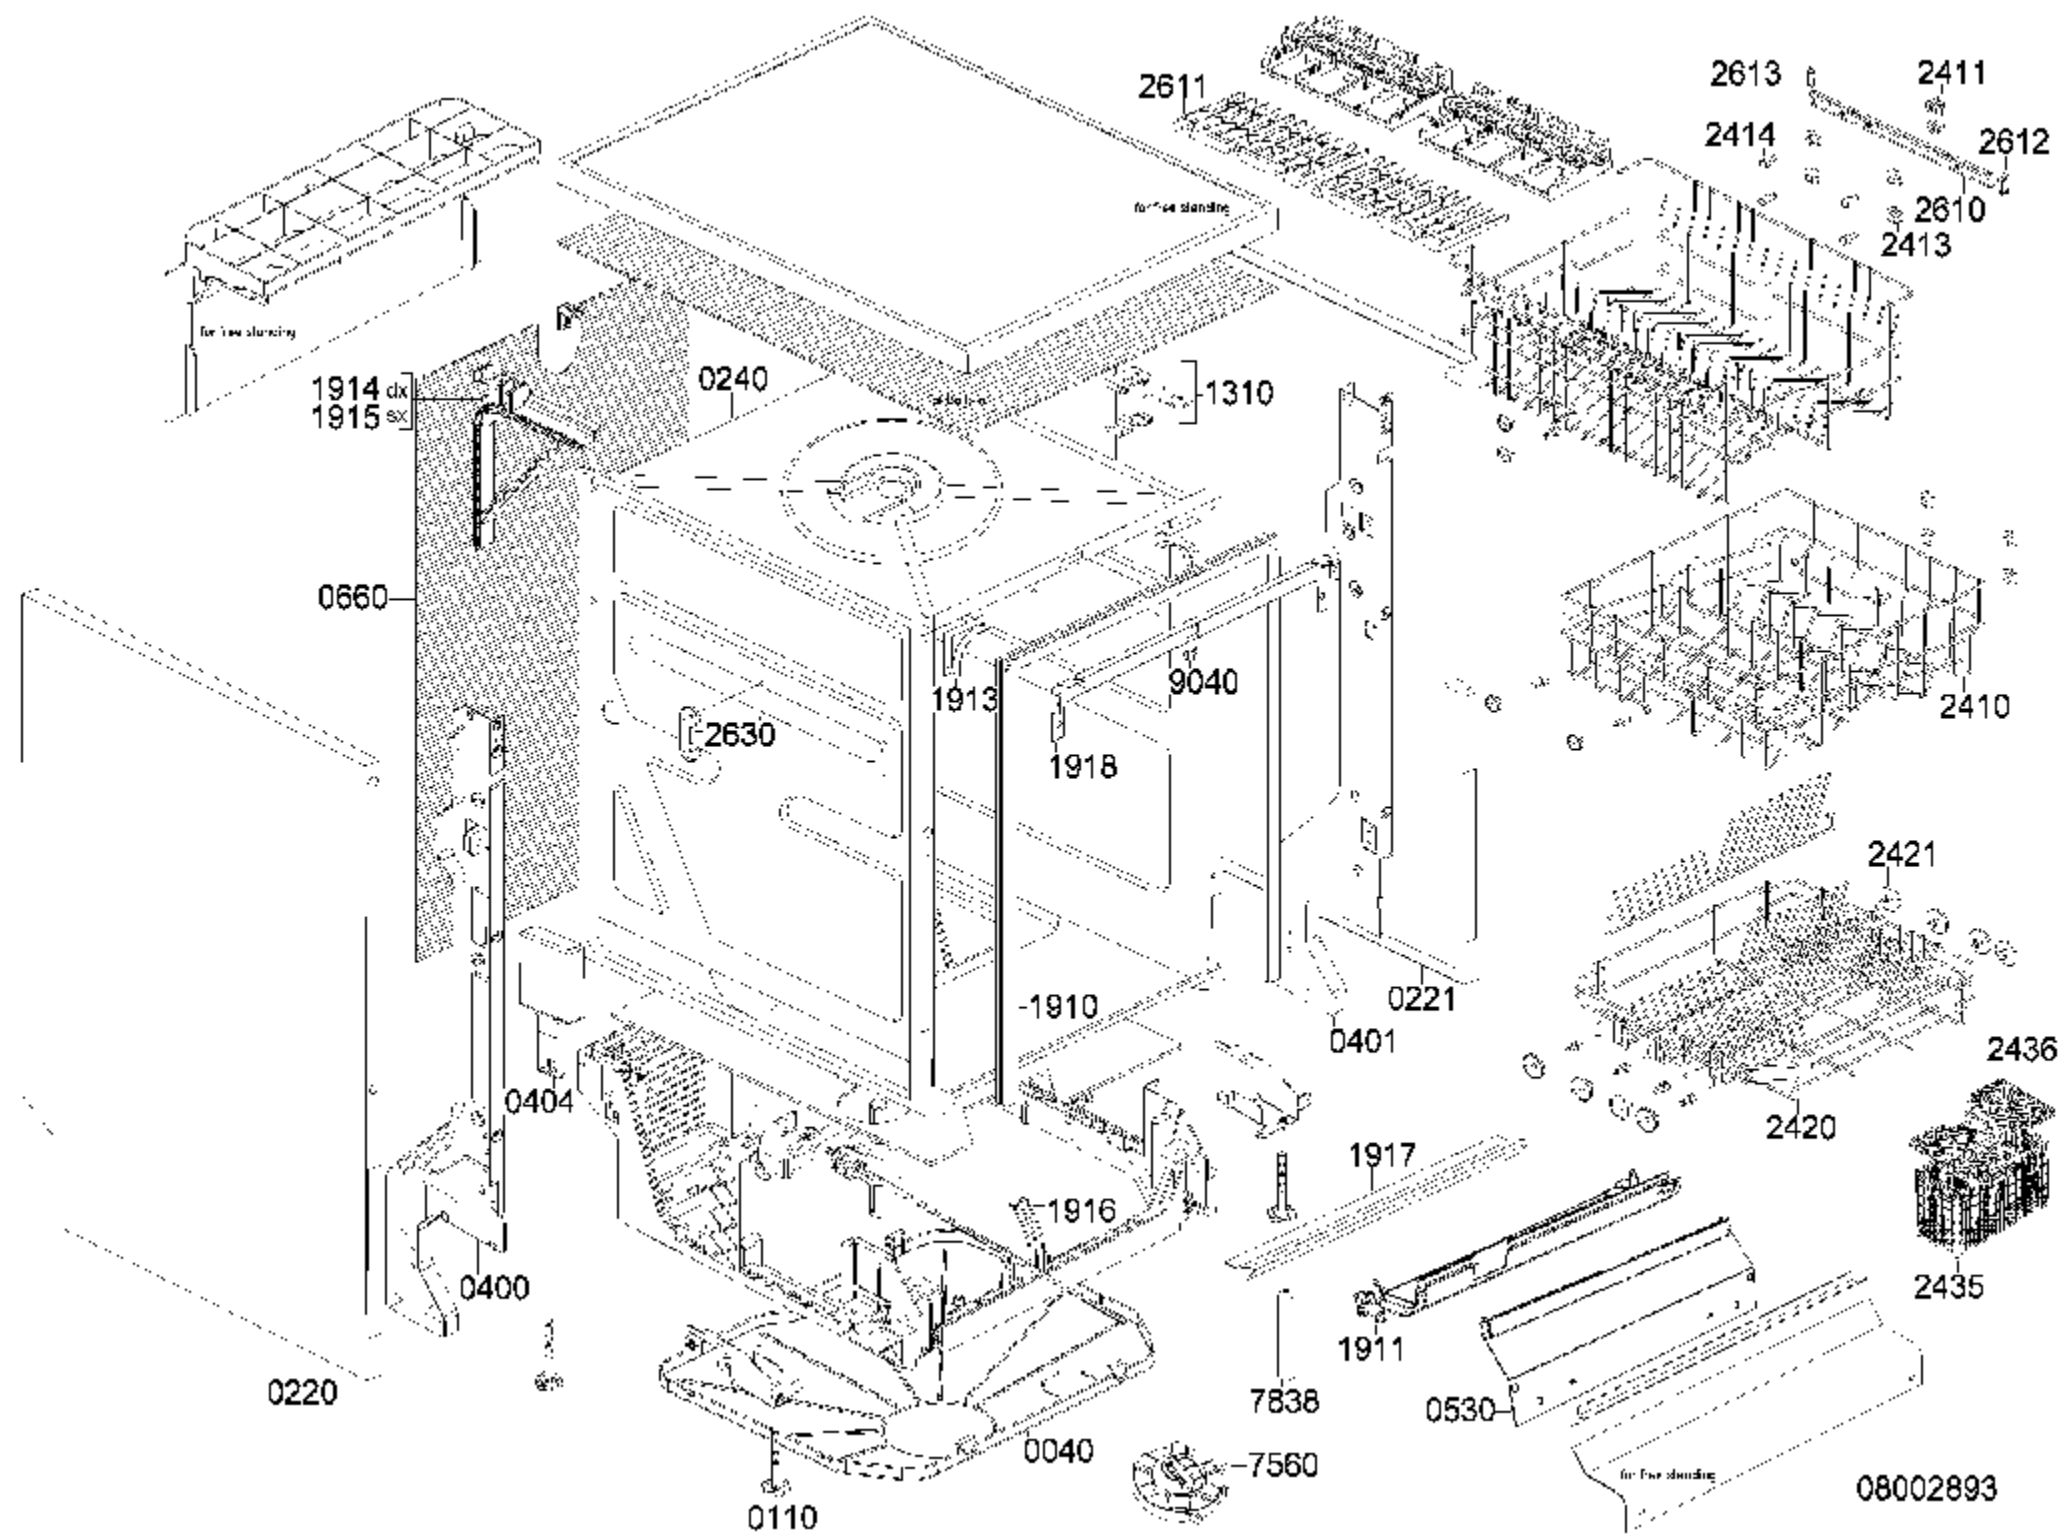

08002889

08002891

08002892

Pos.Nr	12 NC Code	Bezeichnung	Gültig von	Gültig bis
0005	481290508177	Handbuch		
0006	481290508175	Schliess Schema		
0040	481290508205	Bodenwanne		
0110	481290508128	Fuss		
0122	481290508148	Anschlag		
0123	481990501036	Befestigung		
0220	481290508204	Traeger links		
0221	481290508203	Traeger recht		
0240	481290508211	Behaelter		
0400	481290508162	Rahmen links		
0401	481290508161	Rahmen recht		
0402	481290508198	Scharnier recht		
0403	481290508199	Scharnier links		
0404	481290508208	Block		
0440	481290508201	Feder		
0530	481290508202	Schutzplatte		
0650	481990500692	Isolation Tuer		
0660	481290508206	Abdeckung		
1001	481990500001	Distanzstueck Stopfen		
1030	481290508174	Tuer		
1100	481990501303	Handgriff		
1200	481290508193	Tuer Innen		
1300	481990501147	Verschluss Tuer		
1303	481290508127	Halterung		
1310	481990501178	Kippschloss		
1702	481290508139	Frontblende		
1761	481990500036	Schutz		
1910	481990500569	Tuerdichtung ab 96/12		
1911	481290508197	Schutz		
1913	481290508004	Eckstueck		
1914	481290508179	Halterung rechts		
1915	481290508181	Halterung Links		
1916	481290508164	Fuss		
1917	481290508163	Dichtung		
1918	481290508214	Dichtung		
2410	481290508195	Korb ober		
2411	481290508159	Rad		
2413	481990501224	Korbrolle oben		
2414	481990501225	Buchse		
2420	481990501208	Korb unten		
2421	481990500675	Korbrolle unten		
2435	481990500089	Korb Besteck		
2436	481990501238	Halter f.Loeffel		
2610	481990501214	Fuehrung f.Korb		
2611	481290508146	Korb Klappe		
2612	481990501226	Endstueck vorne		
2613	481990501217	Endstueck Korbfuehrung		
2630	481990501215	Platte,klein Halter		
3011	481990500135	Platte oben links		
3012	481990500136	Platte oben rechts		
3220	481290508178	Blende Streifen		
3320	481290508136	Schaltuhr		
3321	481290508142	Drucktaste		
3323	481290508144	Schalter an/aus		
3510	481290508137	Anzeigeneinheit		
3511	481290508143	LED Verschluss		
4000	481290508165	Pumpe Motor		
4050	481290508166	Motor Traeger		
4200	481990500158	Kondensator		
4300	481290508156	Pumpe		
4500	481225928684	Heizelement 2100W		
4501	481290508191	Heizelement Schlauch		
4803	481990500002	Dichtungsprofil		
4900	481290508155	Kabel		
5520	481221078011	Thermostat		
5710	481290508158	Filter Geräusch		
5830	481290508194	Druckstueck		
6200	481290508141	Timer		
6201	481290508138	Schutz		
6210	481290508126	Druckknopf		
6330	481990501146	Mikroschalter Tuer		
6800	481990501044	Kombidosierung		
6801	481990500026	Dichtungsprofil		
6802	481990500027	Befestigung Kombidosie		
7000	481290508209	Schlauch Einlass		
7011	481290508176	Kabelbaum		
7100	481290508154	Monoblock		
7102	481290508152	Monoblock Mutter		
7140	481290508153	Salzbehaelter Kappe		
7160	481290508151	Luftkammer		
7161	481290508133	Dichtung		
7162	481290508132	Mutter selbsts.		
7210	481990501145	Nabe f.Sprueharm unten		
7211	481990500067	Sprueharm unten		
7220	481290508145	Sprueharm ober		
7222	481290508212	Verbindung		
7223	481290508207	Ventil		
7224	481290508213	Verbindung		
7225	481990501223	Dichtung f.Andocksyste		
7230	481990501218	Duese Decke		
7231	481290508131	Duese Decke		
7261	481290508183	Schlauch		
7262	481290508185	Getriebe Zerstaerber		
7263	481290508184	Dichtung		