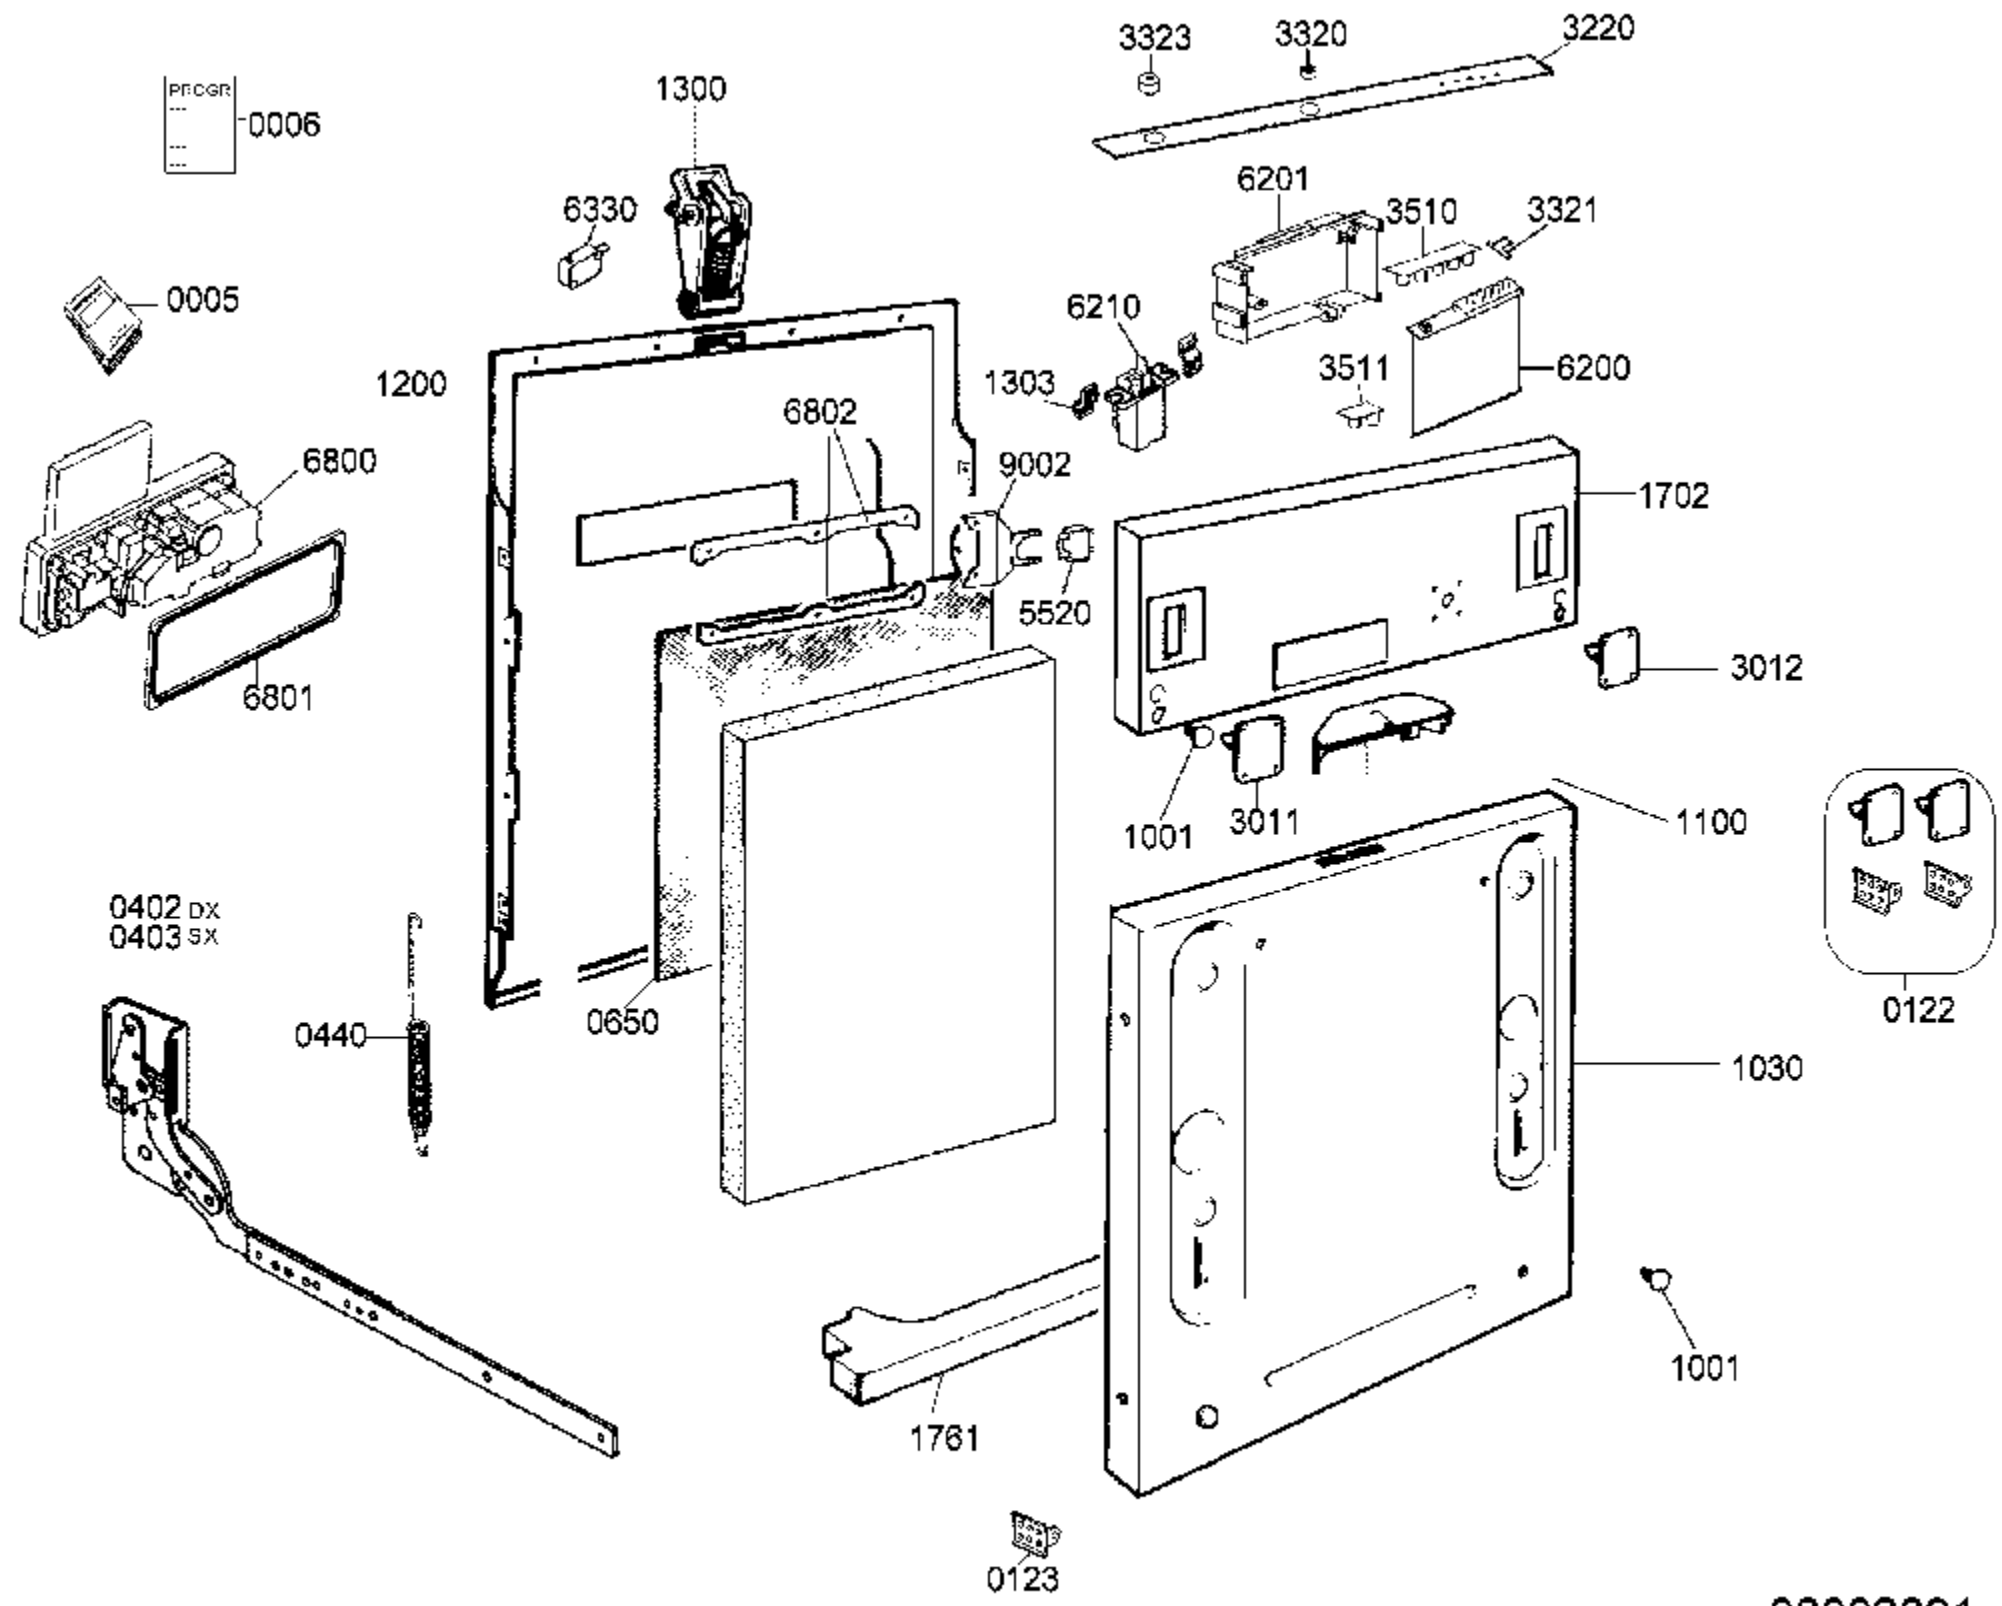

08002889

08002891

08002892

Pos.Nr	12 NC Code	Bezeichnung	Gültig von	Gültig bis
0005	481290508177	Handbuch		
0006	481290508175	Schliess Schema		
0040	481290508205	Bodenwanne		
0110	481290508128	Fuss		
0122	481290508148	Anschlag		
0123	481990501036	Befestigung		
0220	481290508204	Traeger links		
0221	481290508203	Traeger recht		
0240	481290508211	Behaelter		
0400	481290508162	Rahmen links		
0401	481290508161	Rahmen recht		
0402	481290508198	Scharnier recht		
0403	481290508199	Scharnier links		
0404	481290508208	Block		
0440	481290508201	Feder		
0530	481290508202	Schutzplatte		
0650	481990500692	Isolation Tuer		
0660	481290508206	Abdeckung		
1001	481990500001	Distanzstueck Stopfen		
1030	481290508174	Tuer		
1100	481990501303	Handgriff		
1200	481290508193	Tuer Innen		
1300	481990501147	Verschluss Tuer		
1303	481290508127	Halterung		
1310	481990501178	Kippschloss		
1702	481290508139	Frontblende		
1761	481990500036	Schutz		
1910	481990500569	Tuerdichtung ab 96/12		
1911	481290508197	Schutz		
1913	481290508004	Eckstueck		
1914	481290508179	Halterung rechts		
1915	481290508181	Halterung Links		
1916	481290508164	Fuss		
1917	481290508163	Dichtung		
1918	481290508214	Dichtung		
2410	481290508195	Korb ober		
2411	481290508159	Rad		
2413	481990501224	Korbrolle oben		
2414	481990501225	Buchse		
2420	481990501208	Korb unten		
2421	481990500675	Korbrolle unten		
2435	481990500089	Korb Besteck		
2436	481990501238	Halter f.Loeffel		
2610	481990501214	Fuehrung f.Korb		
2611	481290508146	Korb Klappe		
2612	481990501226	Endstueck vorne		
2613	481990501217	Endstueck Korbfuehrung		
2630	481990501215	Platte,klein Halter		
3011	481990500135	Platte oben links		
3012	481990500136	Platte oben rechts		
3220	481290508178	Blende Streifen		
3320	481290508136	Schaltuhr		
3321	481290508142	Drucktaste		
3323	481290508144	Schalter an/aus		
3510	481290508137	Anzeigeneinheit		
3511	481290508143	LED Verschluss		
4000	481290508165	Pumpe Motor		
4050	481290508166	Motor Traeger		
4200	481990500158	Kondensator		
4300	481290508156	Pumpe		
4500	481225928684	Heizelement 2100W		
4501	481290508191	Heizelement Schlauch		
4803	481990500002	Dichtungsprofil		
4900	481290508155	Kabel		
5520	481221078011	Thermostat		
5710	481290508158	Filter Geräusch		
5830	481290508194	Druckstueck		
6200	481290508141	Timer		
6201	481290508138	Schutz		
6210	481290508126	Druckknopf		
6330	481990501146	Mikroschalter Tuer		
6800	481990501044	Kombidosierung		
6801	481990500026	Dichtungsprofil		
6802	481990500027	Befestigung Kombidosie		
7000	481290508209	Schlauch Einlass		
7011	481290508176	Kabelbaum		
7100	481290508154	Monoblock		
7102	481290508152	Monoblock Mutter		
7140	481290508153	Salzbehaelter Kappe		
7160	481290508151	Luftkammer		
7161	481290508133	Dichtung		
7162	481290508132	Mutter selbsts.		
7210	481990501145	Nabe f.Sprueharm unten		
7211	481990500067	Sprueharm unten		
7220	481290508145	Sprueharm ober		
7222	481290508212	Verbindung		
7223	481290508207	Ventil		
7224	481290508213	Verbindung		
7225	481990501223	Dichtung f.Andocksyste		
7230	481990501218	Duese Decke		
7231	481290508131	Duese Decke		
7261	481290508183	Schlauch		
7262	481290508185	Getriebe Zerstaerber		
7263	481290508184	Dichtung		