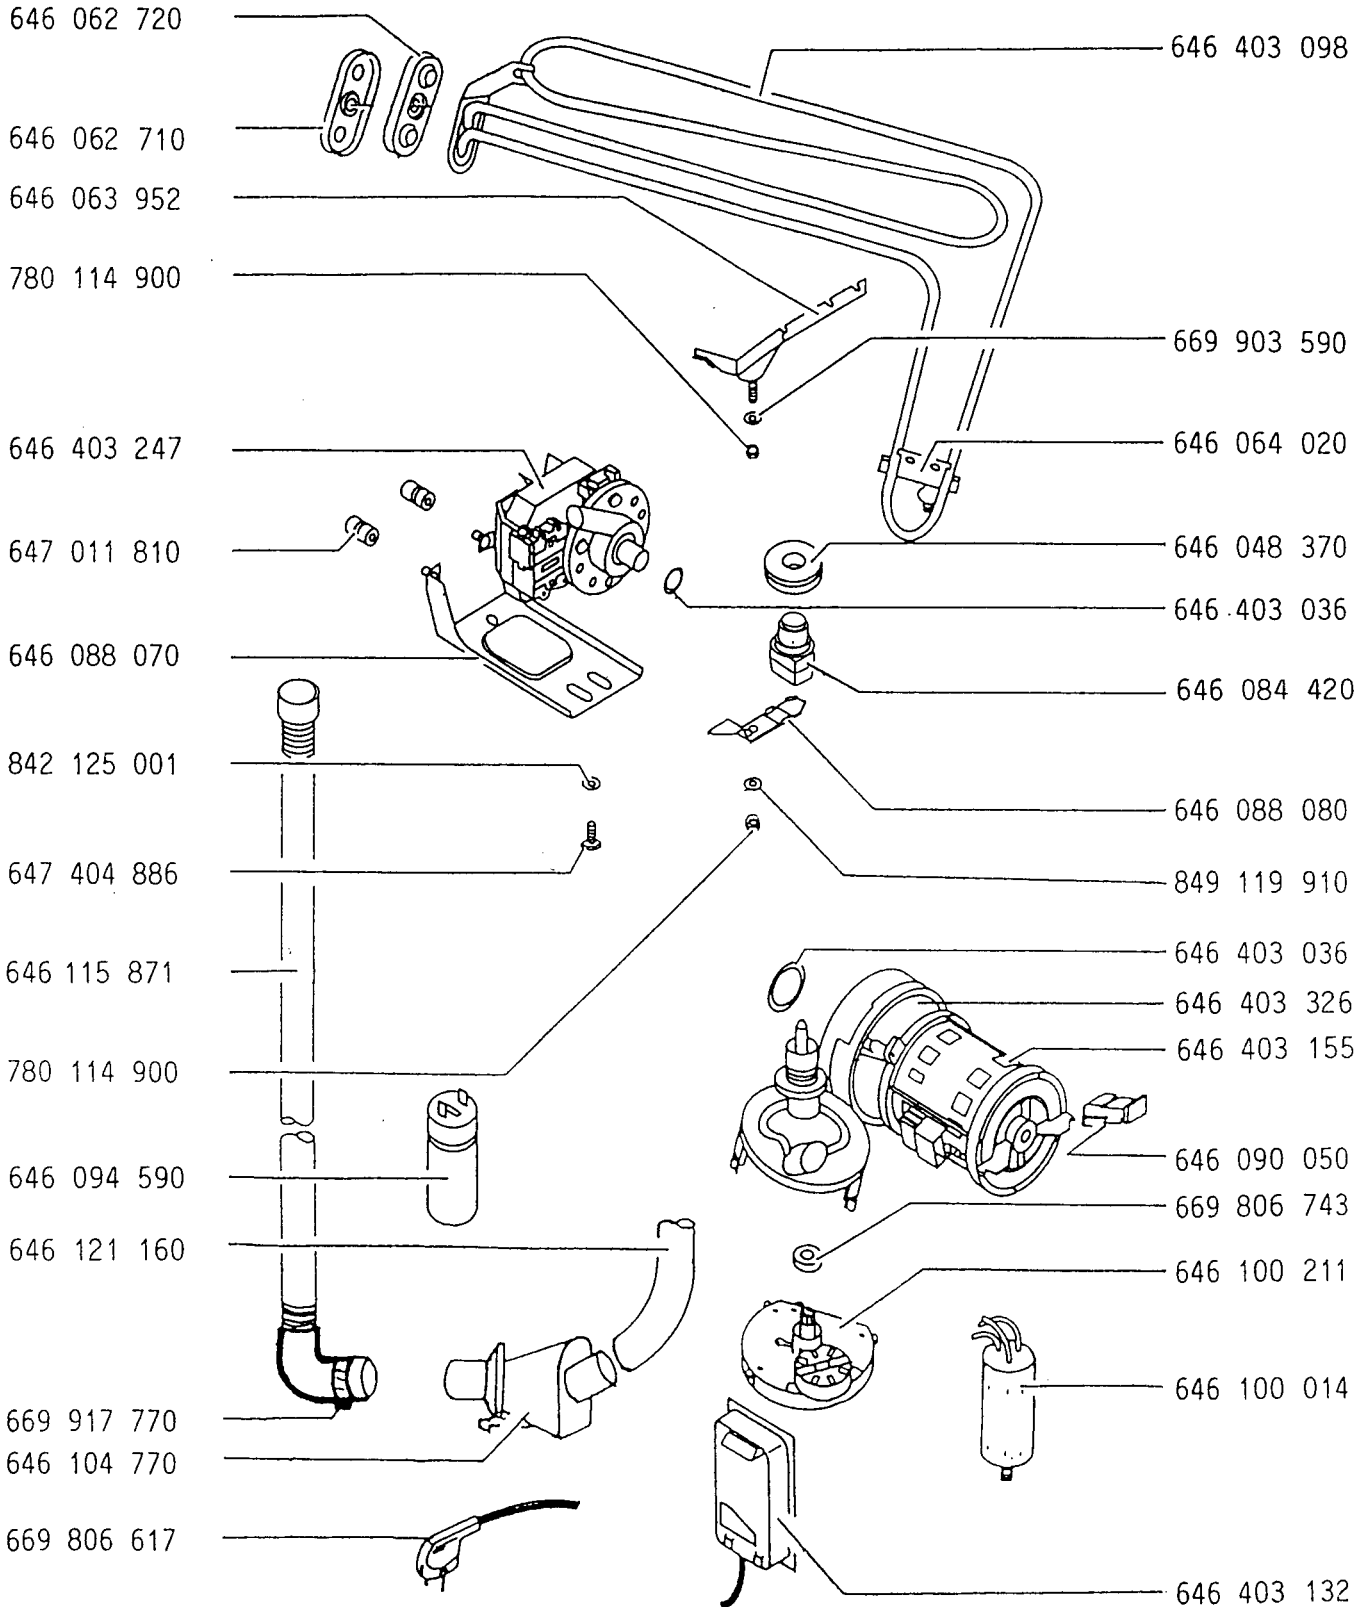

FAVORIT 575 IGA

E-Nr. 606 384 042¹⁾ db.

FAVORIT 575 IGA

E-Nr. 606 384 041²⁾ ws.