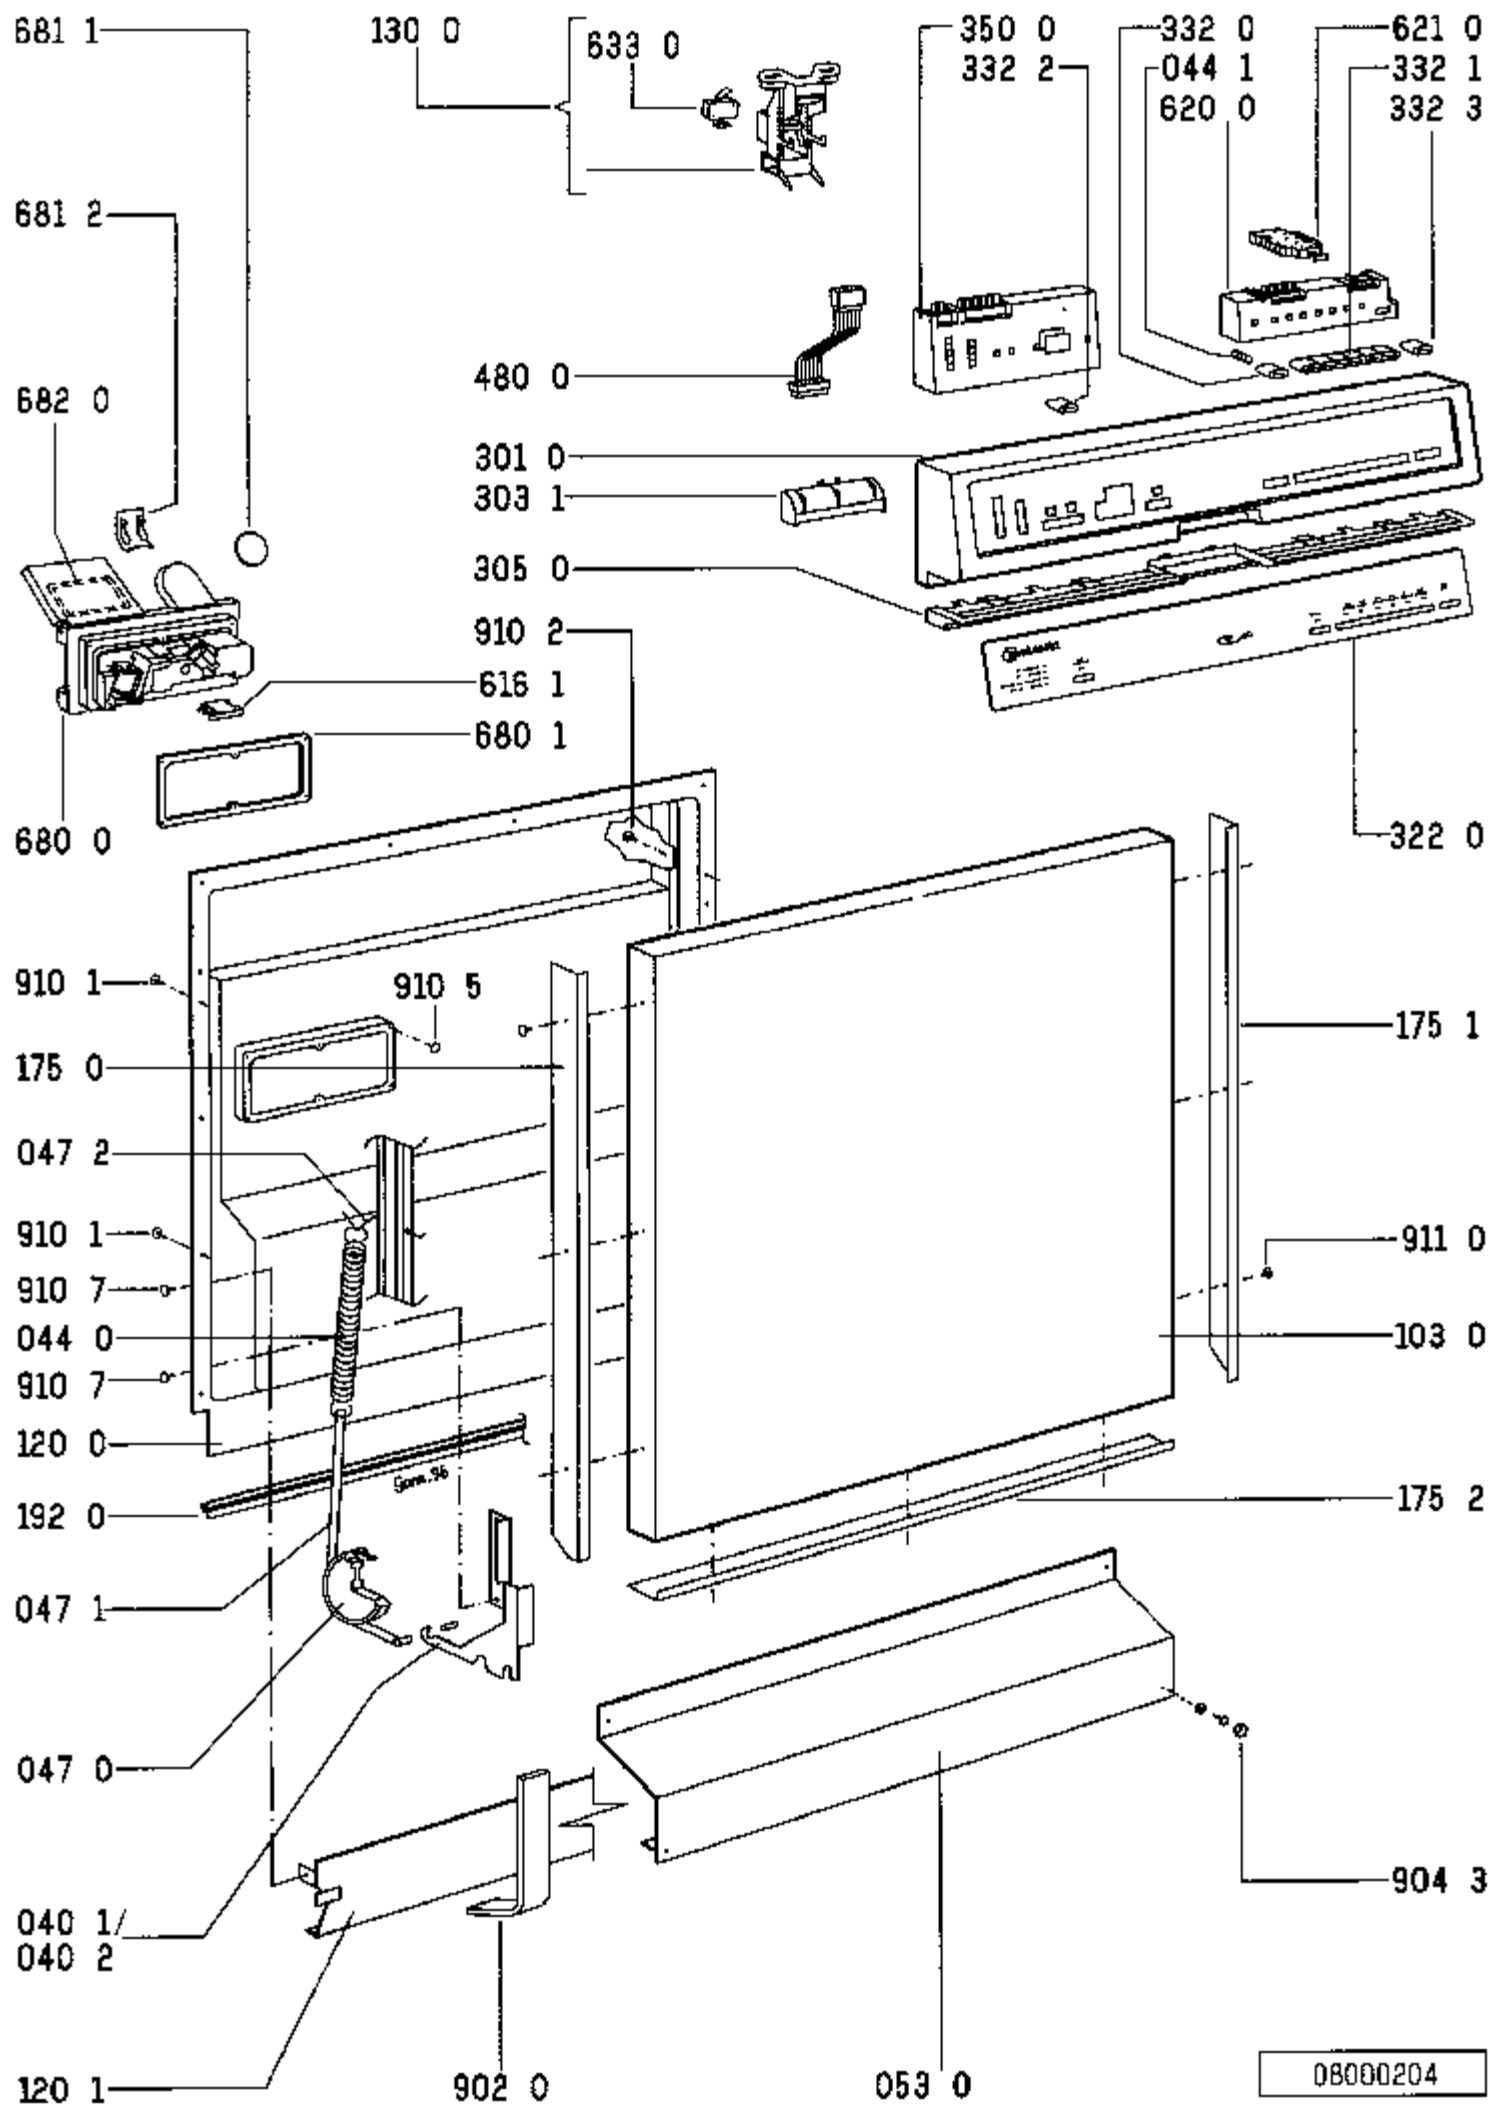

08000203

Pos.Nr	12 NC Code	Bezeichnung	Gültig von	Gültig bis
0030	481244019382	Traverse Quer		
0040	481244018952	Bodenwanne		
0041	481240118402	Halter Bodenwanne		
0110	481250518357	Fuss kurz		
0220	481244018951	Seitenwand links		
0221	481244018949	Seitenwand rechts		
0222	481244018953	Distanzstueck Daemmstr		
0240	481244018948	Rueckwand Blende		07.10.1996
0240	481244019401	Rueckwand Blende	07.10.1996	
0300	481231018293	Arbeitsplatte umkl. WS		
0340	481240478237	Distanzstueck f.Arbeit		
0341	481240478236	Befestigung f.Arbeitsp		
0401	481241718774	Scharnier links		
0402	481241718773	Scharnier rechts		
0440	481249238358	Feder f.Tuer		
0441	481249238365	Feder f.Taste		
0470	481240448591	Bremse Tuer		
0471	481240118397	Bremsband an Tuerschar		
0472	481240468023	Haken		
0530	481244088107	Sockelblende o.Loch WS		
0610	481246688461	Gegengewicht 2kg		
0650	481246648051	Isolation		
1030	481244018956	Tuer aussen SD WS		
1200	481244018961	Innentuer gedaemmt KDT		
1201	481244018955	Leiste mit Gewinde		
1300	481241758361	Kippschloss kpl. ws		
1310	481240118416	Haken Verschluss		
1750	481231018295	Dekorleiste links WS		
1751	481231018294	Dekorleiste rechts WS		
1752	481231018296	Dekorleiste unten WS		
1910	481246668534	Dichtung Tuer, Rahmen		
1920	481246668467	Tuerdichtung unten		
2000	481241818175	Behaelter		
2410	481245818267	Korb oben schraeg/vers		
2411	481245818324	Halter Tassen rechts w		
2413	481252888068	Korbrolle Set O-Korb v		
2418	481246668482	Distanzstueck Set O-Ko		
2420	481245818271	Korb unten kpl.		
2421	481252888069	Korbrolle U-Korb ws		
2430	481245818272	Korb Besteck		
2610	481946238271	Schiene Teleskop, inne		
2611	481940448819	Kappe Teleskopsch. hin		
2612	481246278995	Kappe Teleskopsch. vor		
2630	481952018013	Kugelkaefig KDTL		
2631	481252048001	Kugel Niro 8 DU		
2650	481240448599	Korbverstellung kpl.		
2652	481240448589	Griff Korbverstellung		
3010	481245379483	Schalterleiste Spritzt		
3031	481241758365	Kindersicherung kpl. W		
3050	481244018958	Leiste Abschluss WS		
3220	481245379747	Einlage bed. WS		
3320	481241028524	Drucktaste Kappe oval		
3321	481241028525	Drucktaste Kappe eckig		
3322	481241028526	Drucktaste Kappe halbr		
3323	481241028529	Drucktaste Kappe E/A W		
3500	481227658058	Anzeige Electr. (DB)		
4000	481225928654	Motor kpl.m.UP 220V/50		
4050	481236018358	Umwaelzpumpe kpl.o.Mot		
4051	481951528158	Dichtung		
4200	481212118132	Kondensator Betrieb 4m		
4210	481212118156	Entstoerfilter		
4300	481236018357	Laugenpumpe kpl. DOLPH		
4301	481246668506	Wellendichtring KDTL		
4500	481225928653	Heizelement m.Mantel m		
4800	481232128364	Kabelbaum Satz		
4801	481232128371	Kabel WI-CB		
4900	481232118026	Netzkabel 3m		07.10.1996
4900	481932118136	Netzkabel 2m SA	07.10.1996	
4901	481232128367	Zugentlastung	07.10.1996	
5210	481221478154	Steuerung (CB) ZEL-Sat		
5310	481227318051	Schalter f.Wasserhaerthe		
5311	481227318052	Einstellrad f.Wasserhae		
5712	481228128362	Sieb Ventil		
5713	481228128363	Ventil f.Zone-Washing		
5750	481228128361	Regeneriervent. KDTL		
5810	481234928003	Zaehlwerk Wasser		
5830	481227128355	Schalter Membran		
6120	481228058025	Relais Heizung 200-240		
6160	481228118047	Reedkontakt ELSA KDTL		
6161	481227158161	Reedkontakt KSMA		
6200	481221838017	Eingabe Electr. (UB)		
6210	481227618237	Hauptschalter Ein/Aus		
6230	481227138356	Mikroschalter Schwimme		
6330	481227138355	Mikroschalter Tuer KDT		
6800	481241868129	Kombidosierung m.KSM		
6801	481246668495	Dichtung Kombidosierun		
6811	481246668497	Dichtung Deckel KSM		
6812	481244018976	Klappe Vorreiniger		
6820	481246668496	Dichtung Deckel RMG		
6910	481228268012	Fuehler NTC		
7000	481253028788	Zulaufschlauch 2 Venti		
7000	481253028804	Zulaufschlauch 2 Venti		
7001	481248048019	Sieb		
7002	481252058002	Dichtung KDTL		