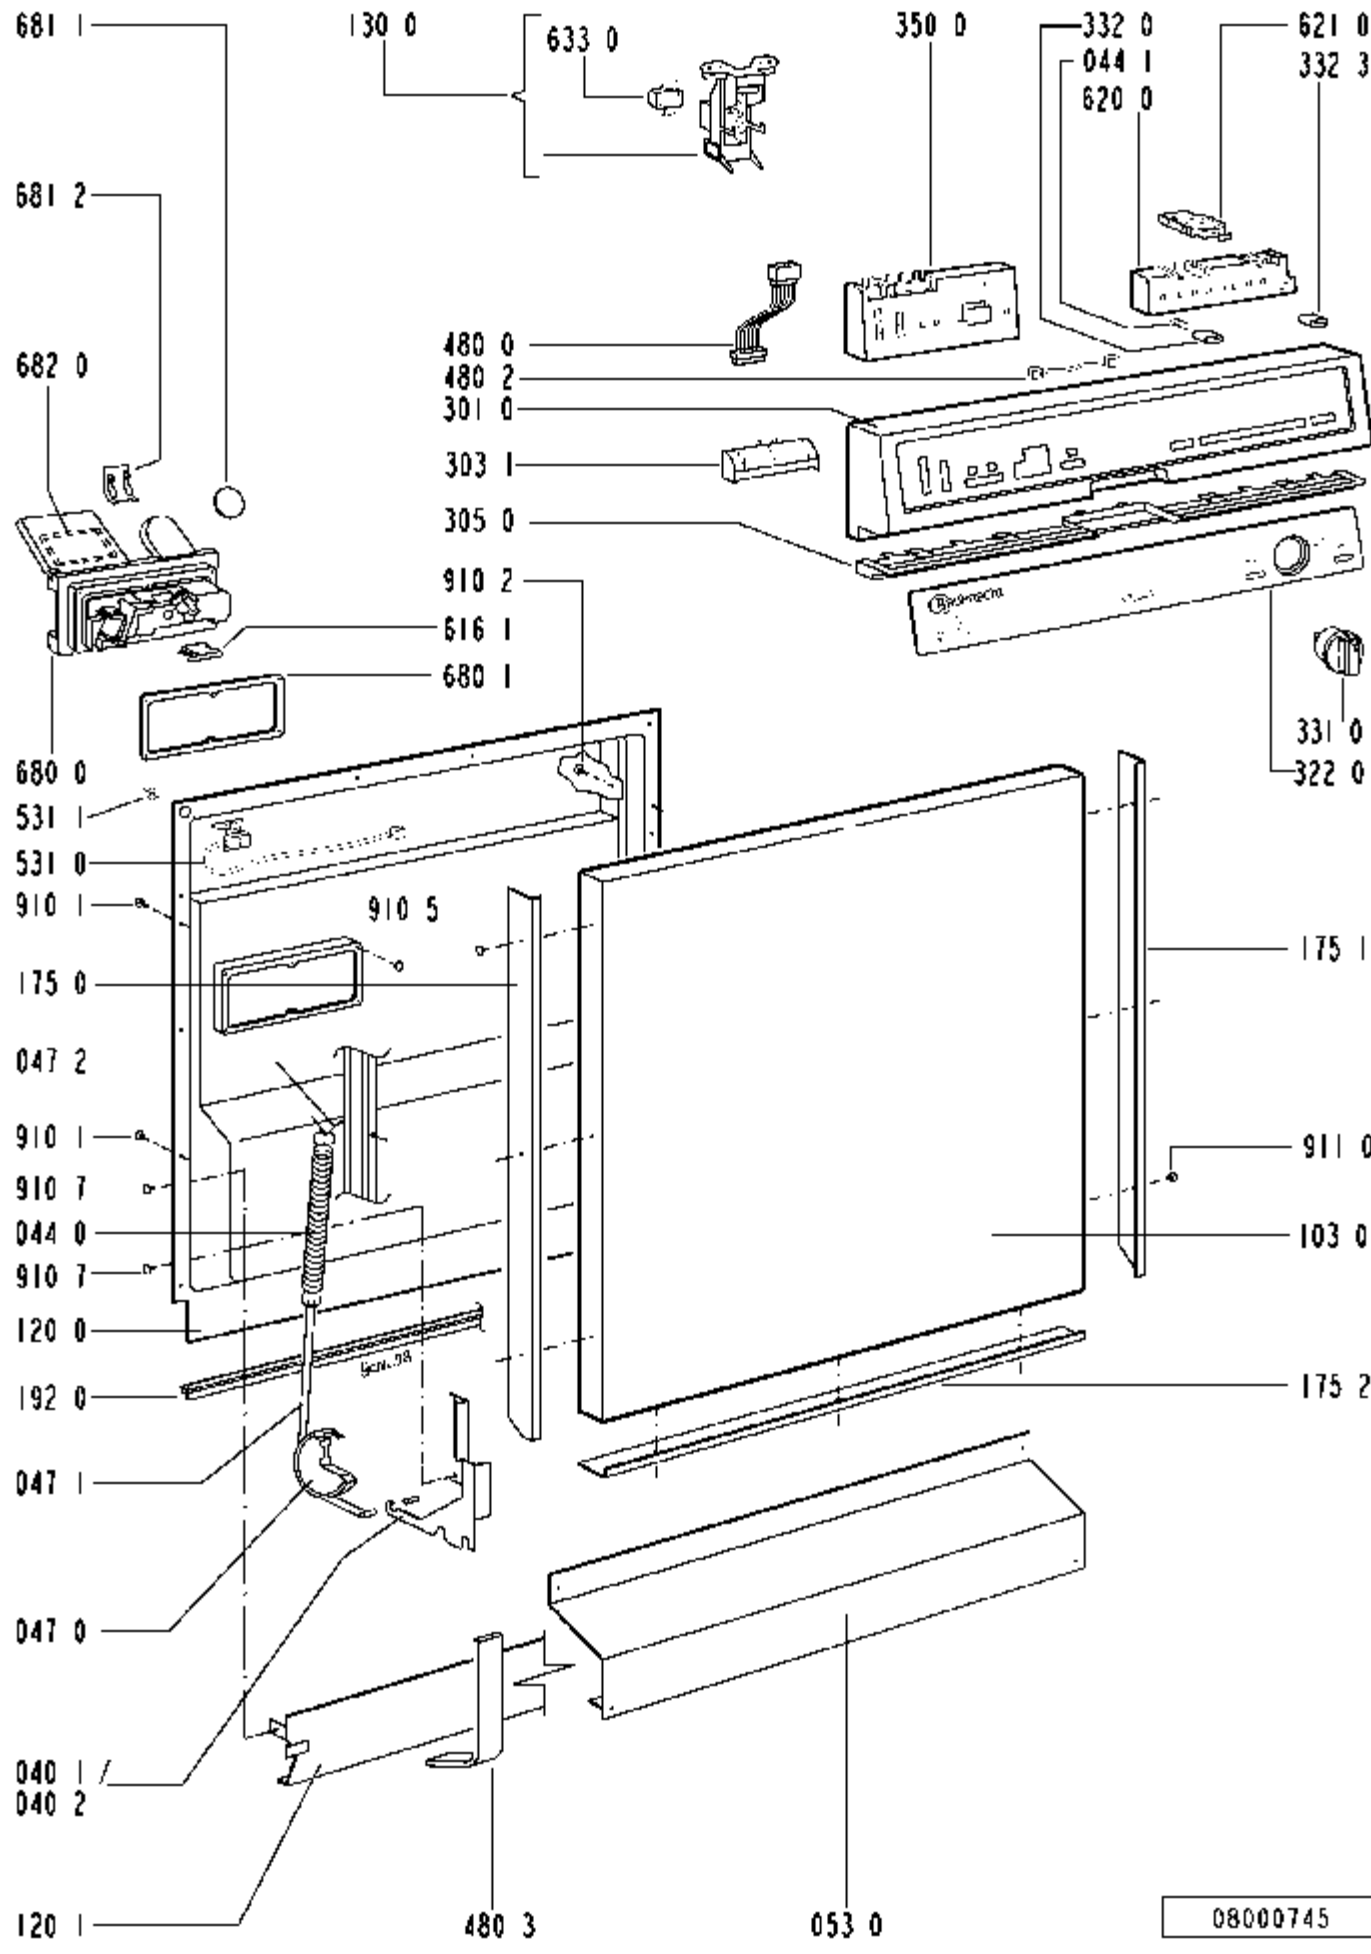

08000744

08000745

Pos.Nr	12 NC Code	Bezeichnung	Gültig von	Gültig bis
0030	481244019382	Traverse Quer		
0040	481244018952	Bodenwanne		
0041	481240118402	Halter Bodenwanne		
0110	481250518357	Fuss kurz		
0220	481244018951	Seitenwand links		
0221	481244018949	Seitenwand rechts		
0222	481244018953	Distanzstueck Daemmstr		
0240	481244019401	Rueckwand Blende		06.05.1998
0240	481244019463	Rueckwand Blende	06.05.1998	
0300	481231018426	Arbeitsplatte APL4000W		
0340	481240478237	Distanzstueck f.Arbeit		
0341	481240478242	Befestigung f.Arbeitsp		
0401	481241718774	Scharnier links		
0402	481241718773	Scharnier rechts		
0440	481249238358	Feder f.Tuer		
0441	481249238365	Feder f.Taste		
0470	481240448591	Bremse Tuer		
0471	481240118397	Bremsband an Tuerschar		
0472	481240468023	Haken		
0530	481244088887	Sockelblende o.Loch WS		
1030	481244018956	Tuer aussen SD WS		
1200	481244019456	Innentuer ged. KDTL		
1201	481244018969	Leiste		
1300	481241758361	Kippschloss kpl. ws		
1310	481240118416	Haken Verschluss		
1750	481231018295	Dekorleiste links WS		
1751	481231018294	Dekorleiste rechts WS		
1752	481231018296	Dekorleiste unten WS		
1910	481246668564	Dichtung Tuer, Rahmen		
1920	481246668467	Tuerdichtung unten		
2000	481241818206	Behaelter		
2410	481245818267	Korb oben schraeg/vers		
2411	481245818324	Halter Tassen rechts w		
2412	481253578036	Lager Glaeserhalter ws		
2413	481252888068	Korbrolle Set O-Korb v		
2416	481245818333	Halter Glaeser links w		
2418	481246668553	Distanzstueck Set O-Ko		
2420	481245818917	Korb unten kpl. 2 Eins		
2421	481252888069	Korbrolle U-Korb ws		
2422	481245818262	Einsatz f.U-Korb Stach		
2423	481245818263	Einsatz f.U-Korb Welle		
2424	481246648059	Anschlag Sperre mech.		
2430	481245818278	Korb Besteck kpl.		
2433	481245958005	Halter Loeffel		
2610	481946238271	Schiene Teleskop, inne		
2611	481940448819	Kappe Teleskopsch. hin		
2612	481246278995	Kappe Teleskopsch. vor		
2630	481952018013	Kugelkaefig KDTL		
2631	481252048001	Kugel Niro 8 DU		
2650	481240448599	Korbverstellung kpl.		
2652	481240448589	Griff Korbverstellung		
3010	481245379483	Schalterleiste Spritzt		
3031	481246038071	Griffplatte WS o.KISI		
3050	481244018958	Leiste Abschluss WS		
3220	481245370107	Einlage bed. WS	19.05.1998	
3220	481245379497	Einlage bed. WS		19.05.1998
3310	481241358871	Knopf Programmwahl kpl		
3320	481241028524	Drucktaste Kappe oval		
3323	481241028566	Drucktaste Kappe E/A W		
3500	481227658077	Anzeige Electr. (DB)		
4000	481236158126	Motor +UP 220-240V/50H		
4050	481236018371	Umwaelzpumpe kpl.o.Mot		
4051	481951528158	Dichtung		
4200	481212118132	Kondensator Betrieb 4m		
4210	481212118161	Entstoerfilter		
4300	481236018357	Laugenpumpe kpl. DOLPH		
4301	481246668506	Wellendichtring KDTL		
4500	481225928684	Heizelement 2100W		
4800	481232128385	Kabelbaum Satz (BK)		
4801	481232128371	Kabel WI-CB		
4802	481232128383	Kabel UB-DB 6polig		
4803	481240118418	Schutz f.Verdrahtung		
4900	481932118136	Netzkabel 2m SA		
4901	481232128367	Zugentlastung		
5210	481221478194	Steuerung (CB) progr.		
5310	481227318055	Schalter Wasserhaerte		
5311	481227318056	Einstellrad Wasserhaer		
5750	481228128361	Regeneriervent. KDTL		
5830	481227128355	Schalter Membran		
6160	481228118047	Reedkontakt ELSA KDTL		
6161	481227158161	Reedkontakt KSMA		
6200	481221838045	Eingabe Electr. (UB)		
6210	481227618237	Hauptschalter Ein/Aus		
6230	481227138356	Mikroschalter Schwimme		
6330	481227138355	Mikroschalter Tuer KDT		
6800	481241868129	Kombidosierung m.KSM		
6801	481246668495	Dichtung Kombidosierun		
6811	481246668497	Dichtung Deckel KSM		
6812	481244018976	Klappe Vorreiniger		
6820	481246668496	Dichtung Deckel RMG		
6910	481228268012	Fuehler NTC		
7000	481253028804	Zulaufschlauch 2 Venti		
7000	481253028848	Zulaufschlauch 2 Venti		
7001	481248048019	Sieb		