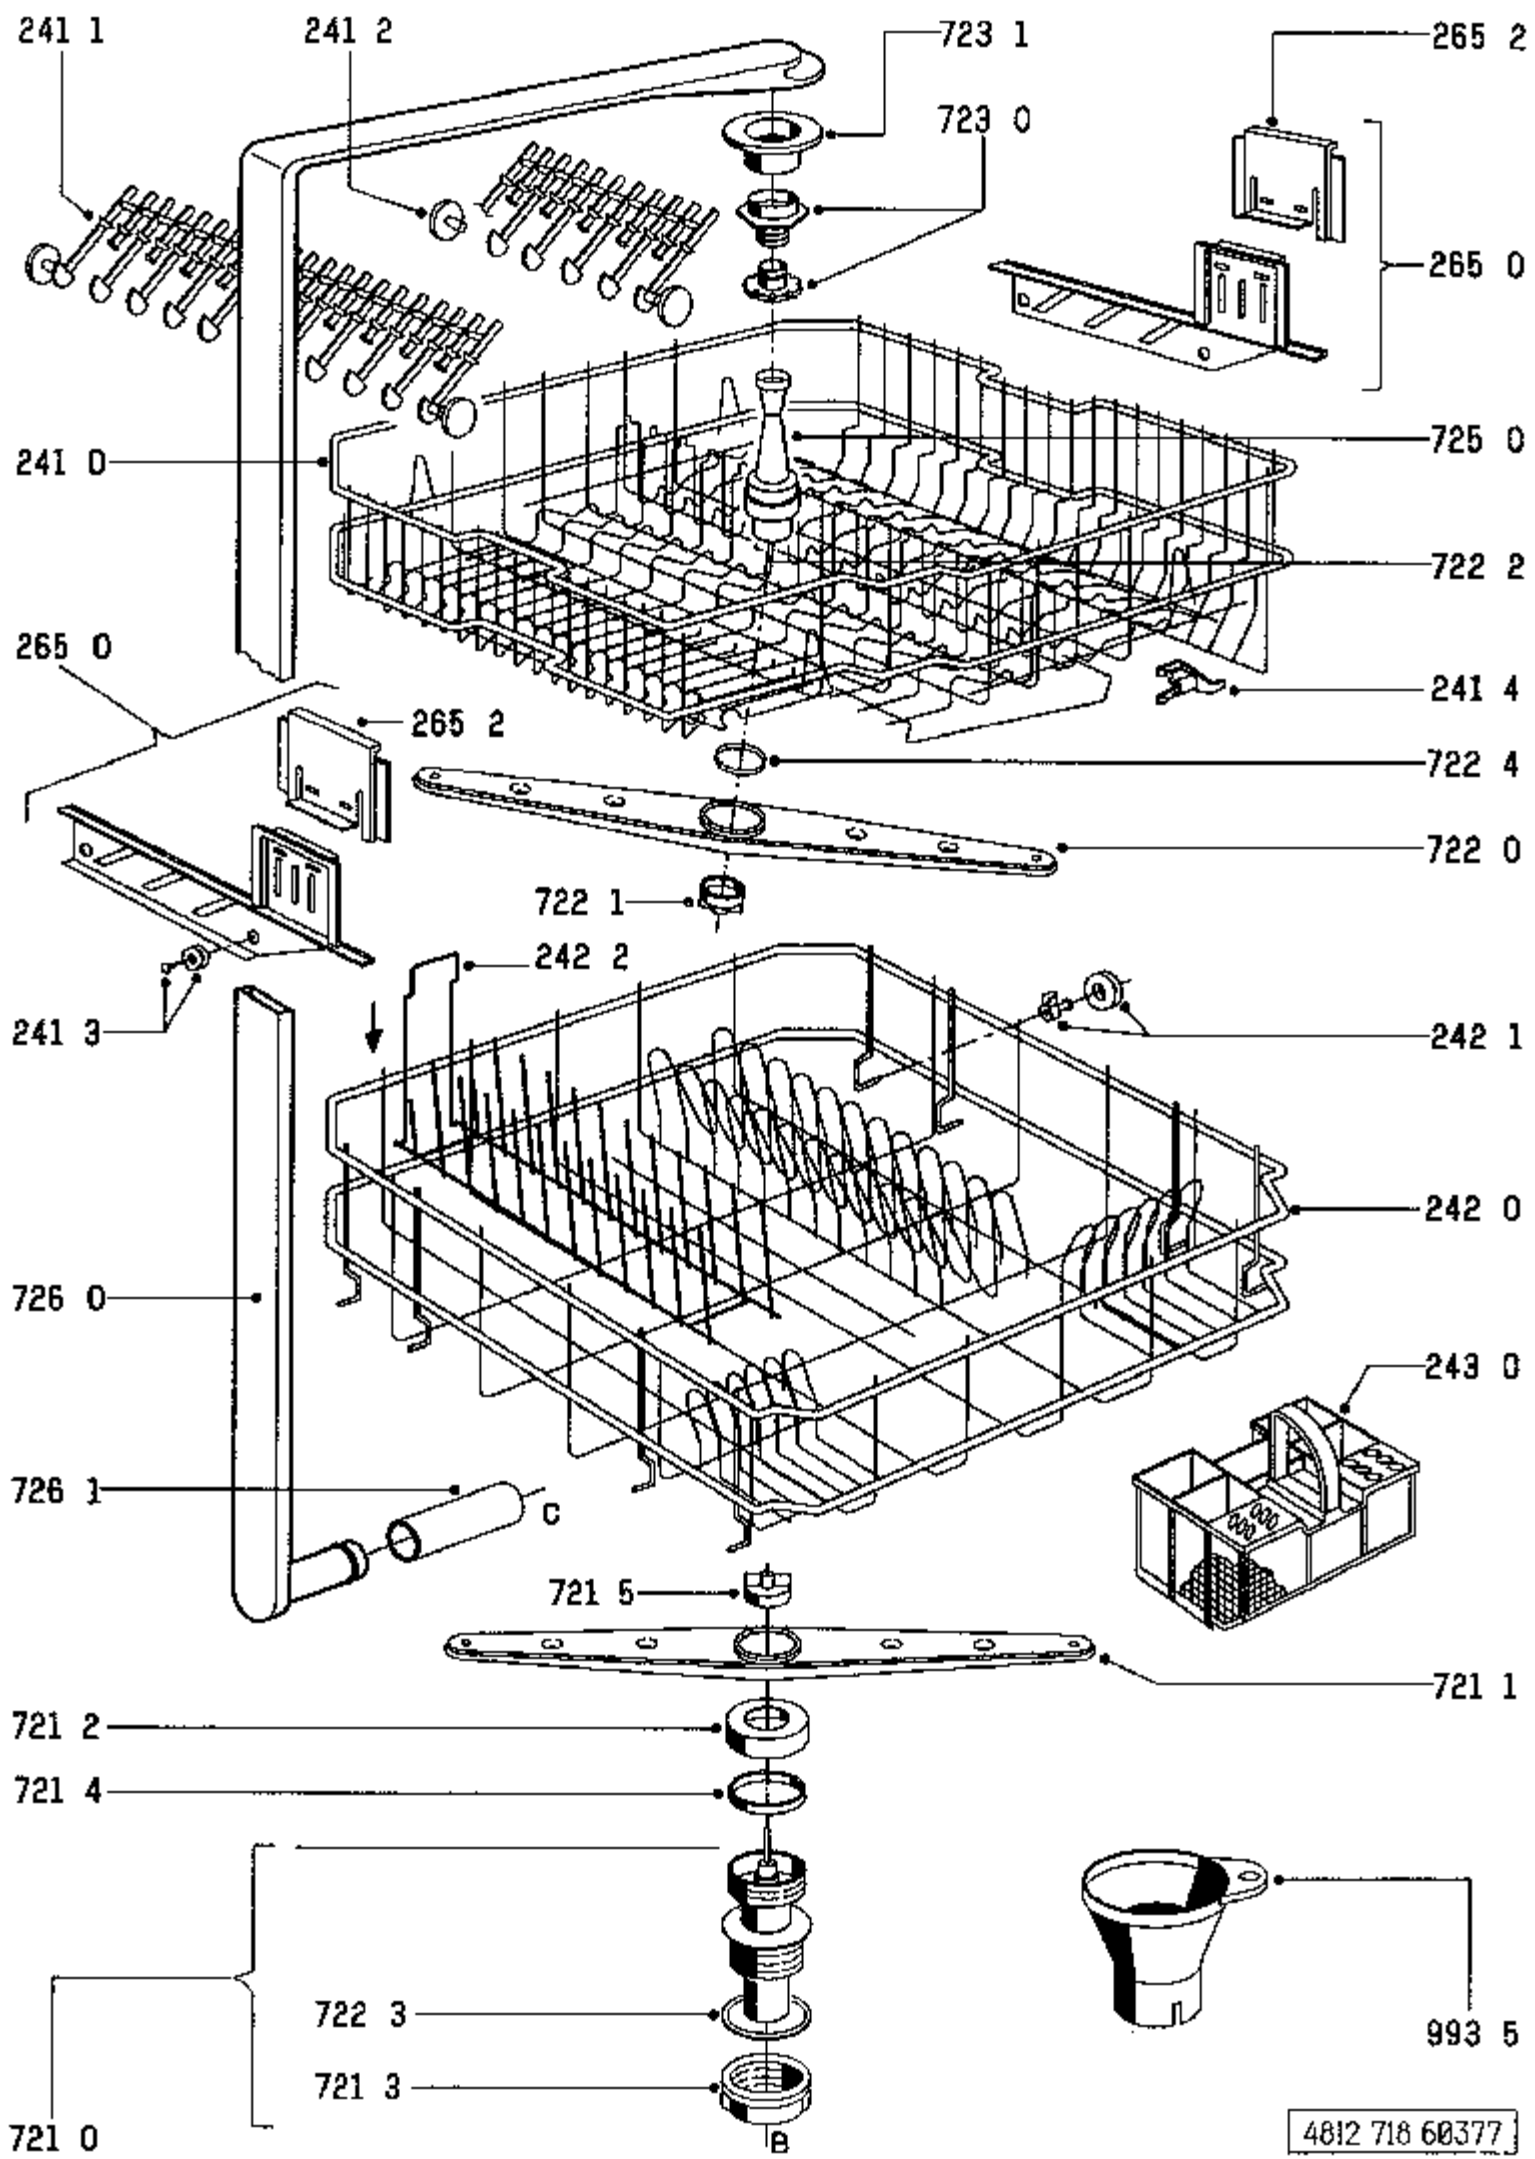

4812 718 60656

Pos.Nr	12 NC Code	Bezeichnung	Gültig von	Gültig bis
0040	481244018934	Bodenwanne		
0110	481950518163	Fuss lang		
0111	481250518016	Drehstift		
0112	481240448111	Steckschluessel		
0113	481249258008	Einstellspirale		
0114	481240118078	Fussverlaeng.		
0115	481250518015	Fuss verstellb.		
0400	481241718309	Scharnier Set		
0401	481241718311	Scharnierabde. Set		
0440	481249238011	Feder links Tuer		
0441	481249238012	Federanschluss		
0442	481249238009	Feder rechts Tuer		
0450	481240448114	Bremse f.Tuer		
0451	481240118079	Bremsband an Tuerschar		
0452	481240118081	Buegel Anschluss		
0530	481244088023	Sockelblende Blech		
0540	481231018088	Befestigung Set f.Sock		
1030	481244018168	Tuer aussen lack.UD/GS		
1050	481240448108	Befestigung f.Holztuer		
1051	481953518045	Abstandsstift		
1052	481250568004	Klammer		
1200	481244018474	Innentuer kpl.		
1210	481240448577	Leiste kpl.		
1300	481241758019	Kippschloss		
1310	481940118428	Verschlussshaken		
1910	481246668408	Dichtung Tuer, Rahmen		
1911	481246668164	Dichtung Tuer, innen		
1920	481246668163	Dichtung Tuer, unten		
2000	481241818042	Behaelter gedaemmt		
2001	481953578066	Befestigung f.Behaelte		
2410	481945819669	Korb oben schraeg kpl.		
2411	481945819673	Halter f.Tassen		
2412	481240448043	Befestigung f.Tassenha		
2413	481252888068	Korbrolle Set O-Korb v		
2414	481246278203	Distanzstueck		
2420	481245818238	Korb unten kpl.		
2421	481952888066	Korbrolle f.U-Korb		
2422	481245818239	Halter Teller		
2430	481245818165	Besteckkorb		
2610	481946238271	Schiene Teleskop, inne		
2611	481940448819	Kappe Teleskopsch. hin		
2612	481940449951	Kappe f.Teleskopsch. v		
2630	481952018013	Kugelkaefig KDTL		
2631	481252048001	Kugel Niro 8 DU		
2650	481240448525	Korbverstellung kpl. l		
2652	481240448018	Griff f.Korbvestellung		
3010	481245379278	Schalterleiste mont. I		
3030	481246058297	Handgriff SW/IN		
3050	481944019298	Leiste verstellbar Set		
3051	481950218241	Schraube Kunststoff		
3052	481950518191	Mutter		
3220	481245379331	Einlage bed. IN		
3310	481241348219	Knopf Programmwahl kpl		
3320	481241028522	Drucktaste Kappe SW/IN		
3501	481238128018	Linseneinheit 4-fach		
4000	481236158007	Motor kpl. mit Umwaelz		
4050	481236018014	Umwaelzpumpe		
4051	481951528158	Dichtung		
4052	481946669401	Dichtung UP/HZG		
4200	481212118129	Kondensator Betrieb 3+		
4210	481912118063	Entstoerfilter		
4211	481212118032	Entstoerfilter		
4300	481236018022	Laugenpumpe ZEL-KPLT.		
4500	481225928067	Heizelement Set KDTL I		
4501	481953268332	Mutter UP/HZG		
4800	481232128016	Kabelbaum Verdrahtung		
4801	481946698512	Kabelschutz		
4802	481931038589	Kabel Rep.-Set KDTL n.		
4830	481226438002	Kabel Set f.Tastensch.		
4831	481226448003	Kabel Set f.Tastensch.		
4832	481226448004	Kabel Set f.Tastensch.		
4833	481226378004	Kabel Set f.Heizrelais		
4834	481226748001	Kabel Set f.Timer 6pol		
4910	481940118269	Netzanschluss Leiste 3		
5010	481228218227	Timer "B,C" EO5055D KD		
5510	481928248198	Thermostat 65Grad Pkt.		
5511	481928248197	Thermostat 55Grad Pkt.		
5640	481228248226	Thermostat Sicherheit		
5750	481928128184	Magnetventil Regen. KD		
5810	481227128033	Niveauschalter "B,C,D"		
5830	481227128034	Niveauschalter Sicherh		
5831	481227128035	Niveauschalter Hochdru		
6120	481228058006	Relais Heizung		
6160	481928118006	Reedkontakt f.elektr.		
6200	481227628013	Drucktastensch. 3T/4L		
6201	481940449566	Befestigung f.Tastensc		
6230	481927138108	Mikroschalter		
6231	481940449775	Halter f.Mikroschalter		
6330	481227138013	Mikroschalter Tuer		
6800	481241868036	Kombidosierung		
6801	481946669393	Dichtung KDTL		
6802	481928168021	Spule f.Kombidosierung		
6810	481946669564	Dichtung Deckel KSMG K		
6820	481946669563	Dichtung Deckel PR.874		