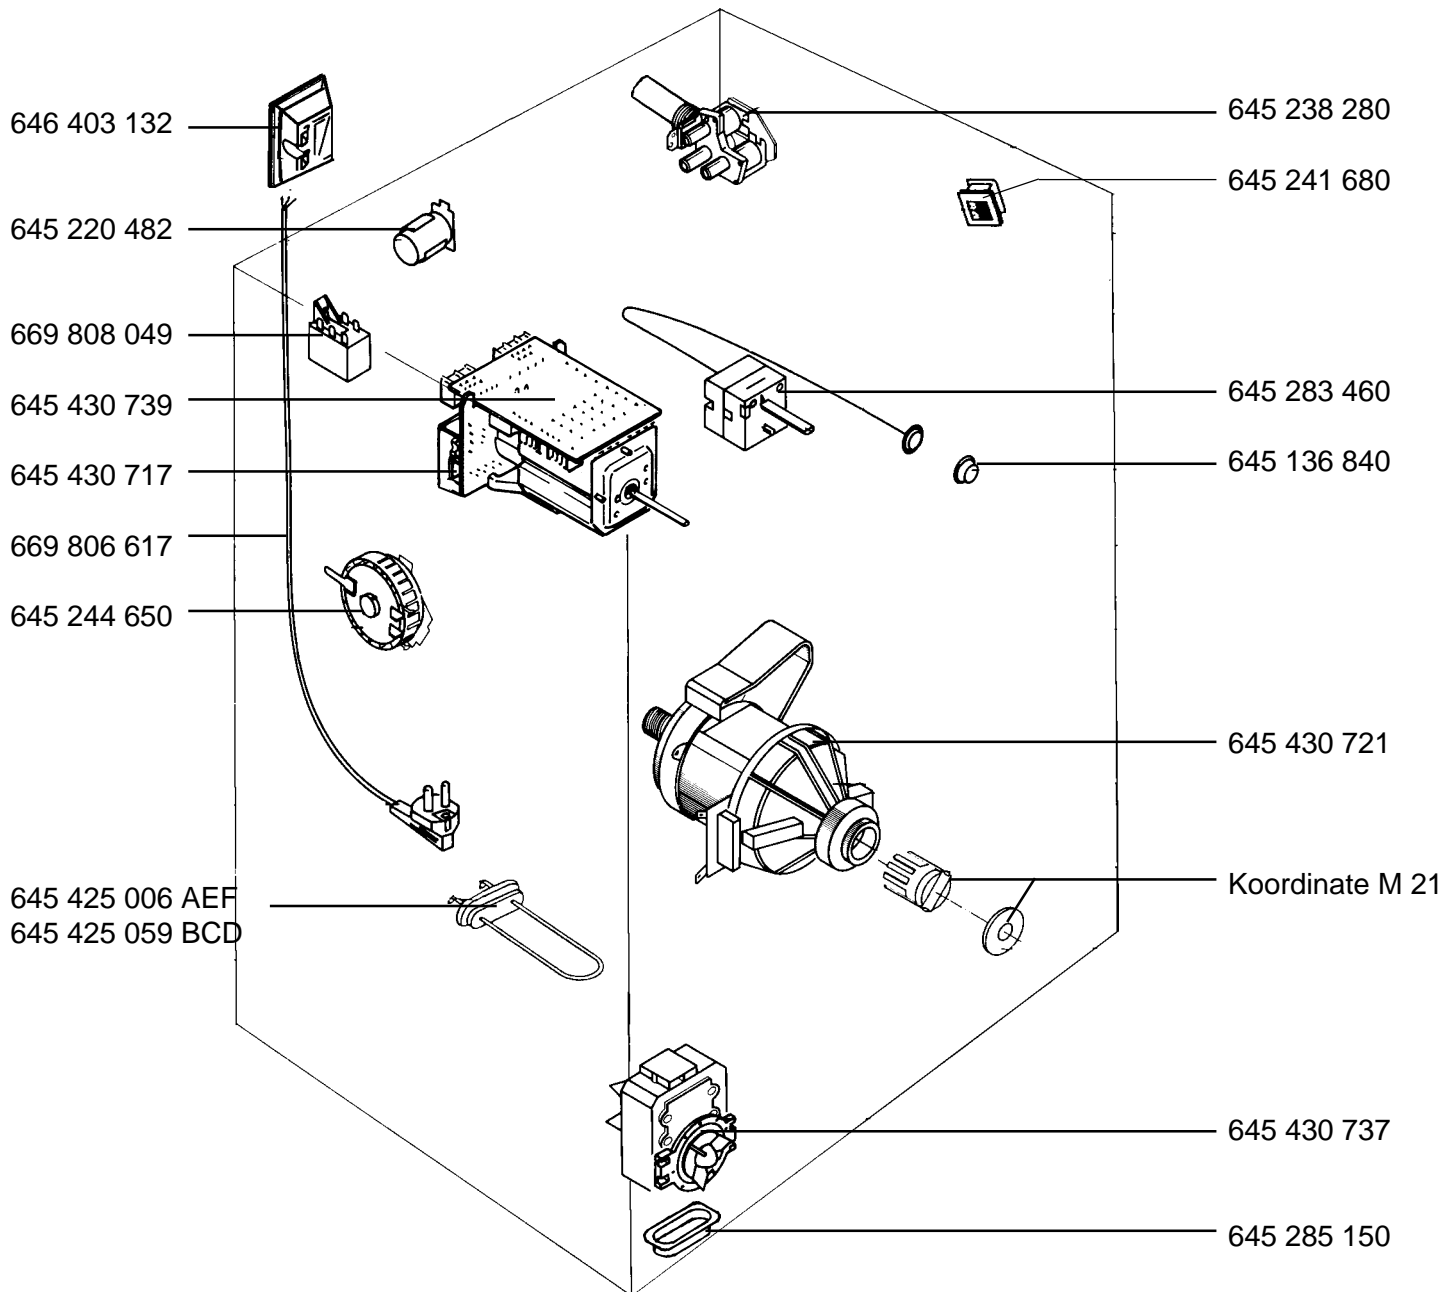

LAVAMAT 6200-w
LAVAMAT 9200-w
LAVAMAT 6200-w
LAVAMAT 6200-w
LAVAMAT 90200-w
LAVAMAT 6200-w

E-Nr. 605 648 050 A
E-Nr. 605 648 253 B
E-Nr. 605 648 153 C
E-Nr. 605 648 059 D
E-Nr. 605 648 055 E
E-Nr. 605 648 052 F

DE
IT-NO-SF
IT-NO-SF
DE
DE
EU

645 278 780 Folienabdeckung PGS / Cover PGS / Cache PGS
645 177 990 Funkentstörung Hzg / Suppressor Hzg / Condensateur Hzg