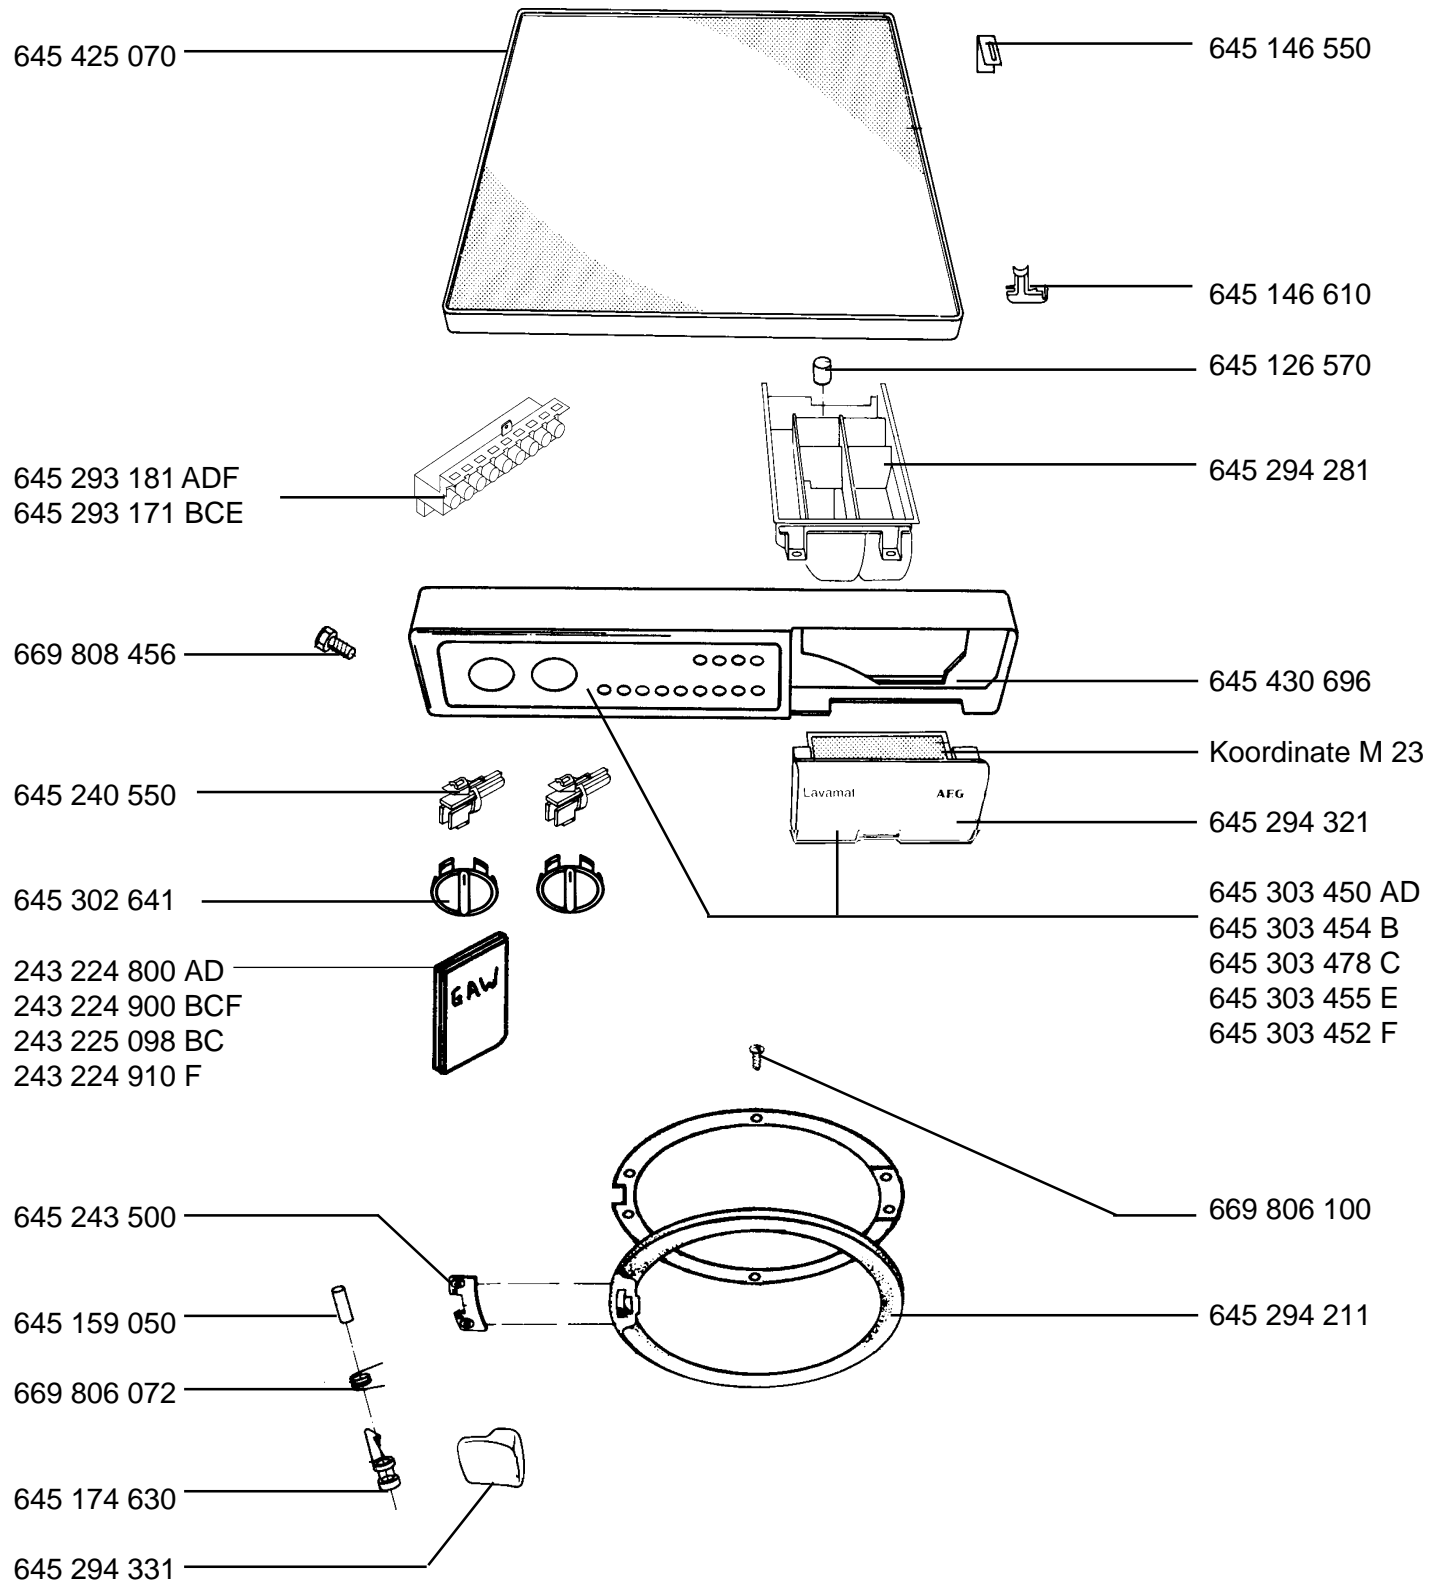

DE
 IT-NO-SF
 IT-NO-SF
 DE
 DE
 EU

645 294 181 Türinnenring / Cover Door / Anneau

LAVAMAT 6200-w
LAVAMAT 9200-w
LAVAMAT 6200-w
LAVAMAT 6200-w
LAVAMAT 90200-w
LAVAMAT 6200-w

E-Nr. 605 648 050 A
E-Nr. 605 648 253 B
E-Nr. 605 648 153 C
E-Nr. 605 648 059 D
E-Nr. 605 648 055 E
E-Nr. 605 648 052 F