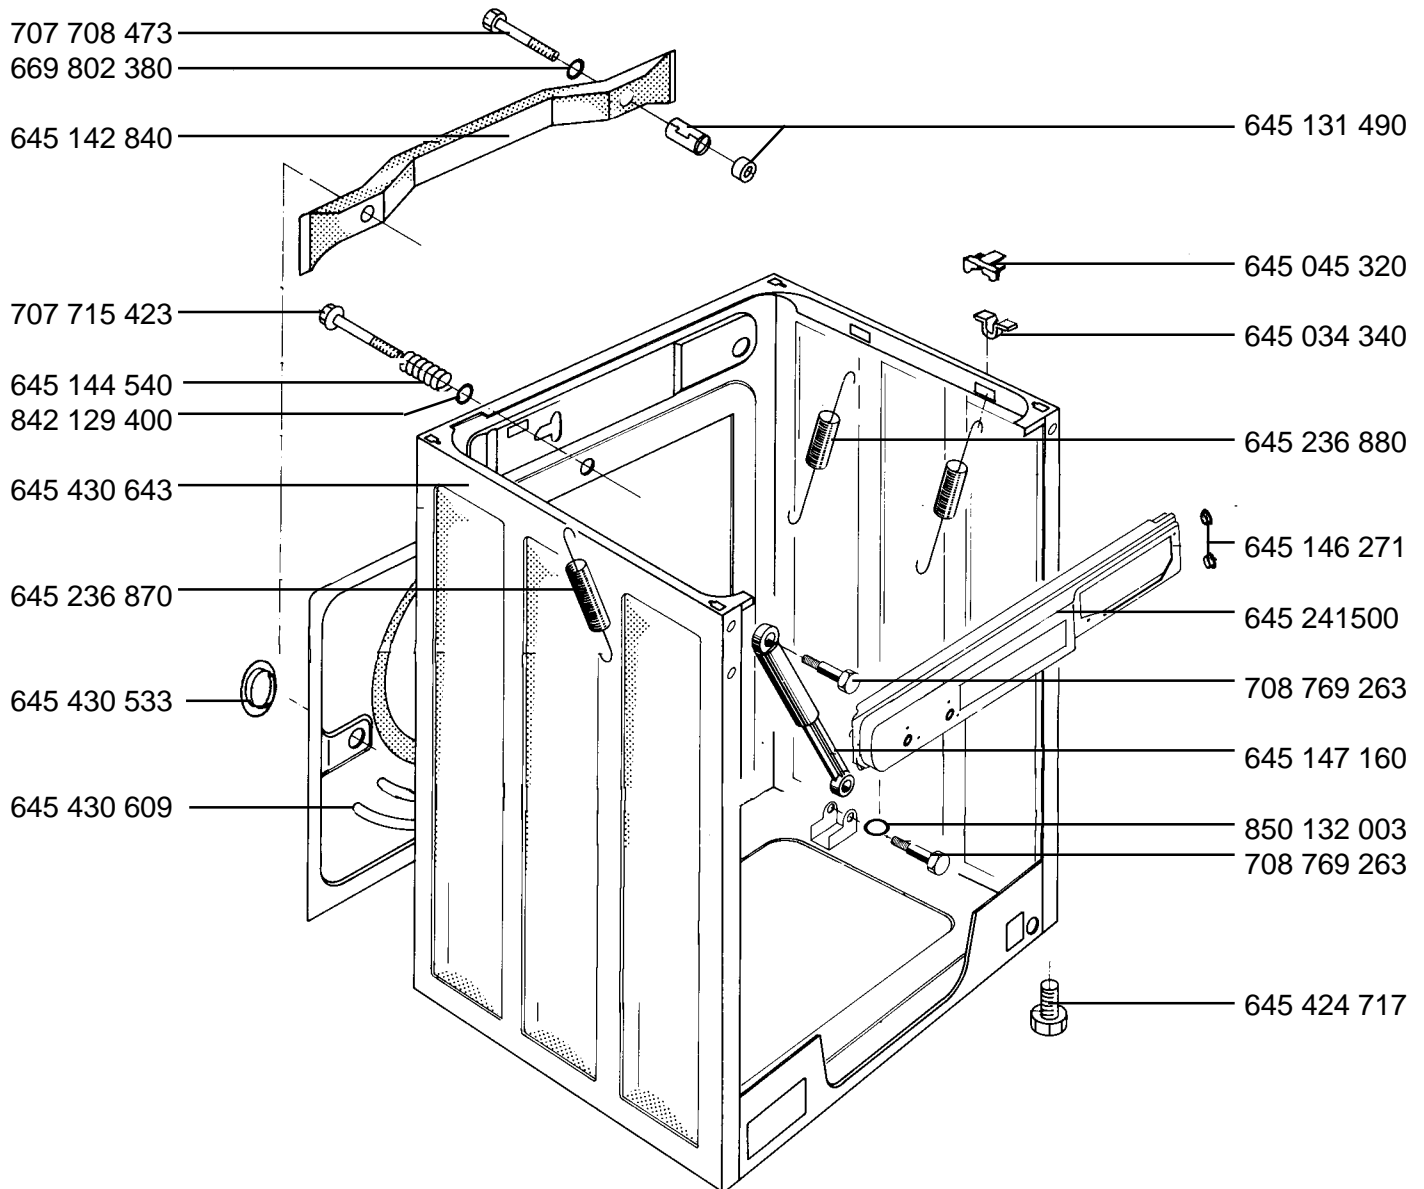

LAVAMAT 6200-w
LAVAMAT 9200-w
LAVAMAT 6200-w
LAVAMAT 6200-w
LAVAMAT 90200-w
LAVAMAT 6200-w

E-Nr. 605 648 050 A
E-Nr. 605 648 253 B
E-Nr. 605 648 153 C
E-Nr. 605 648 059 D
E-Nr. 605 648 055 E
E-Nr. 605 648 052 F

DE
IT-NO-SF
IT-NO-SF
DE
DE
EU

- 645 231 030 Schlauchhalter / Holder Hose / Att-Tuy
- 645 425 058 Standblech / Bottom Plate / Plaque
- 646 100 380 Gleitschienen / Slide Rail / Rail
- 645 424 726 Schlüssel / Spanner / Cle