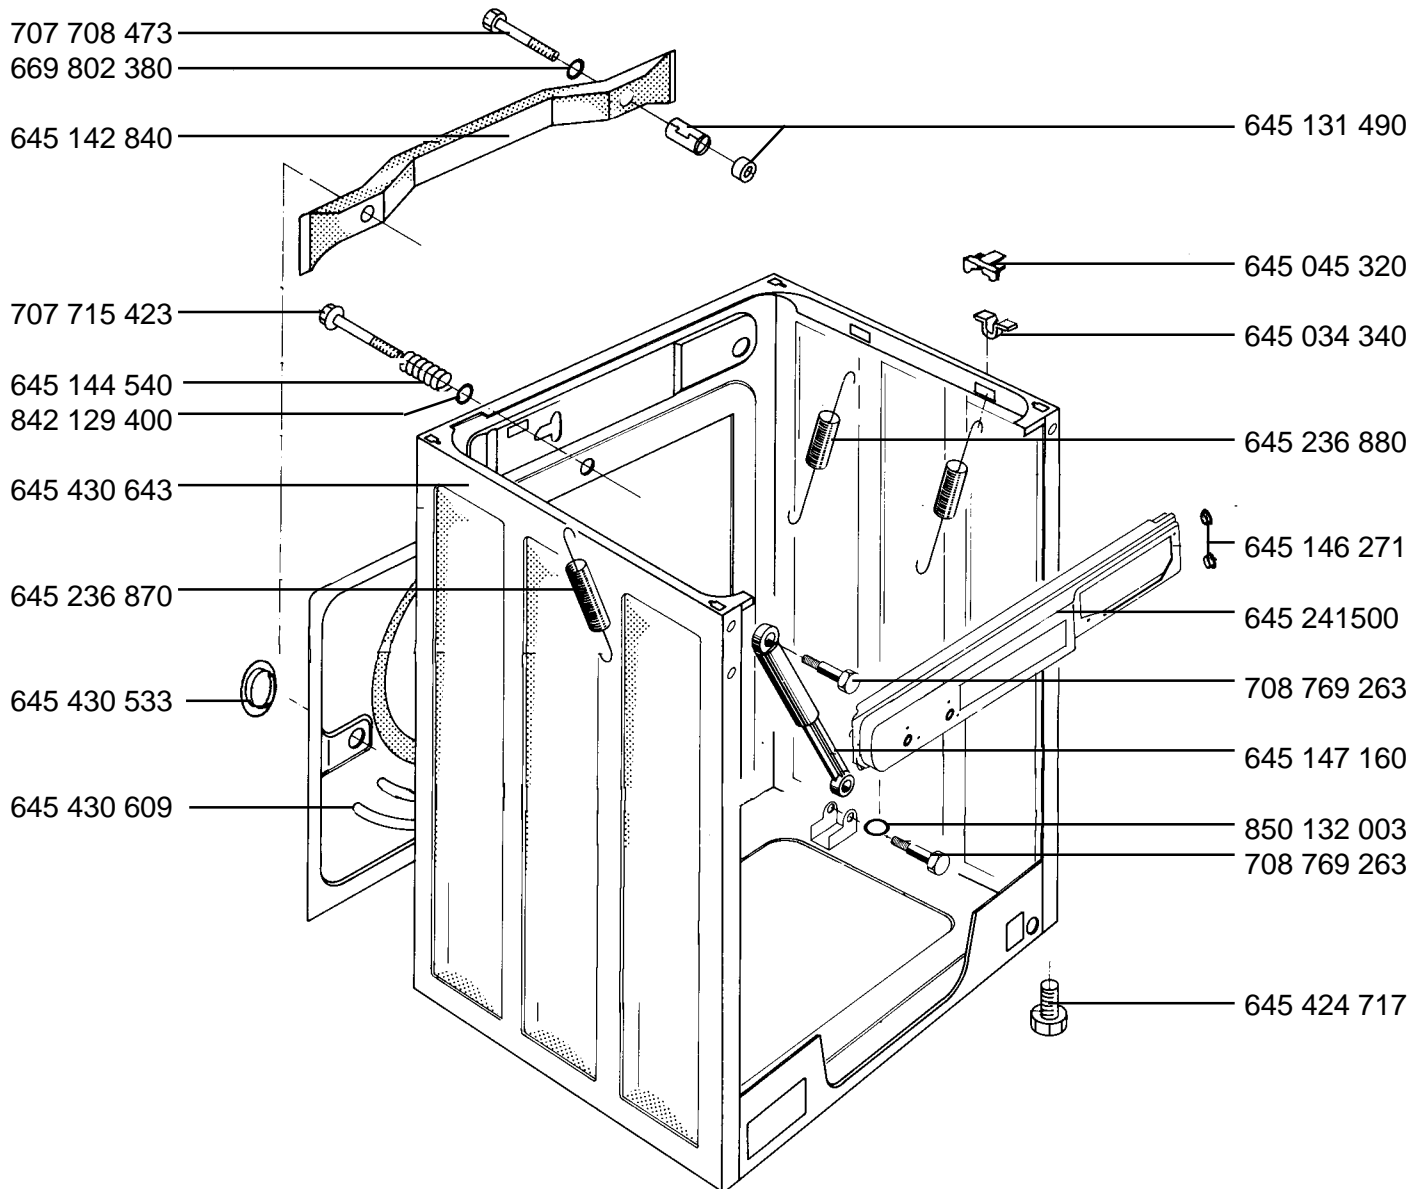

LAVAMAT 6200-w
LAVAMAT 9200-w
LAVAMAT 6200-w
LAVAMAT 6200-w
LAVAMAT 90200-w
LAVAMAT 6200-w

E-Nr. 605 648 050 A
E-Nr. 605 648 253 B
E-Nr. 605 648 153 C
E-Nr. 605 648 059 D
E-Nr. 605 648 055 E
E-Nr. 605 648 052 F

DE
IT-NO-SF
IT-NO-SF
DE
DE
EU

645 231 030 Schlauchhalter / Holder Hose / Att-Tuy
645 425 058 Standblech / Bottom Plate / Plaque
646 100 380 Gleitschienen / Slide Rail / Rail
645 424 726 Schlüssel / Spanner / Cle