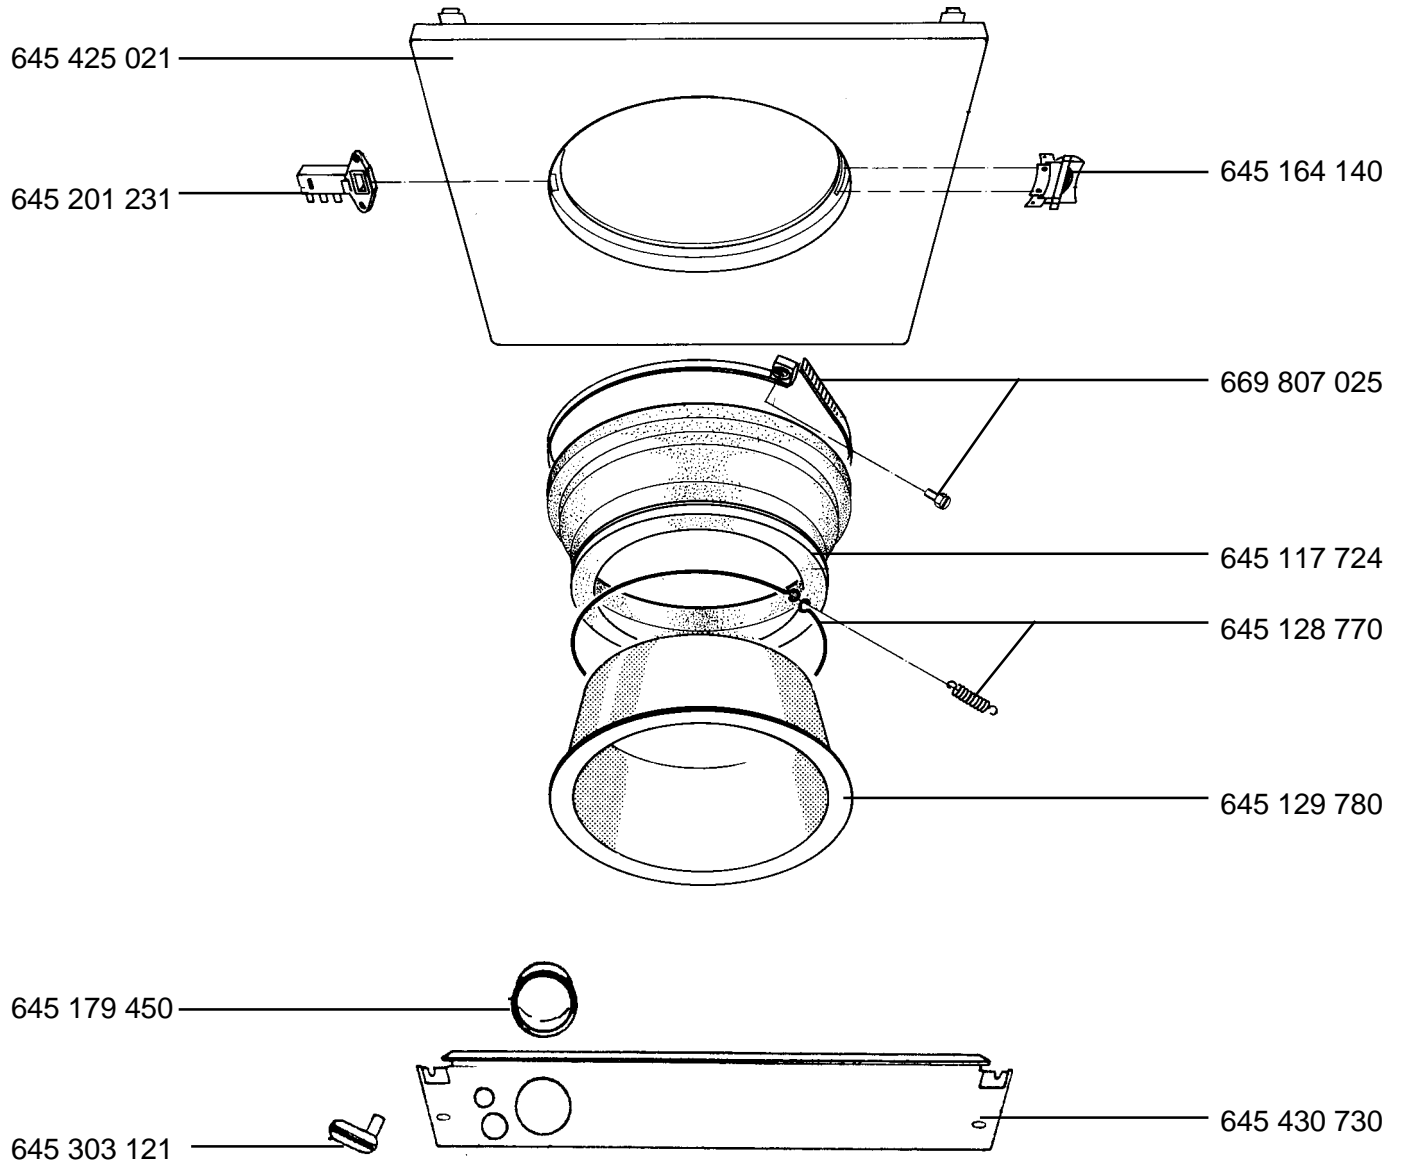

LAVAMAT 6200-w
LAVAMAT 9200-w
LAVAMAT 6200-w
LAVAMAT 6200-w
LAVAMAT 90200-w
LAVAMAT 6200-w

E-Nr. 605 648 050 A
E-Nr. 605 648 253 B
E-Nr. 605 648 153 C
E-Nr. 605 648 059 D
E-Nr. 605 648 055 E
E-Nr. 605 648 052 F

DE
IT-NO-SF
IT-NO-SF
DE
DE
EU