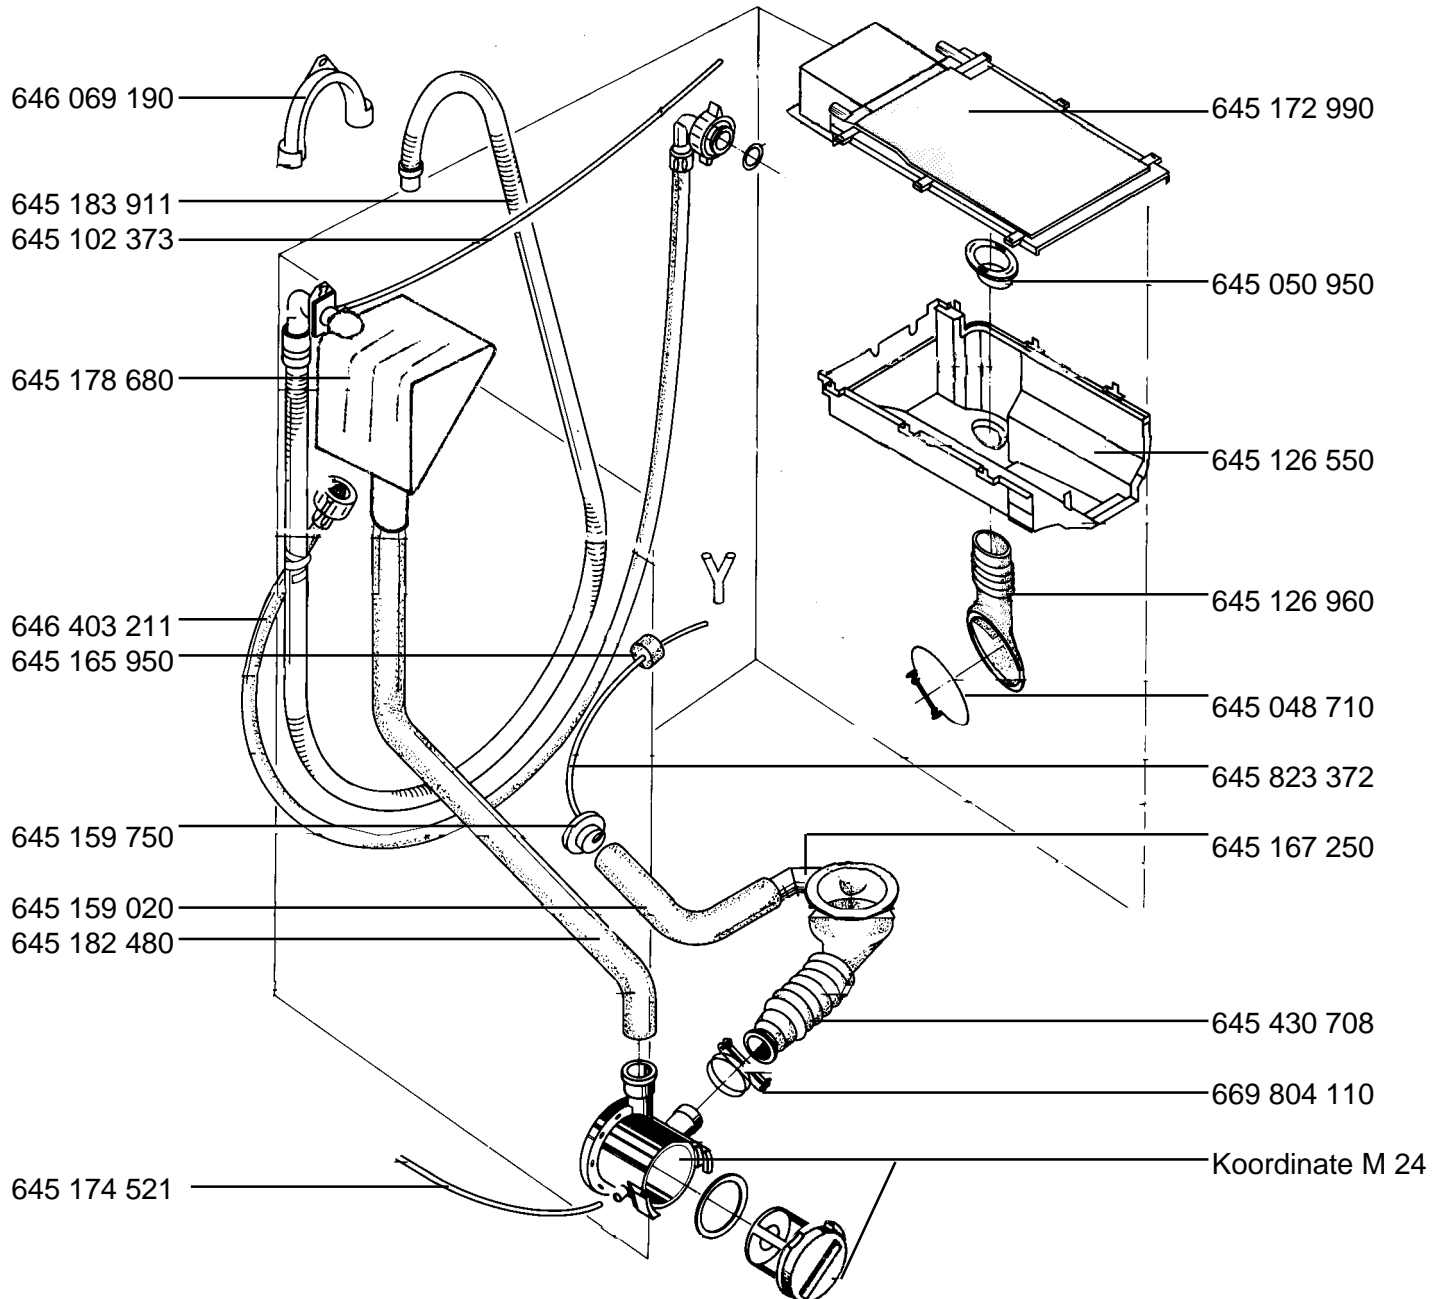

E-Nr. 605 648 050 A
 E-Nr. 605 648 253 B
 E-Nr. 605 648 153 C
 E-Nr. 605 648 059 D
 E-Nr. 605 648 055 E
 E-Nr. 605 648 052 F

DE
 IT-NO-SF
 IT-NO-SF
 DE
 DE
 EU

- 645 430 552 Zulaufschlauch / Inlet Hose / Tuyau AD 3,5m
- 645 430 553 Zulaufschlauch / Inlet Hose / Tuyau AD 5,0m
- 646 060 763 Ablaufschlauch / Drain Hose / Tuyau EV 2,7m
- 646 060 764 Ablaufschlauch / Drain Hose / Tuyau EV 4,0m