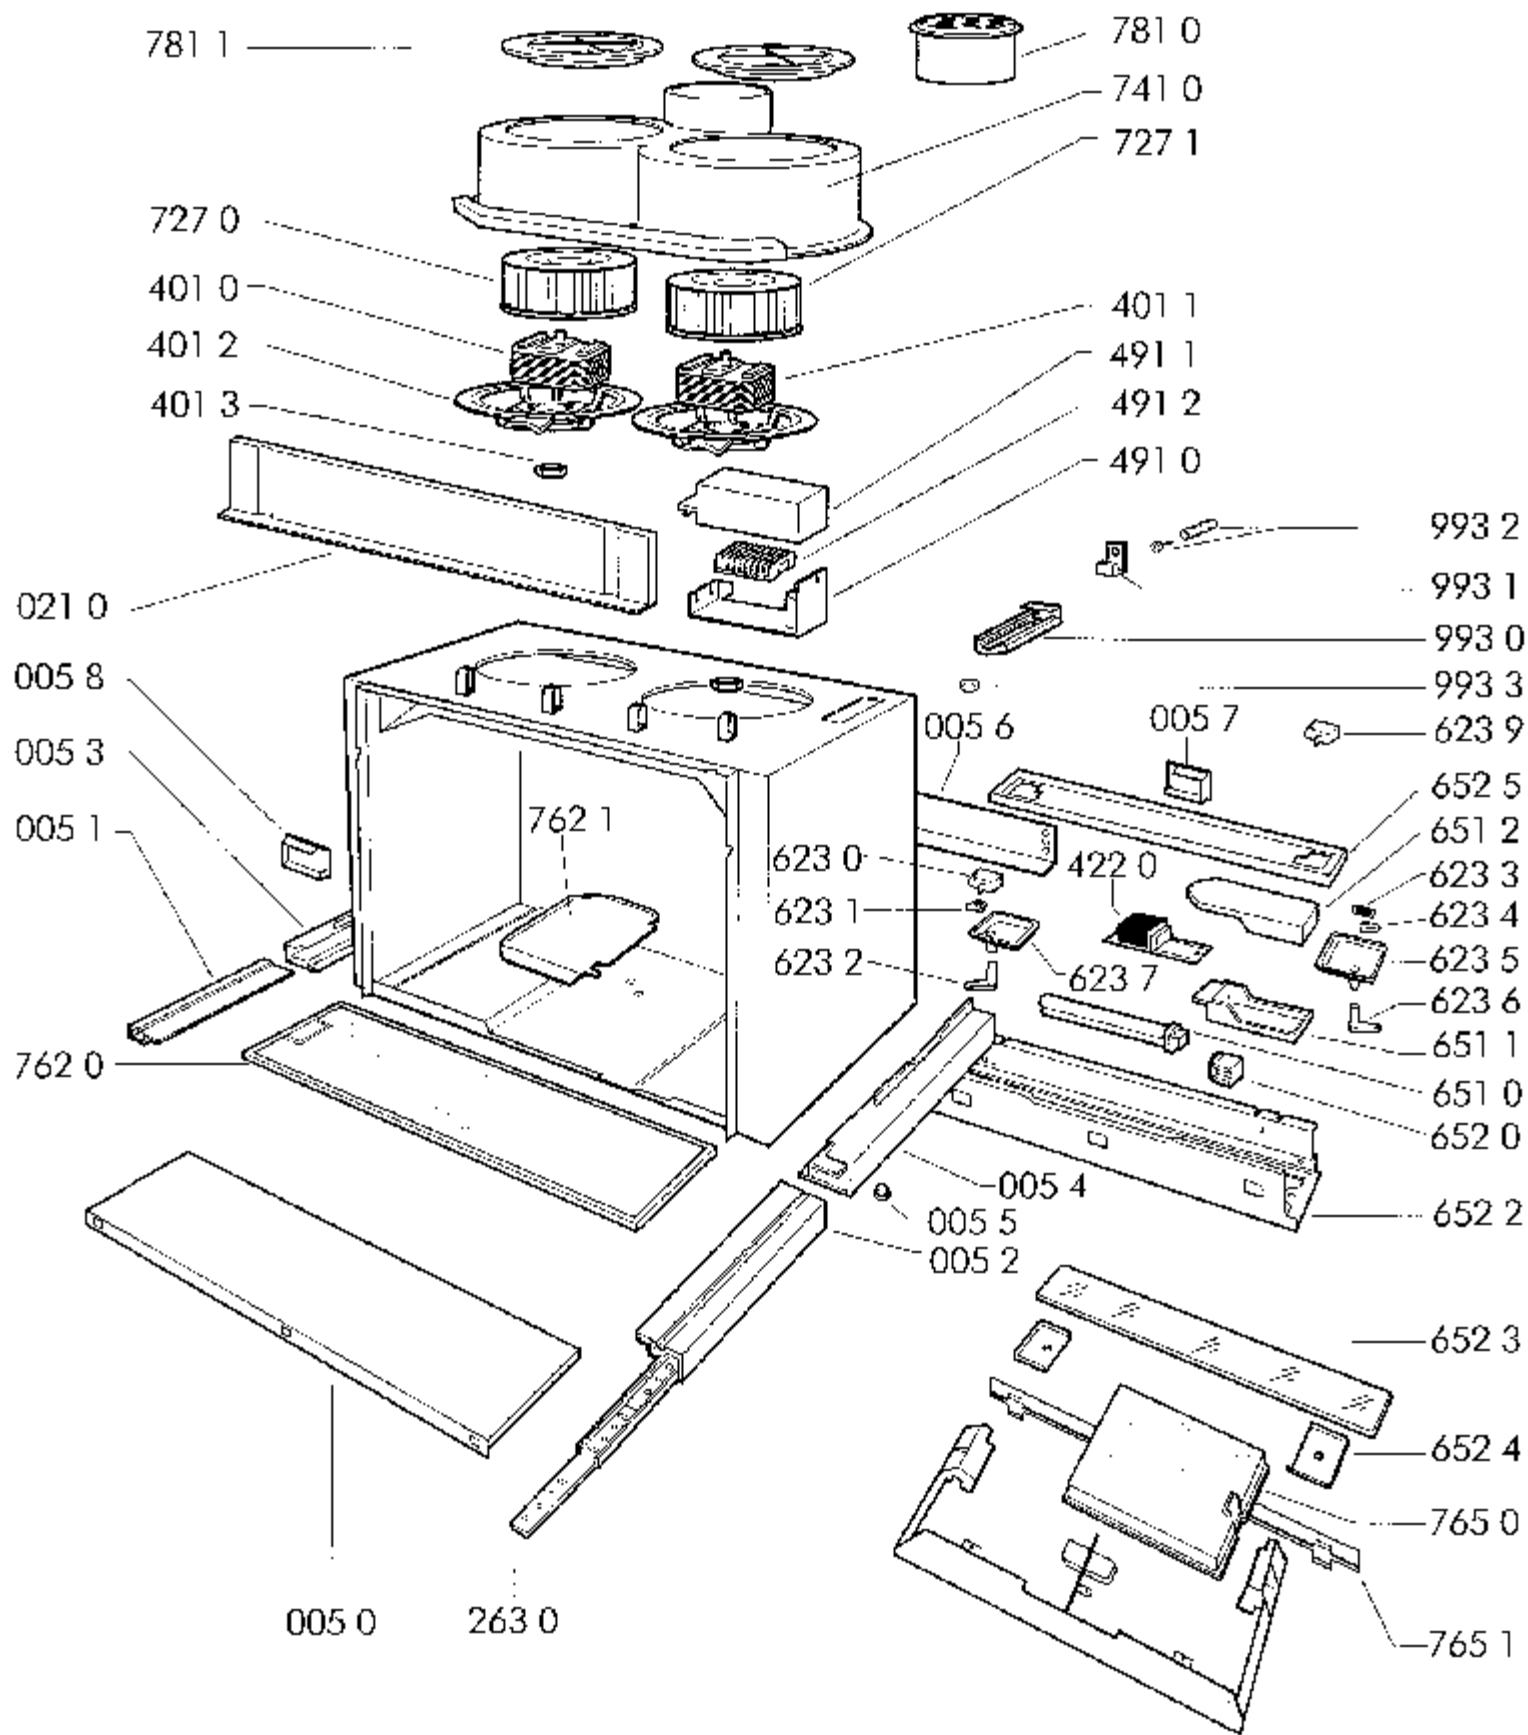

8000065

8000069

Pos.Nr	12 NC Code	Bezeichnung	Gültig von	Gültig bis
0020	481944238359	Gehaeuse MW		
0022	481944059444	Platte,oben Mica plaet		
0022	481944238357	Platte ,unten Mica pla		
0050	481944238365	Schublade DA		
0051	481946038439	Teil nicht lfb.		
0052	481946089438	Zierleiste innen re. D		
0053	481246088224	Zierleiste aussen link		
0054	481246088225	Zierleiste aussen rech		
0055	481946248442	Kappe DA		
0056	481946689276	Distanzstueck		
0057	481246248056	Abdeckung		
0058	481246088218	Abdeckung		
0210	481245358771	Leiste		
0220	481944238361	Seitenwand MW		
0240	481946238776	Luftfuehrung MW		
0250	481946689316	Stange MW		
1000	481944238588	Tuer kpl. IN		
1110	481946279888	Griffleiste Auszug IN		
1111	481249878165	Handgriff Einlage IN		
1112	481246279796	Abdeckung links oder r		
1240	481945858693	Rost Abdeckung		
1241	481945858694	Rost inox		
1242	481940479177	Traeger inox rechts ni		
1243	481940479178	Traeger inox links nic		
1300	481927138148	Schaltereinheit		
1301	481940478492	Hebel fuer Mikroschalt		
1302	481946689172	Klammer fuer Mikroscha		
2440	481945819898	Geschirrtraeger hoch		
2450	481946698731	Geschirrtraeger Zubeho		
2460	481946689065	Crisp Platte		
2461	481949869875	Griff fuer Crispplatte		
2550	481946678218	Drehteller Glas		
2630	481946238637	Schiene f. Auszug		
2640	481953578131	Drehteller		
3010	481241028887	Druckknopf einheit IN		
3011	481938118227	Linse		
3050	481940478851	Halter		
3200	481245359401	Schalterblende IN		
3340	481241258917	Knopf Rotacode IN		
3341	481941338126	Klammer Knebel innen		
3520	481913038072	Display		
3521	481945069947	Glasscheibe Display MW		
3540	481913038064	LED		
3550	481928018019	Summer		
4010	481936118405	Motor DA-Links		
4011	481936118406	Motor DA-Rechts		
4012	481940479037	Traeger DA-Motor		
4013	481950518246	Mutter Motor		
4040	481913158019	Magnetron		
4042	481946238789	Luftfuehrung Magnetron		
4060	481936178238	Motor Drehteller		
4062	481953268686	Dichtung Ring fuer TT		
4110	481914868076	Transformator Elektron		
4120	481914578181	Hochsp.Trafo HS		
4121	481946238791	Luftfuehrung Transform		
4200	481912148016	Kondensator HS		
4201	481940478491	Halter		
4210	481912118197	Filter Netz		
4220	481921988008	Transformator		
4260	481913038078	Diode HS		
4420	481936178229	Motor Lüfter MW		
4430	481936118314	Luefterrad		
4520	481925998445	Rohrheizkoerper Quarz		
4521	481940478511	Halterung rechts		
4522	481940478613	Halterung links		
4852	481946698742	Kabel führung		
4900	481932118231	Netzkabel mit Zugentla		
4910	481241878975	Anschlussblock		
4911	481246279685	Verbindung Cover		
4912	481929068375	Steckerleiste		
5021	481920988041	Microprocessor		
5024	481910148142	Potentiometer		
5210	481921478517	Kontrolleinheit MW		
5211	481911388001	Widerstand 100 Ohm		
5220	481921478705	Kontrolleinheit FAN CO		
5610	481928248247	Thermostat 145 C		
5620	481928248248	Thermostat Garraum 165		
5640	481928248217	Thermostat Grill 120 C		
5670	481928248301	Thermostat 60 C		
6150	481928068323	Relais 24V		
6170	481928068319	Relais 24V		
6220	481927618273	Schalter VKS		
6230	481927138245	Mikroschalter Licht		
6231	481952838433	Exzenter Licht		
6232	481953598564	Hebel Licht		
6233	481949258133	Feder Licht + DA		
6234	481952838434	Exzenter re. DA		
6235	481940479041	Traeger re. DA		
6236	481953598563	Hebel		
6237	481940479039	Traeger Licht DA		
6239	481927138249	Mikroschalter DA		
6330	481927138145	Mikroschalter		
6510	481213428024	Neonlampe 11W DA		
6510	481913428029	Lampe Garraum 240V - 2		