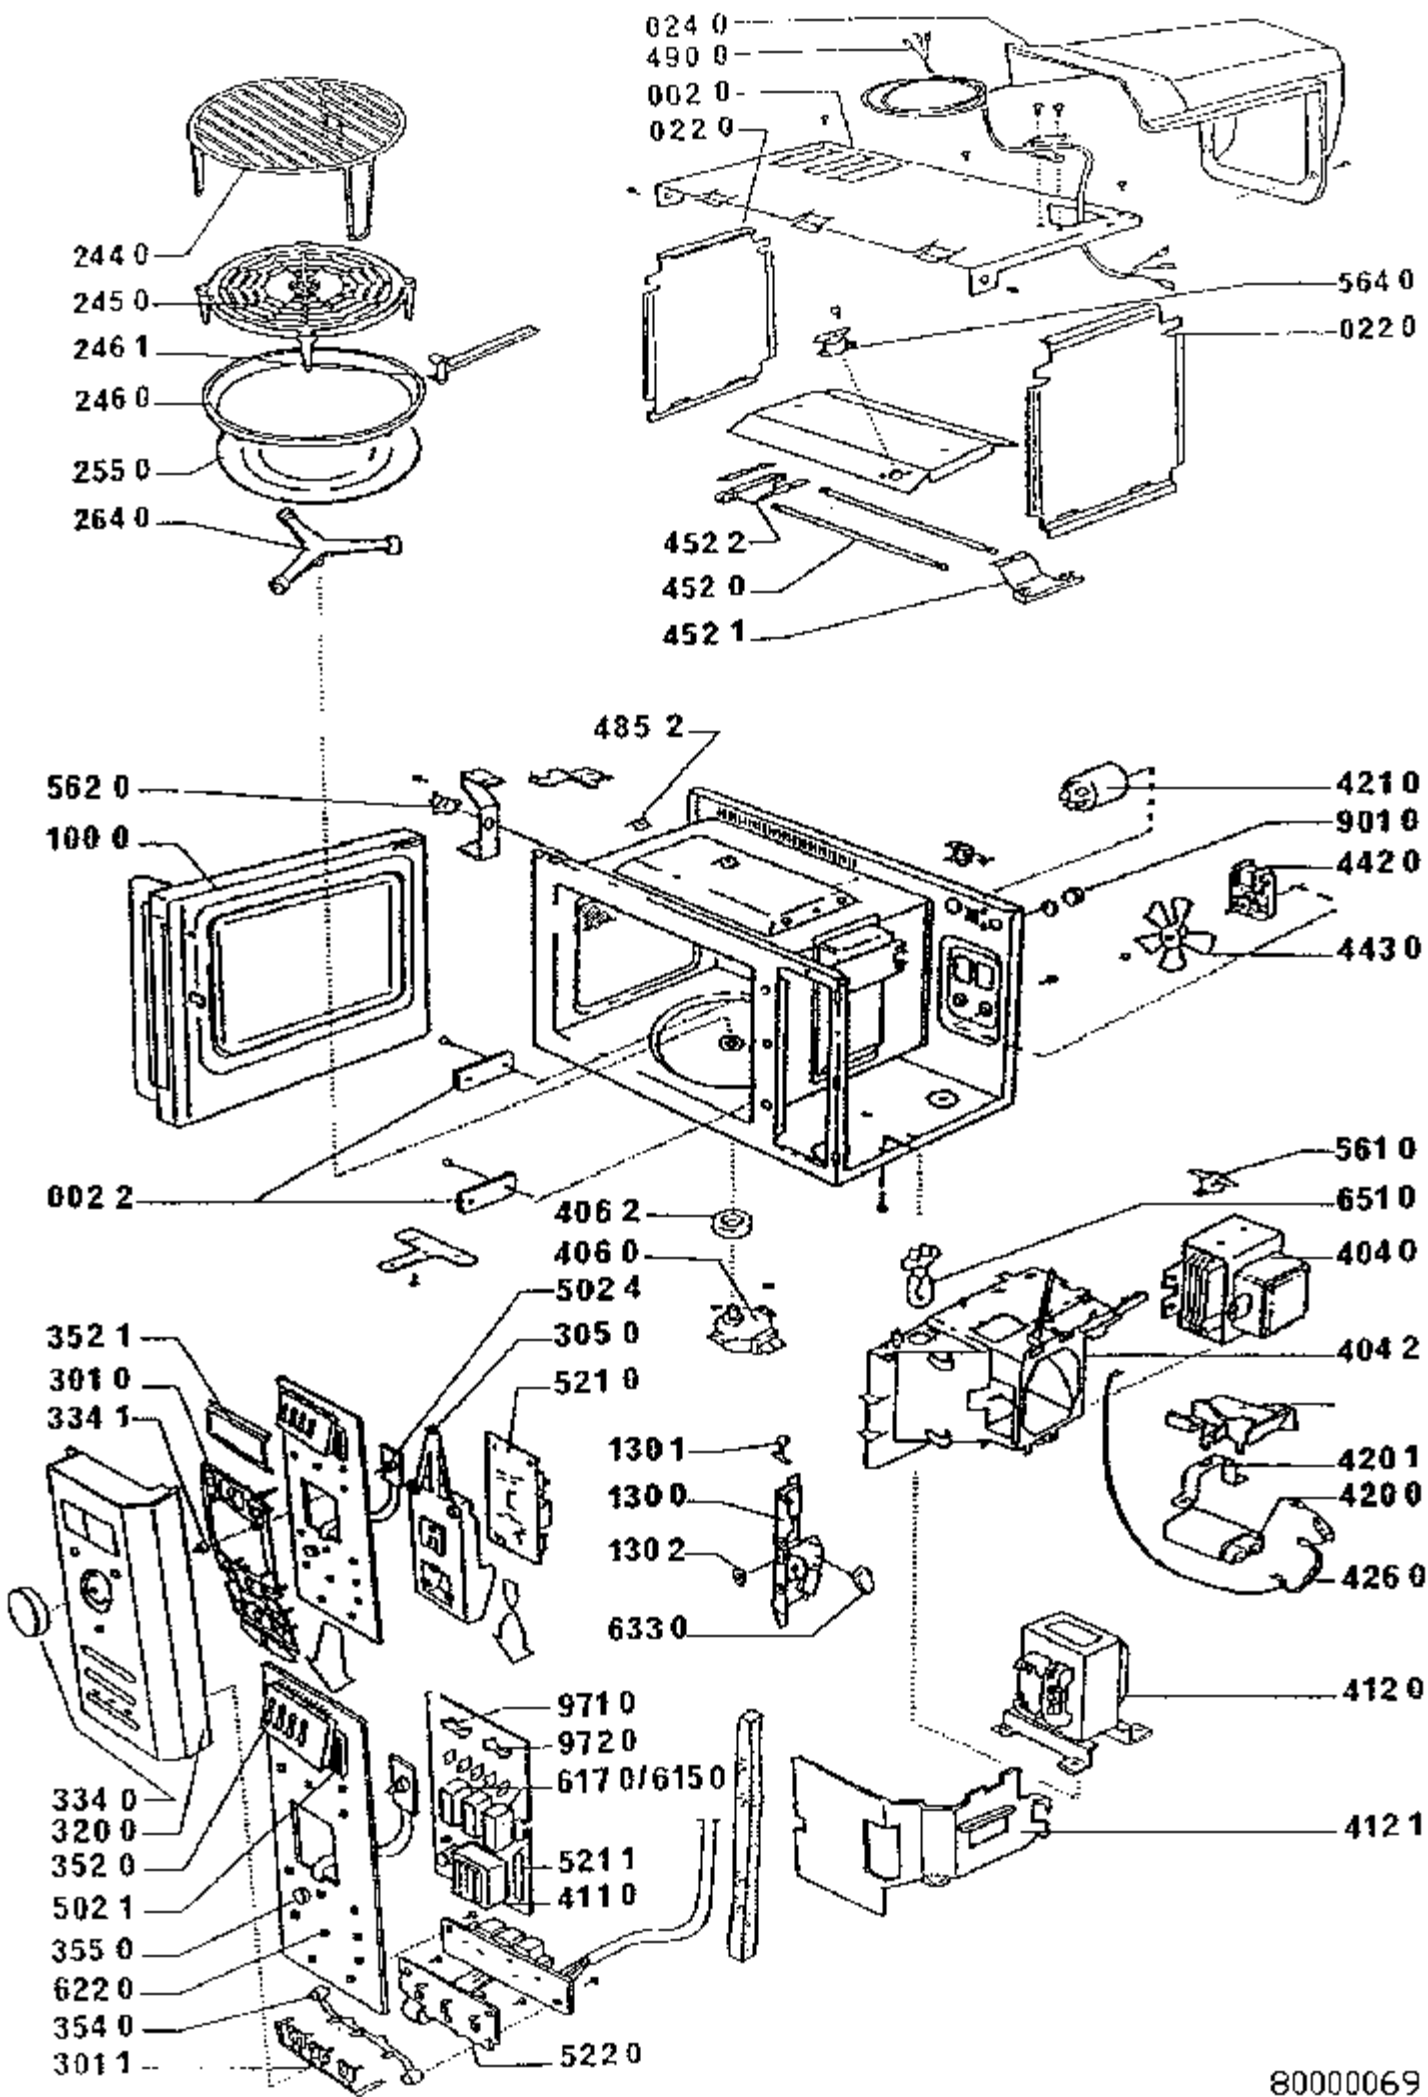

8000065

8000069

Pos.Nr	12 NC Code	Bezeichnung	Gültig von	Gültig bis
0020	481944238359	Gehaeuse MW		
0022	481944059444	Platte,oben Mica plaet		
0022	481944238357	Platte ,unten Mica pla		
0050	481944238365	Schublade DA		
0051	481946038439	Teil nicht lfb.		
0052	481946089438	Zierleiste innen re. D		
0053	481246088224	Zierleiste aussen link		
0054	481246088225	Zierleiste aussen rech		
0055	481946248442	Kappe DA		
0056	481946689276	Distanzstueck		
0057	481246248056	Abdeckung		
0058	481246088218	Abdeckung		
0210	481245358771	Leiste		
0220	481944238361	Seitenwand MW		
0240	481946238776	Luftfuehrung MW		
0250	481946689316	Stange MW		
1000	481944238588	Tuer kpl. IN		
1110	481946279888	Griffleiste Auszug IN		
1111	481249878165	Handgriff Einlage IN		
1112	481246279796	Abdeckung links oder r		
1240	481945858693	Rost Abdeckung		
1241	481945858694	Rost inox		
1242	481940479177	Traeger inox rechts ni		
1243	481940479178	Traeger inox links nic		
1300	481927138148	Schaltereinheit		
1301	481940478492	Hebel fuer Mikroschalt		
1302	481946689172	Klammer fuer Mikroscha		
2440	481945819898	Geschirrtraeger hoch		
2450	481946698731	Geschirrtraeger Zubeho		
2460	481946689065	Crisp Platte		
2461	481949869875	Griff fuer Crispplatte		
2550	481946678218	Drehteller Glas		
2630	481946238637	Schiene f. Auszug		
2640	481953578131	Drehteller		
3010	481241028887	Druckknopf einheit IN		
3011	481938118227	Linse		
3050	481940478851	Halter		
3200	481245359401	Schalterblende IN		
3340	481241258917	Knopf Rotacode IN		
3341	481941338126	Klammer Knebel innen		
3520	481913038072	Display		
3521	481945069947	Glasscheibe Display MW		
3540	481913038064	LED		
3550	481928018019	Summer		
4010	481936118405	Motor DA-Links		
4011	481936118406	Motor DA-Rechts		
4012	481940479037	Traeger DA-Motor		
4013	481950518246	Mutter Motor		
4040	481913158019	Magnetron		
4042	481946238789	Luftfuehrung Magnetron		
4060	481936178238	Motor Drehteller		
4062	481953268686	Dichtung Ring fuer TT		
4110	481914868076	Transformator Elektron		
4120	481914578181	Hochsp.Trafo HS		
4121	481946238791	Luftfuehrung Transform		
4200	481912148016	Kondensator HS		
4201	481940478491	Halter		
4210	481912118197	Filter Netz		
4220	481921988008	Transformator		
4260	481913038078	Diode HS		
4420	481936178229	Motor Lüfter MW		
4430	481936118314	Luefterrad		
4520	481925998445	Rohrheizkoerper Quarz		
4521	481940478511	Halterung rechts		
4522	481940478613	Halterung links		
4852	481946698742	Kabel führung		
4900	481932118231	Netzkabel mit Zugentla		
4910	481241878975	Anschlussblock		
4911	481246279685	Verbindung Cover		
4912	481929068375	Steckerleiste		
5021	481920988041	Microprocessor		
5024	481910148142	Potentiometer		
5210	481921478517	Kontrolleinheit MW		
5211	481911388001	Widerstand 100 Ohm		
5220	481921478705	Kontrolleinheit FAN CO		
5610	481928248247	Thermostat 145 C		
5620	481928248248	Thermostat Garraum 165		
5640	481928248217	Thermostat Grill 120 C		
5670	481928248301	Thermostat 60 C		
6150	481928068323	Relais 24V		
6170	481928068319	Relais 24V		
6220	481927618273	Schalter VKS		
6230	481927138245	Mikroschalter Licht		
6231	481952838433	Exzenter Licht		
6232	481953598564	Hebel Licht		
6233	481949258133	Feder Licht + DA		
6234	481952838434	Exzenter re. DA		
6235	481940479041	Traeger re. DA		
6236	481953598563	Hebel		
6237	481940479039	Traeger Licht DA		
6239	481927138249	Mikroschalter DA		
6330	481927138145	Mikroschalter		
6510	481213428024	Neonlampe 11W DA		
6510	481913428029	Lampe Garraum 240V - 2		