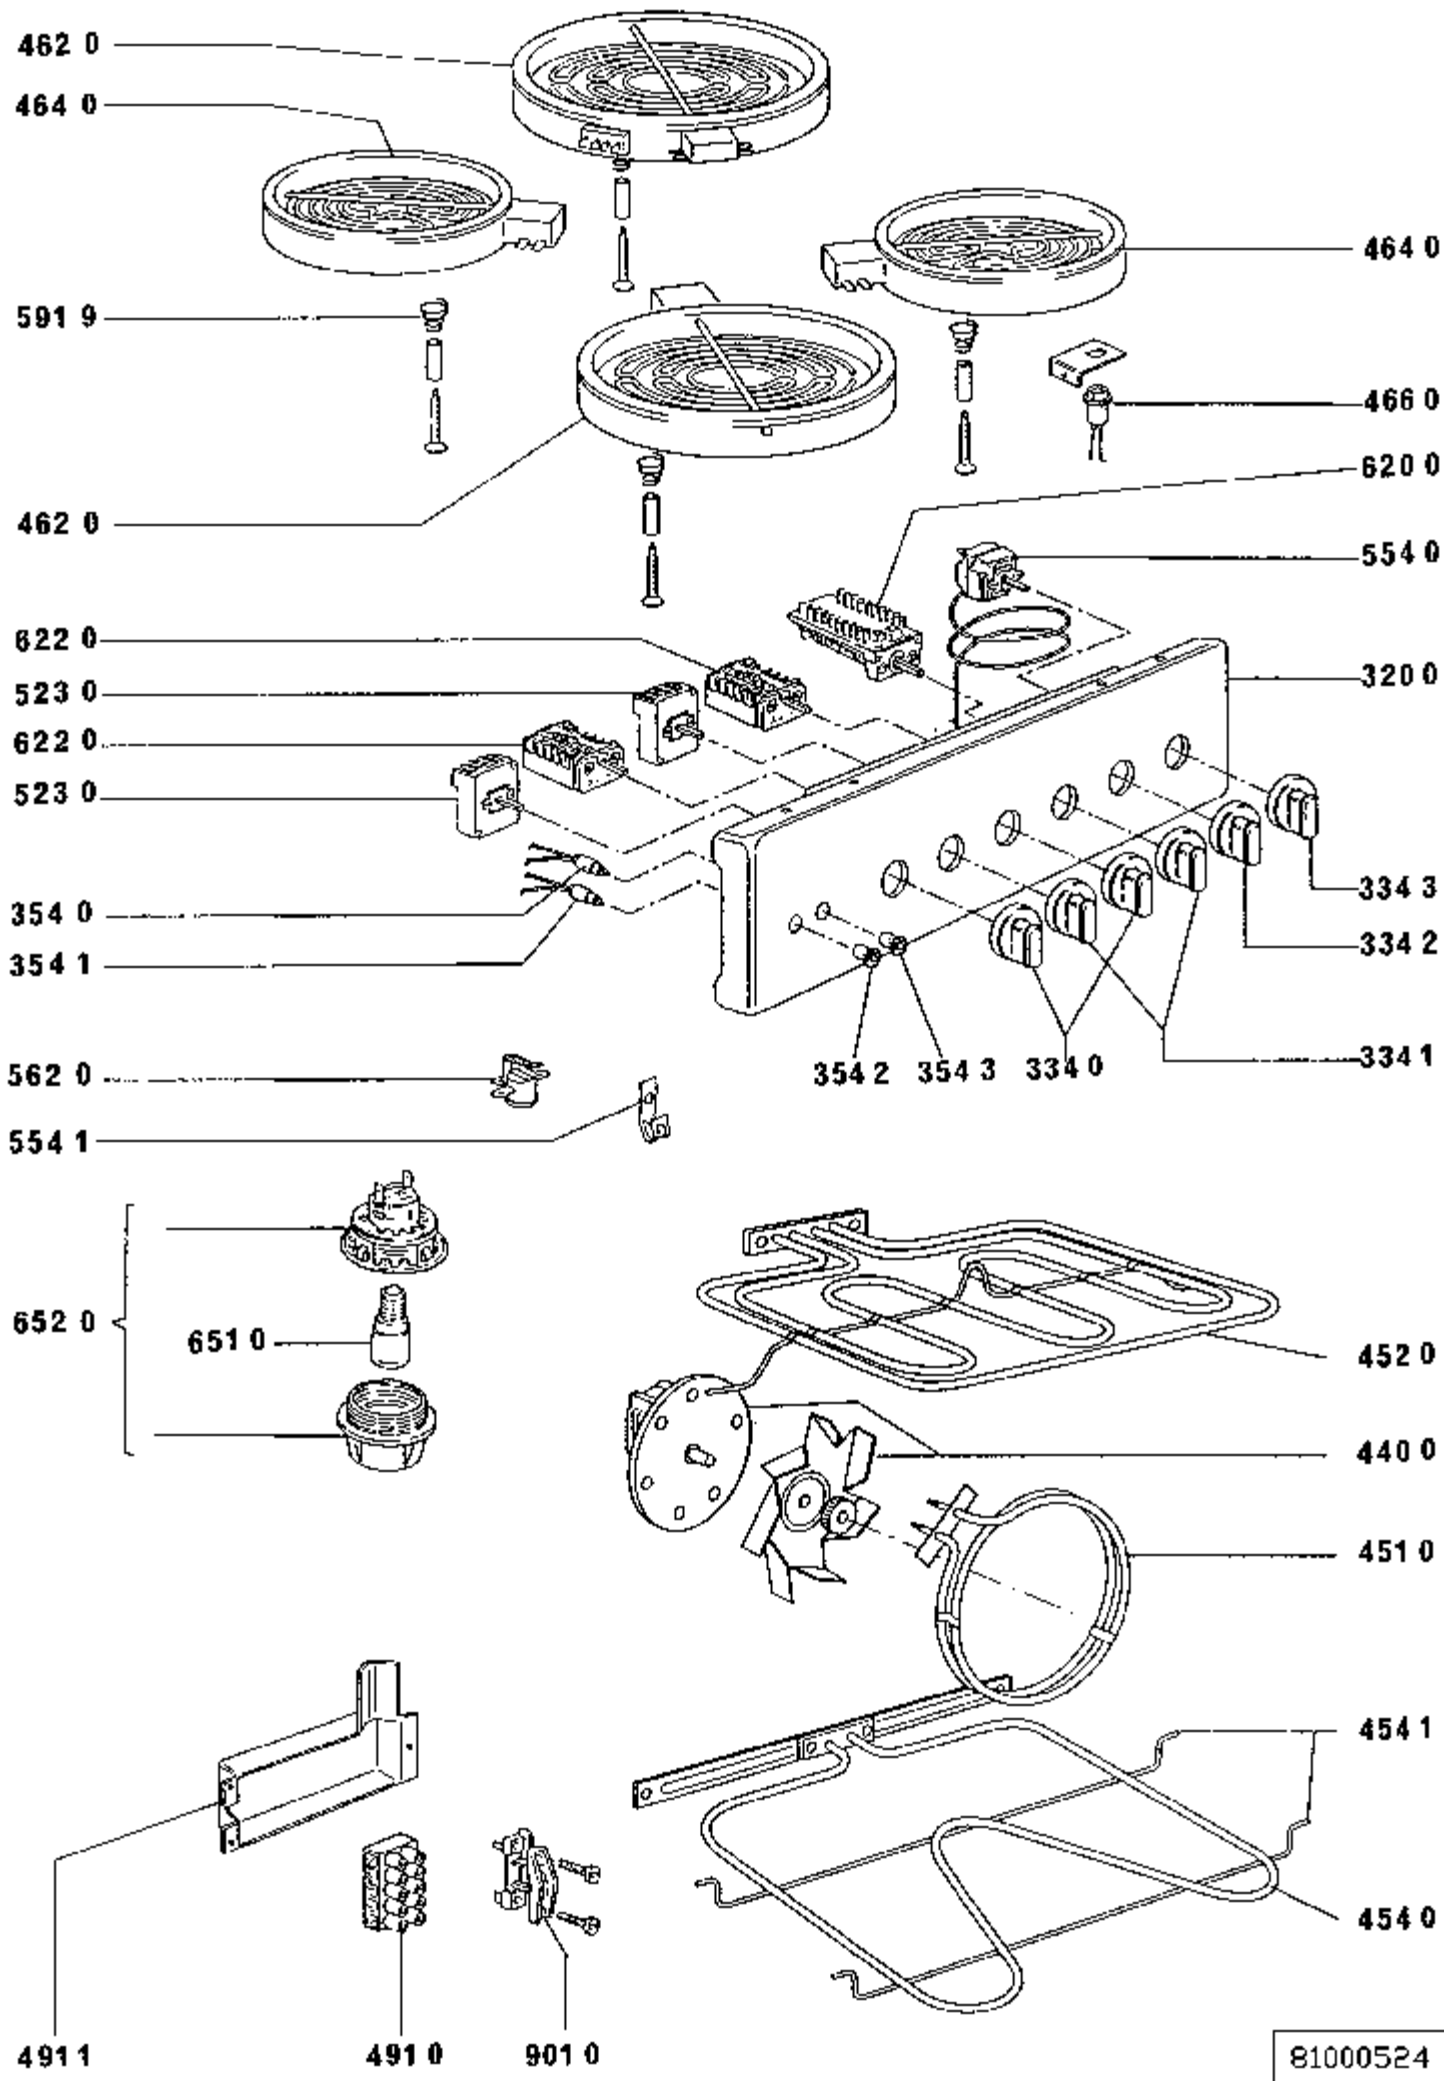

81000529

Pos.Nr	12 NC Code	Bezeichnung	Gültig von	Gültig bis
0110	481950018145	Fuss		
0220	481944059772	Seitenplatte rechts		
0221	481944059774	Seitenplatte links		
0310	481944059858	Mulde ,Glaskeramik		
0311	481941719361	Stift Mulde		
0410	481941719353	Scharnier ,links		
0411	481941719354	Scharnier ,rechts		
0450	481941719352	Scharnier ,lager		
0510	481944059816	Sockelblende		
0530	481945349622	Frontblende ,Auszug		
1110	481949858481	Handgriff Tuer		
1210	481944059817	Innentuer		
1211	481946669986	Dichtungsprofil ,Innen		
1410	481945058137	Schauglas		
1411	481946669982	Dichtung		
1420	481945069701	Scheibe innen		
1440	481946078082	Tuerleiste		
1910	481946669984	Tuerdichtung		
1920	481946669985	Dichtung,Glas Innentür		
2010	481945858474	Luftleitblech Selbstre		
2430	481941838392	Schublade		
2431	481946698877	Stosdaempfer		
2432	481946238864	Schiene Schublade rech		
2433	481946238865	Schiene Schublade link		
2434	481946238862	Schiene rechts		
2435	481946238863	Schiene links		
2436	481940479296	Traeger		
2450	481945819325	Rost		
2460	481941838342	Backblech		
2470	481941838341	Fettpfanne		
2560	481946689146	Knopfschutzbl.		
2561	481946698939	Distanzstueck		
3200	481945358618	Schalterleiste		
3340	481941258573	Knopf,Energier.		
3341	481941258574	Knopf,Schalter		
3342	481941258576	Knopf,Schalter Backofe		
3343	481941258575	Knopf Thermost.		
3540	481913448485	Signallampe L= 750 mm		
3541	481913448465	Signallampe L= 230 mm		
3542	481946279854	Linse orange		
3543	481946279853	Linse ,rot		
4400	481963118346	Lueftermotor kpl.		
4510	481925928759	Heizelement Heissluft		
4520	481925928758	Heizelement OH/Grill		
4540	481925928757	Heizelement Unterhitze		
4541	481940478722	Traeger ,Heizelement U		
4620	481925998404	Kochplatte 180mm, 1700		
4640	481925998357	Kochplatte Quickstar 1		
4660	481913448438	Restwaermeanz.		
4910	481985023182	Anschlussblock		
4911	481946698882	Abdeckung Netzanschlus		
5230	481927328385	Energierегler		
5540	481927128853	Thermostat		
5541	481940118719	Klemme Thermostatfuehl		
5620	481928248262	Thermoschalter Garraum		
5919	481949268693	Feder Kochplatte		
6200	481927328386	Backofenschalt.		
6220	481927618267	Energierегler ,Normal/		
6510	481913488106	Lampe E14-240V 15W		
6520	481931038923	Lampenfassung Kompl.		
7610	481912118212	Fettfilter		
9010	481940118715	Zugentlastung		