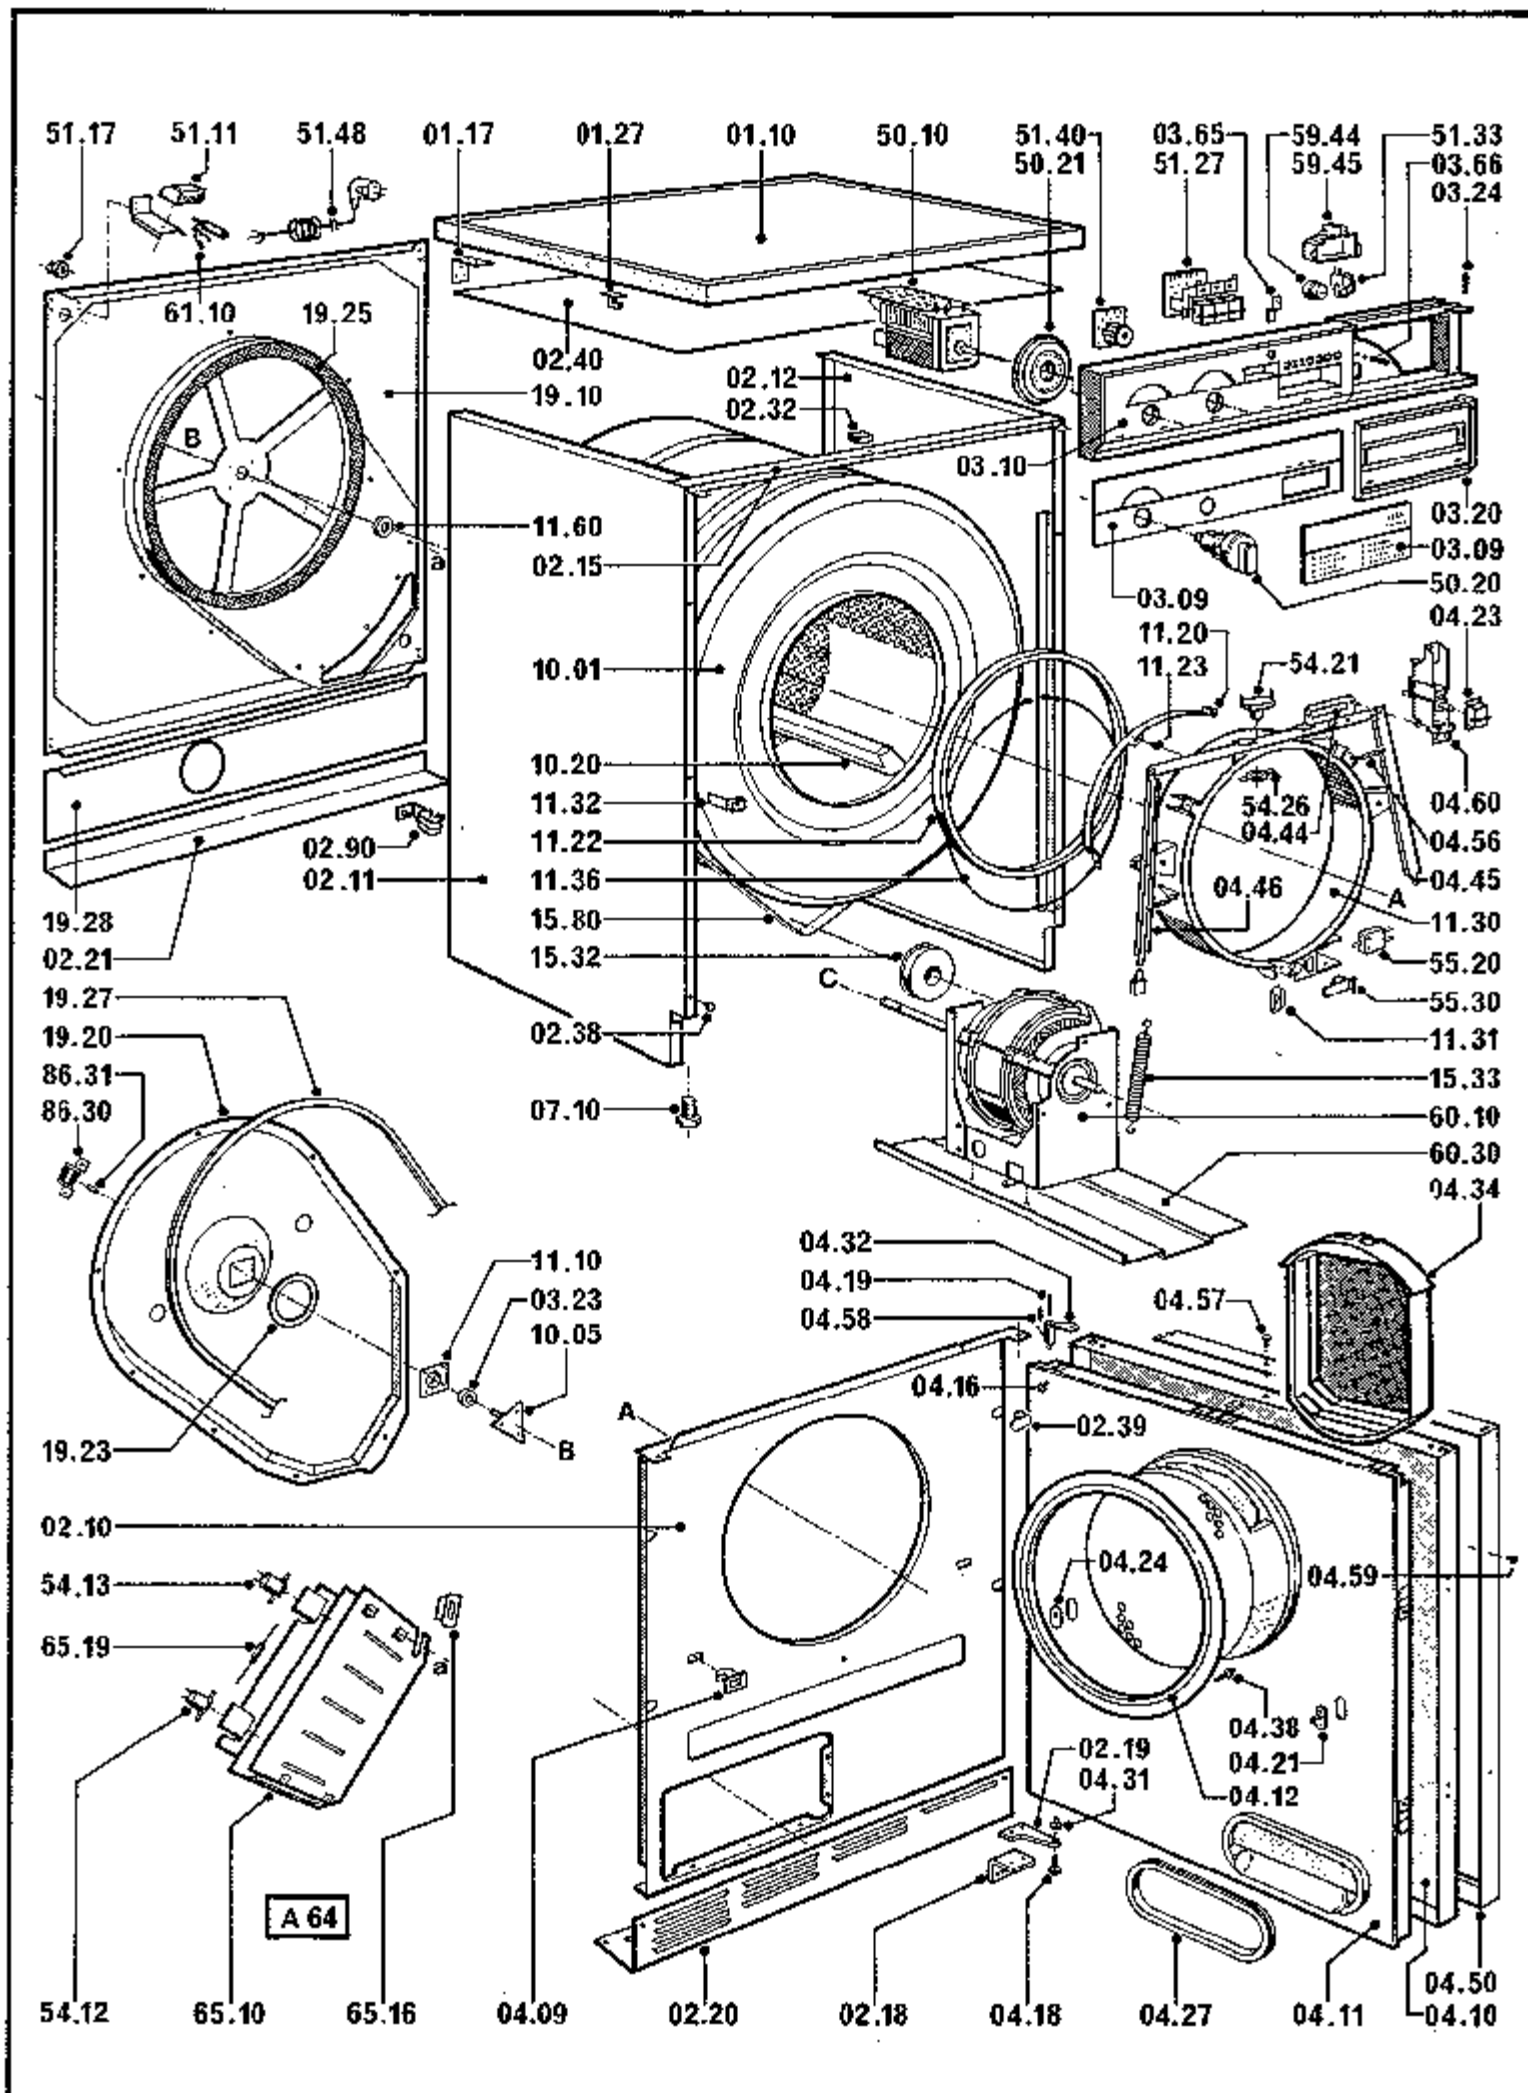

Bauknecht TECHN. SERVICE	Benennung	Zeichng.-Nr.	Sach-Nr.	Ä	Dat.	Orig-Nr.
	TRK	03/		1	4.2.91	A 64
					gez. <i>G. Guido</i>