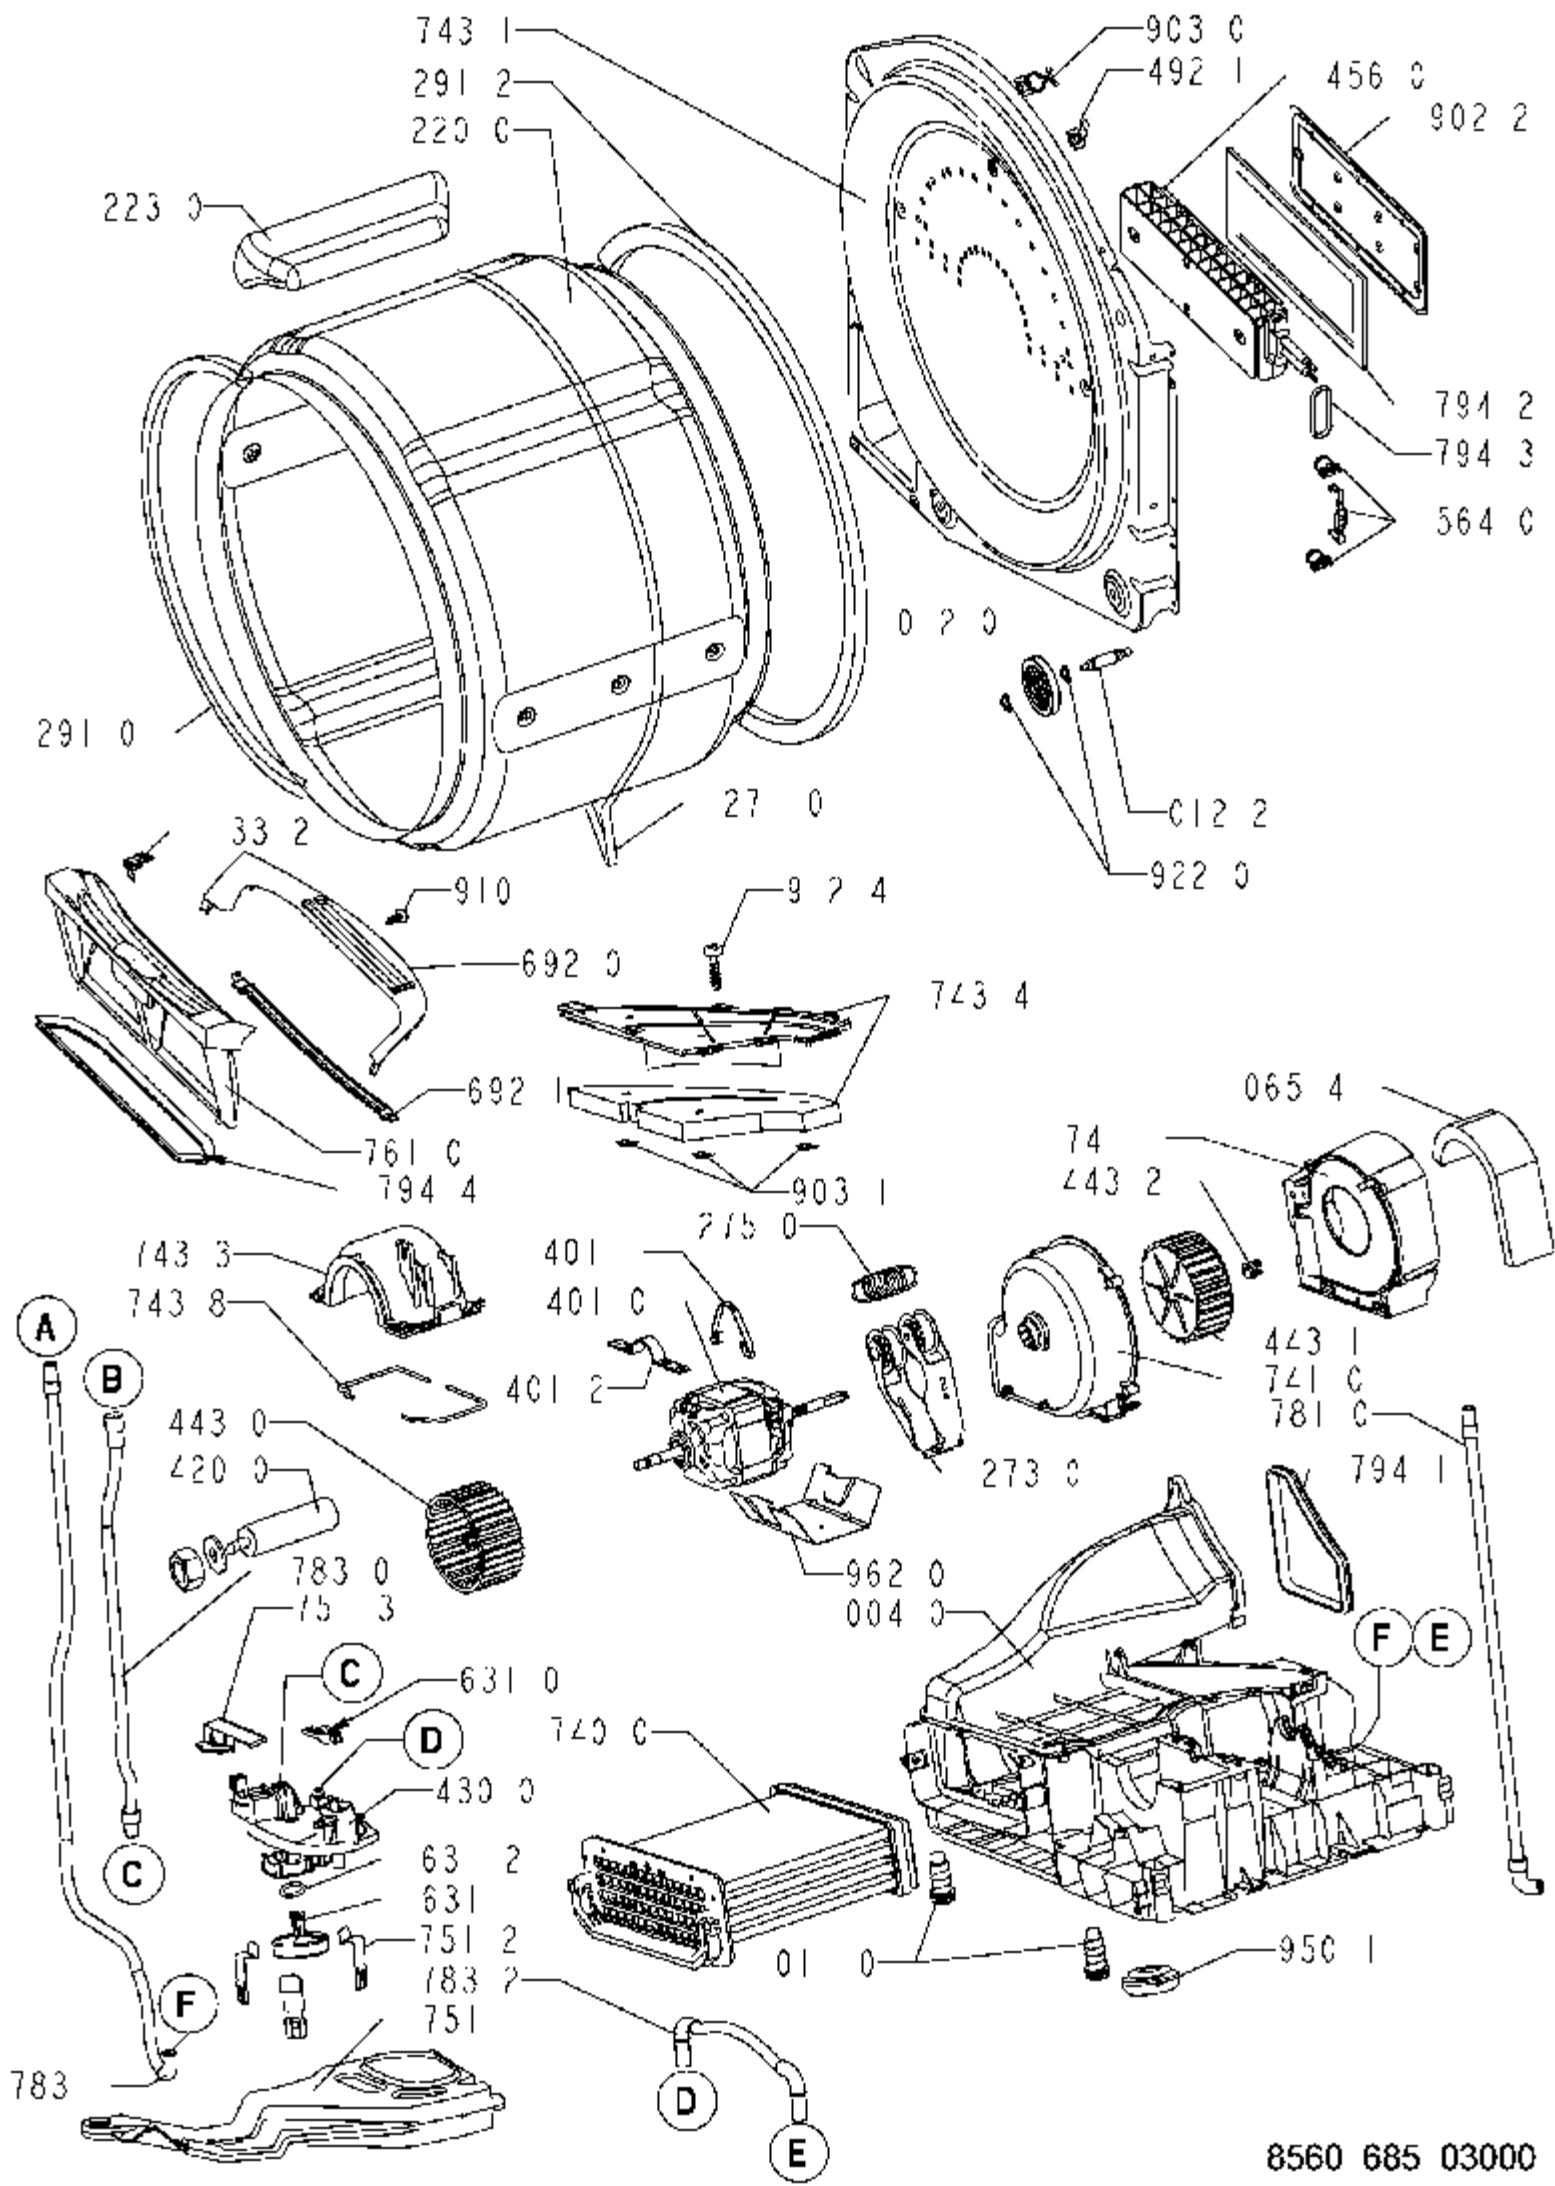

8560 685 03000