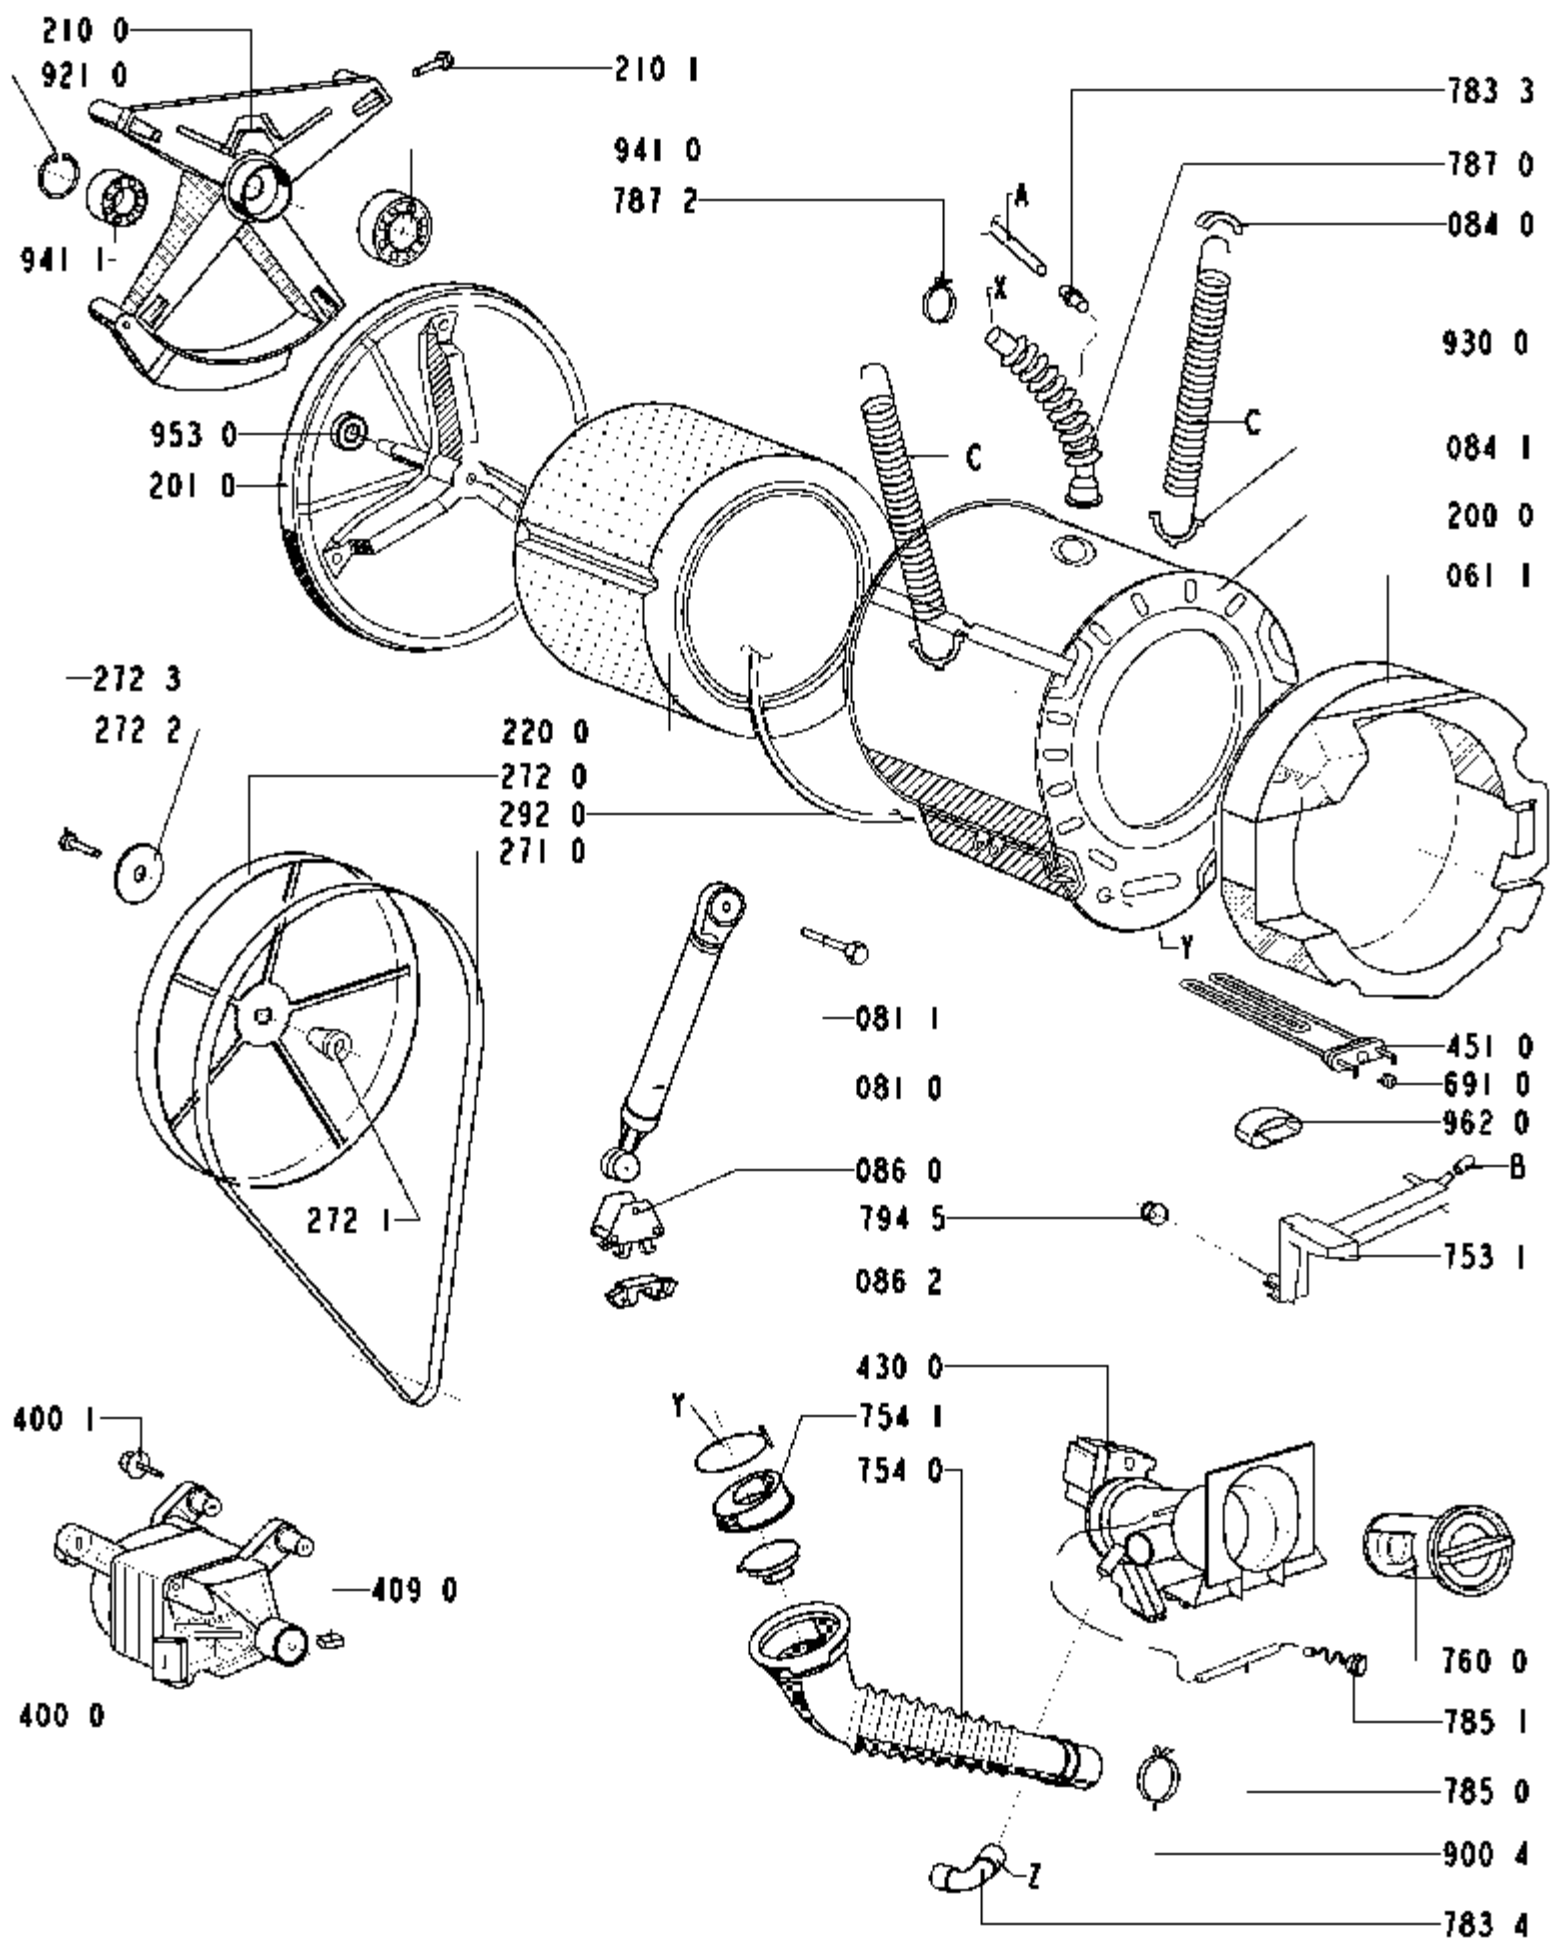

8583 317 03000

4619 712 50881

8563 317 03000

Pos.Nr	12 NC Code	Bezeichnung	Gültig von	Gültig bis
0010	481244018996	Gehaeuse		
0020	481244019331	Klappe Filter eckig		
0030	481246448112	Traverse BK-kalt		
0110	481250018068	Fuss regelbar		
0210	481244019329	Front		
0240	481244018998	Rueckwand		
0250	481244018994	Halter für Steuerung W		
0300	481231038181	Arbeitsplatte		
0400	481241718787	Scharnier		
0500	481245938021	Sockelblende OMEGA		
0611	481246688463	Gegengewicht SS-TUB,10		
0810	481246648057	Stosshaempfer		
0811	481250218424	Schraube Stoßdaempfer		
0840	481246658001	Silentblock		
0841	481240468021	Halter		
0860	481240118409	Halter Stosshaempfer		
0862	481240118412	Stopfen Stosshaempfer		
1100	481249818139	Handgriff Tuer weiss		
1300	481241728047	Platte Tuerschloss		
1301	481241728048	Platte Tuerschloß unte		
1310	481241728046	Verschluss Tuer		
1311	481241728045	Stift Tuerverschluß		
1312	481249258022	Feder Tuerverschluß		
1351	481249818137	Knopf Tuersicherung		
1352	481249258023	Feder Tuersicherung		
1353	481229068153	Justier-Element Tuersi		
1400	481245068218	Schauglas		
1430	481244018988	Fensterrahmen weiss		
1440	481244019589	Rahmen,Schaugl. DE-WT		
1910	481246668557	Manschette f. Fensters		
1911	481249218015	Schelle		
1912	481249298011	Schelle		
2000	481241818181	Bottich		
2010	481246448002	Boden Behaelter		
2100	481252018071	Lagerkreuz 1200 U/min		
2101	481245218994	Schraube M8x20 A2F		
2200	481241818178	Trommel 800-1200,48L		
2710	481235818157	Riemen BK 1254 J5		
2720	481252858004	Riemenscheibe		
2721	481253228006	Buchse konisch		
2722	481253218024	U-Scheibe		
2723	481950218417	Schraube TH 8x25		
2920	481253058003	Dichtung Behaelterbode		
3010	481245219352	Schalterblende 3+1		
3030	481249818138	Griff,Schublade		
3210	481245210323	Einlage bed. WA 4530-D		
3310	481241348222	Knopf		
3320	481241028543	Drucktaste Optionen		
3330	481241028544	Drucktaste Start		
3390	481241318239	Drehstift DE-BK		
3430	481241318212	Nocken Programmablauf		
3510	481213448243	Signallampe BK-SC1		
4000	481236158093	Motor MCA52/148-1200		
4001	481250218361	Schraube M8x30		
4090	481236248004	Kohlebuerste Motor CES		
4210	481212118142	Entstoerfilter 1,00 uF		
4300	481231018458	Pumpe SERVICE SET		
4510	481225928734	Heizelement 2050W,230V		
4900	481932118136	Netzkabel 2m SA		
4910	481232128367	Zugentlastung		
5000	481228218707	Timer SC1, 1200		
5710	481227128375	Magnetventil einfach		
5810	481227128434	Niveauschalter SC1-SS		
6200	481941028998	Schalter Optionen		
6210	481941029004	Schalter AN/AUS		
6220	481241348279	Wahlschalter f.Temp./D		
6300	481228058019	Tuerverriegel.		
6910	481228218702	Sensor NTC (SC1,OMEGA		
7010	481953028928	Zulaufschlauch 2m (War		
7011	481946669704	Dichtung und Filter		
7020	481953029019	Schlauch intern		
7030	481253048162	Schlauch Fensterspuelu		
7070	481252648031	Duese schwenk		
7071	481252648028	Duese Einspuelung		
7072	481253048161	Anschluss , Winkel		
7073	481253078011	U-Scheibe f.Fensterspl		
7081	481253048141	Kruemmer Zulauf		
7110	481241888032	Einspuelbeh. f. Fenste		
7120	481241888029	Schublade Waschmittel		
7130	481241888019	Klappe Waschmittelkast		
7170	481241878925	Bowdenzug		
7171	481232138013	Hebel , Duese		
7172	481232138012	Justier-Element		
7173	481227888007	Gleitstueck		
7174	481249238359	Feder , Duese		
7175	481228218687	Nocken SC1		
7180	481252648027	Saugheber		
7181	481241888018	Trennteil 3 K.		
7500	481253048139	Ausgleichkammer		
7531	481241868125	Luftkammer einfach		
7540	481253028838	Ablaufbalg		
7541	481240118054	Schlauchschele Ablauf		
7600	481248058085	Filter Set Pumpe		
7810	481953028959	Schlauch		