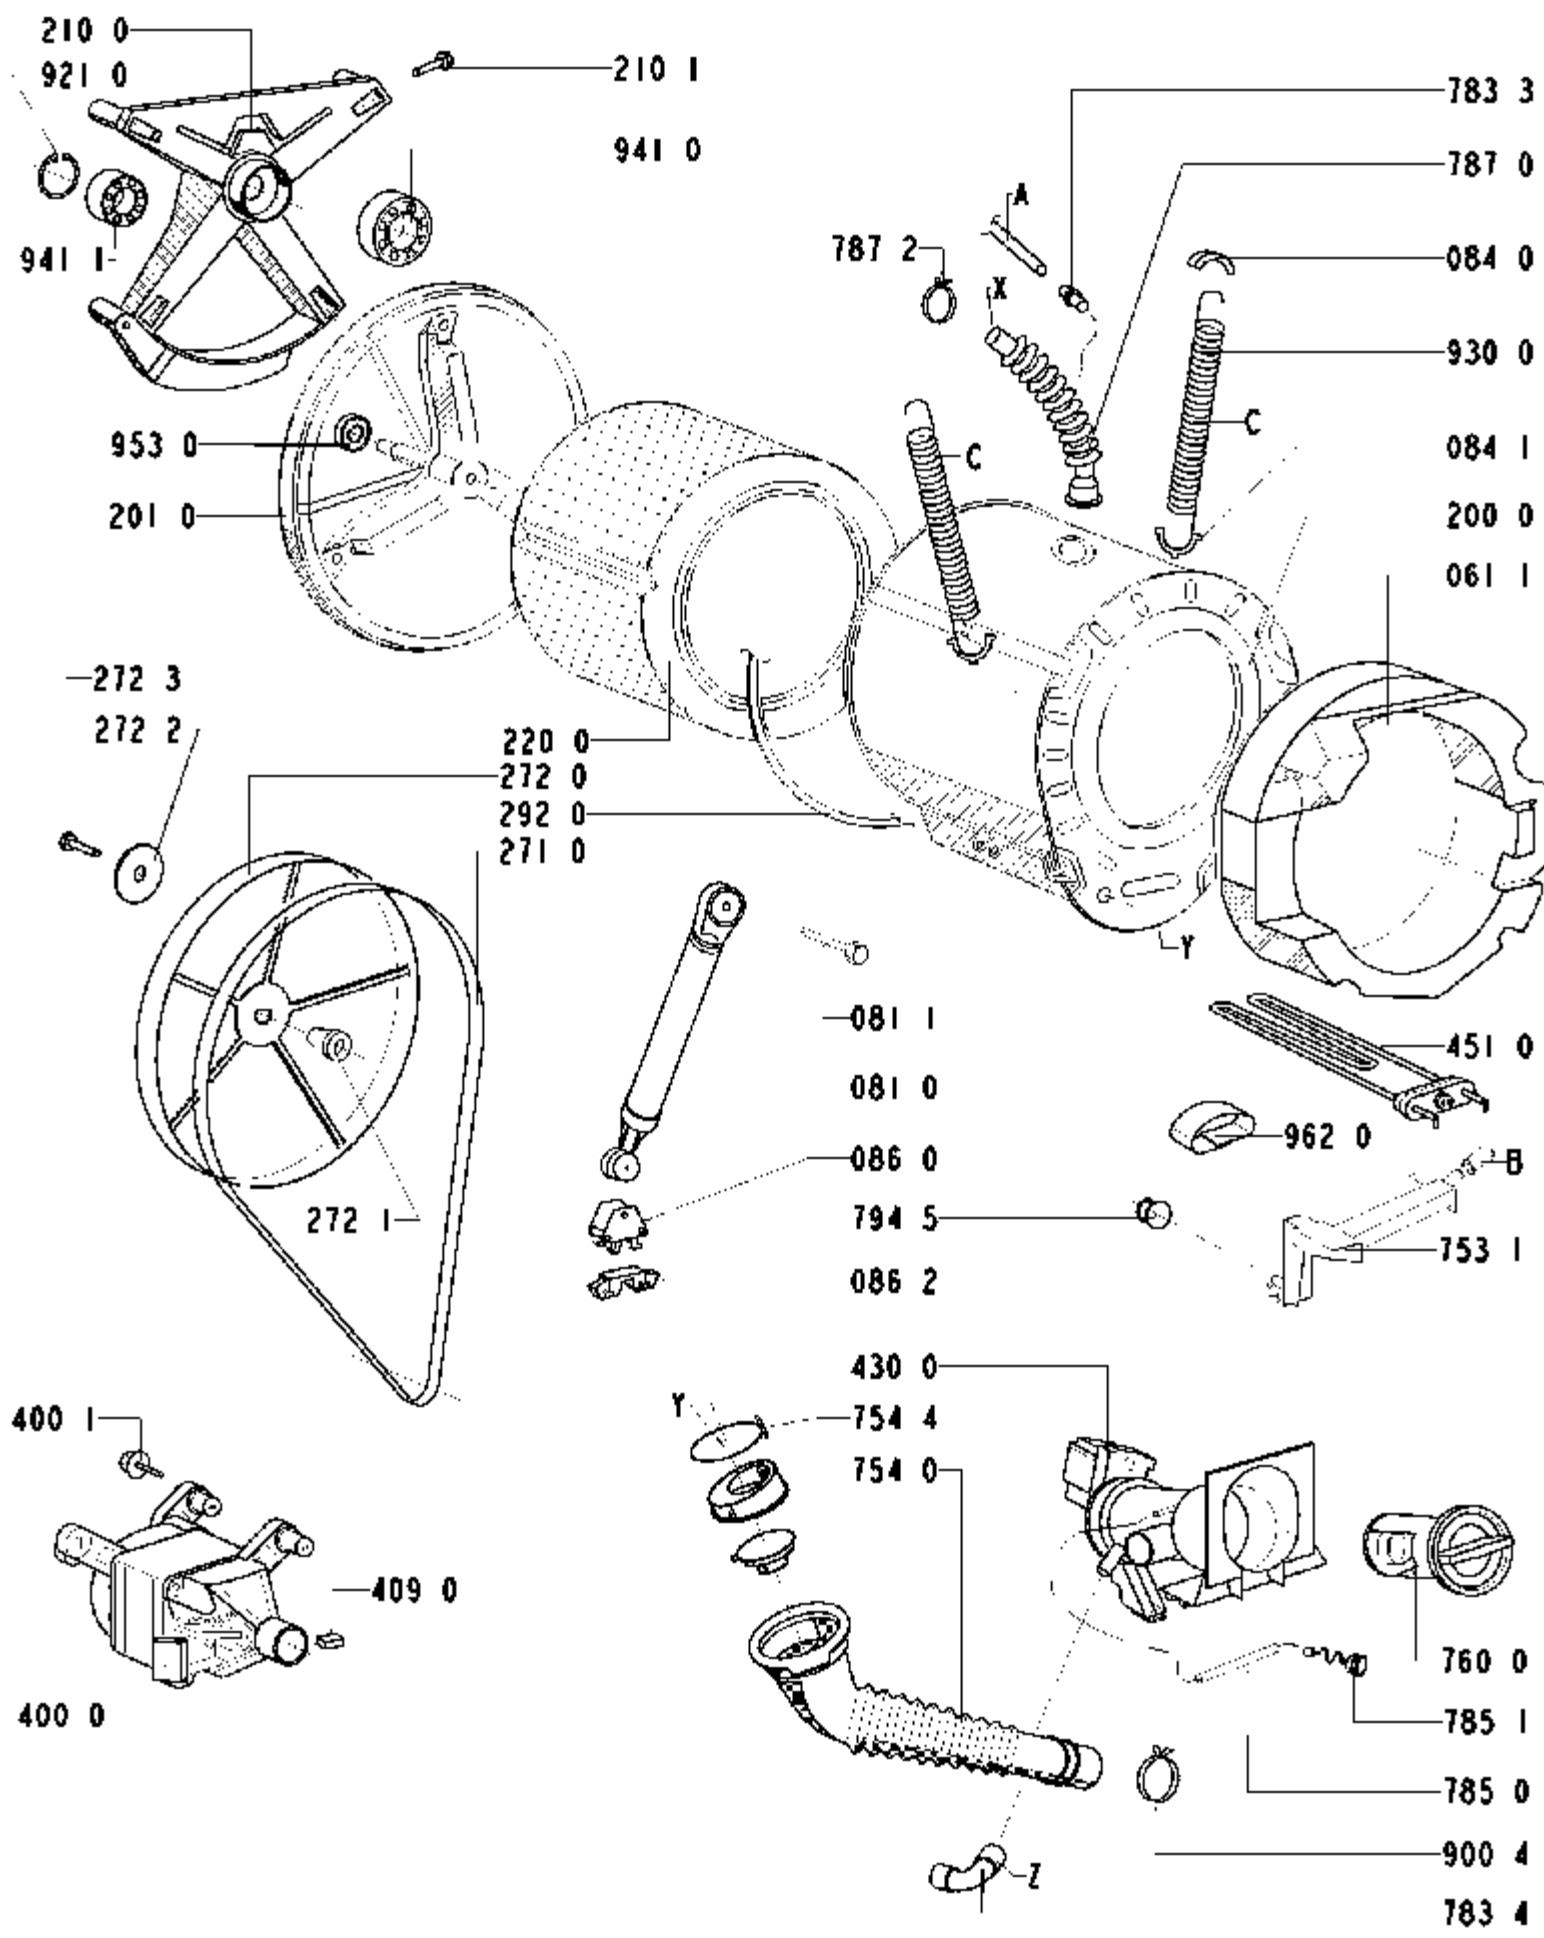

4619 712 47461

8583 169 03000

4619 712 47461

8583 169 03000

Pos.Nr	12 NC Code	Bezeichnung	Gültig von	Gültig bis
0010	481244018996	Gehaeuse		
0020	481244019331	Klappe Filter eckig		
0030	481246448112	Traverse BK-kalt		
0110	481250018068	Fuss regelbar 50mm		
0210	481244019329	Front		
0240	481244018998	Rueckwand		
0250	481244018994	Halter für Steuerung W		
0300	481231038181	Arbeitsplatte		
0400	481241718787	Scharnier		
0500	481245938021	Sockelblende OMEGA		
0611	481246688463	Gegengewicht SS-TUB,10		
0810	481246648057	Stosshaempfer		
0811	481250218359	Schraube Stoßdaempfer		
0840	481246658001	Silentblock		
0841	481240468021	Halter		
0860	481240118409	Halter Stosshaempfer		
0862	481240118412	Stopfen Stosshaempfer		
1100	481249818139	Handgriff Tuer weiss		
1300	481241728047	Platte Tuerschloss		
1301	481241728048	Platte Tuerschloß unte		
1310	481241728046	Verschluss Tuer		
1311	481241728045	Stift Tuerverschluß		
1312	481249258022	Feder Tuerverschluß		
1351	481249818137	Knopf Tuersicherung		
1352	481249258023	Feder Tuersicherung		
1353	481229068153	Justier-Element Tuersi		
1400	481245068218	Schauglas		
1430	481244018988	Fensterrahmen weiss		
1440	481245928043	Rahmen,Schaugl.		
1910	481246668557	Manschette f. Fensters		
1911	481249218015	Schelle		
1912	481249298011	Schelle		
2000	481241818181	Bottich		
2010	481246448002	Boden Behaelter		
2100	481252018071	Lagerkreuz 1200 U/min		
2101	481245218994	Schraube M8x20 A2F		
2200	481241818178	Trommel 800-1200,48L		
2710	481235818157	Riemen BK 1254 J5		
2720	481252858004	Riemenscheibe		
2721	481253228006	Buchse konisch		
2722	481253218024	U-Scheibe		
2723	481950218417	Schraube TH 8x25		
2920	481253058003	Dichtung Behaelterbode		
3010	481245219144	Schalterleiste		
3030	481249818138	Griff,Schublade		
3210	481245210162	Einlage bed. WA 7560-D		
3310	481241318219	Knopf,Timer m.Feder OM		
3320	481241028584	Taste Optionen OMEGA		
3390	481241318222	Drehstift OMEGA		
4000	481236158093	Motor MCA52/148-1200		
4001	481250218361	Schraube M8x30		
4090	481236248004	Kohlebuerste Motor CES		
4210	481212118142	Entstoerfilter 1,00 uF		
4300	481231018458	Pumpe SERVICE SET		
4510	481225928669	Heizelement		
4900	481932118136	Netzkabel 2m SA		
4910	481232128367	Zugentlastung		
5210	481221478295	Steuerung (CB) BK1 120		
5710	481227128375	Magnetventil einfach		
5820	481227128394	Niveauschalter OMEGA		
5821	481227118011	Stroemungsmess. OMEGA/		
6200	481227628375	Modul BK1 C, OMEGA		
6300	481228058019	Tuerverriegel.		
7010	481953028928	Zulaufschlauch 2m (War		
7011	481946669704	Dichtung und Filter		
7020	481253028872	Schlauch Flow-Einspuel		
7021	481253028879	Schlauch Ventil-Flowme		
7030	481253048162	Schlauch Fensterspuelu		
7070	481252648031	Duese schwenk		
7071	481252648028	Duese Einspuelung		
7072	481253048161	Anschluss , Winkel		
7073	481253078011	U-Scheibe f.Fensterspl		
7081	481253048141	Kruemmer Zulauf		
7110	481241868166	Einspuelbeh. 3 K.		
7120	481241888029	Schublade Waschmittel		
7130	481241888019	Klappe Waschmittelkast		
7170	481232318006	Aktivator f. Einspuel.		
7171	481232138015	Hebel Wasservert. OMEG		
7172	481232138014	Hebel OMEGA		
7173	481232138016	Hebel Anschluss OMEGA		
7175	481231018459	Nocken Aktuator OMEGA		
7180	481252648027	Saugheber		
7181	481241888018	Trennteil 3 K.		
7500	481253048139	Ausgleichkammer		
7531	481241868125	Luftkammer einfach		
7540	481253028838	Ablaufbalg		
7544	481240118054	Schlauchschele Ablauf		
7600	481248058085	Filter Set Pumpe		
7810	481953028959	Schlauch		
7820	481253028816	Schlauch Niveauschalte		
7833	481253018001	Verbindung Stück		
7834	481253028818	Schlauch Pumpe		
7850	481253028852	Schlauch BK,WH,BI		
7851	481246279663	Verschlusskappe		