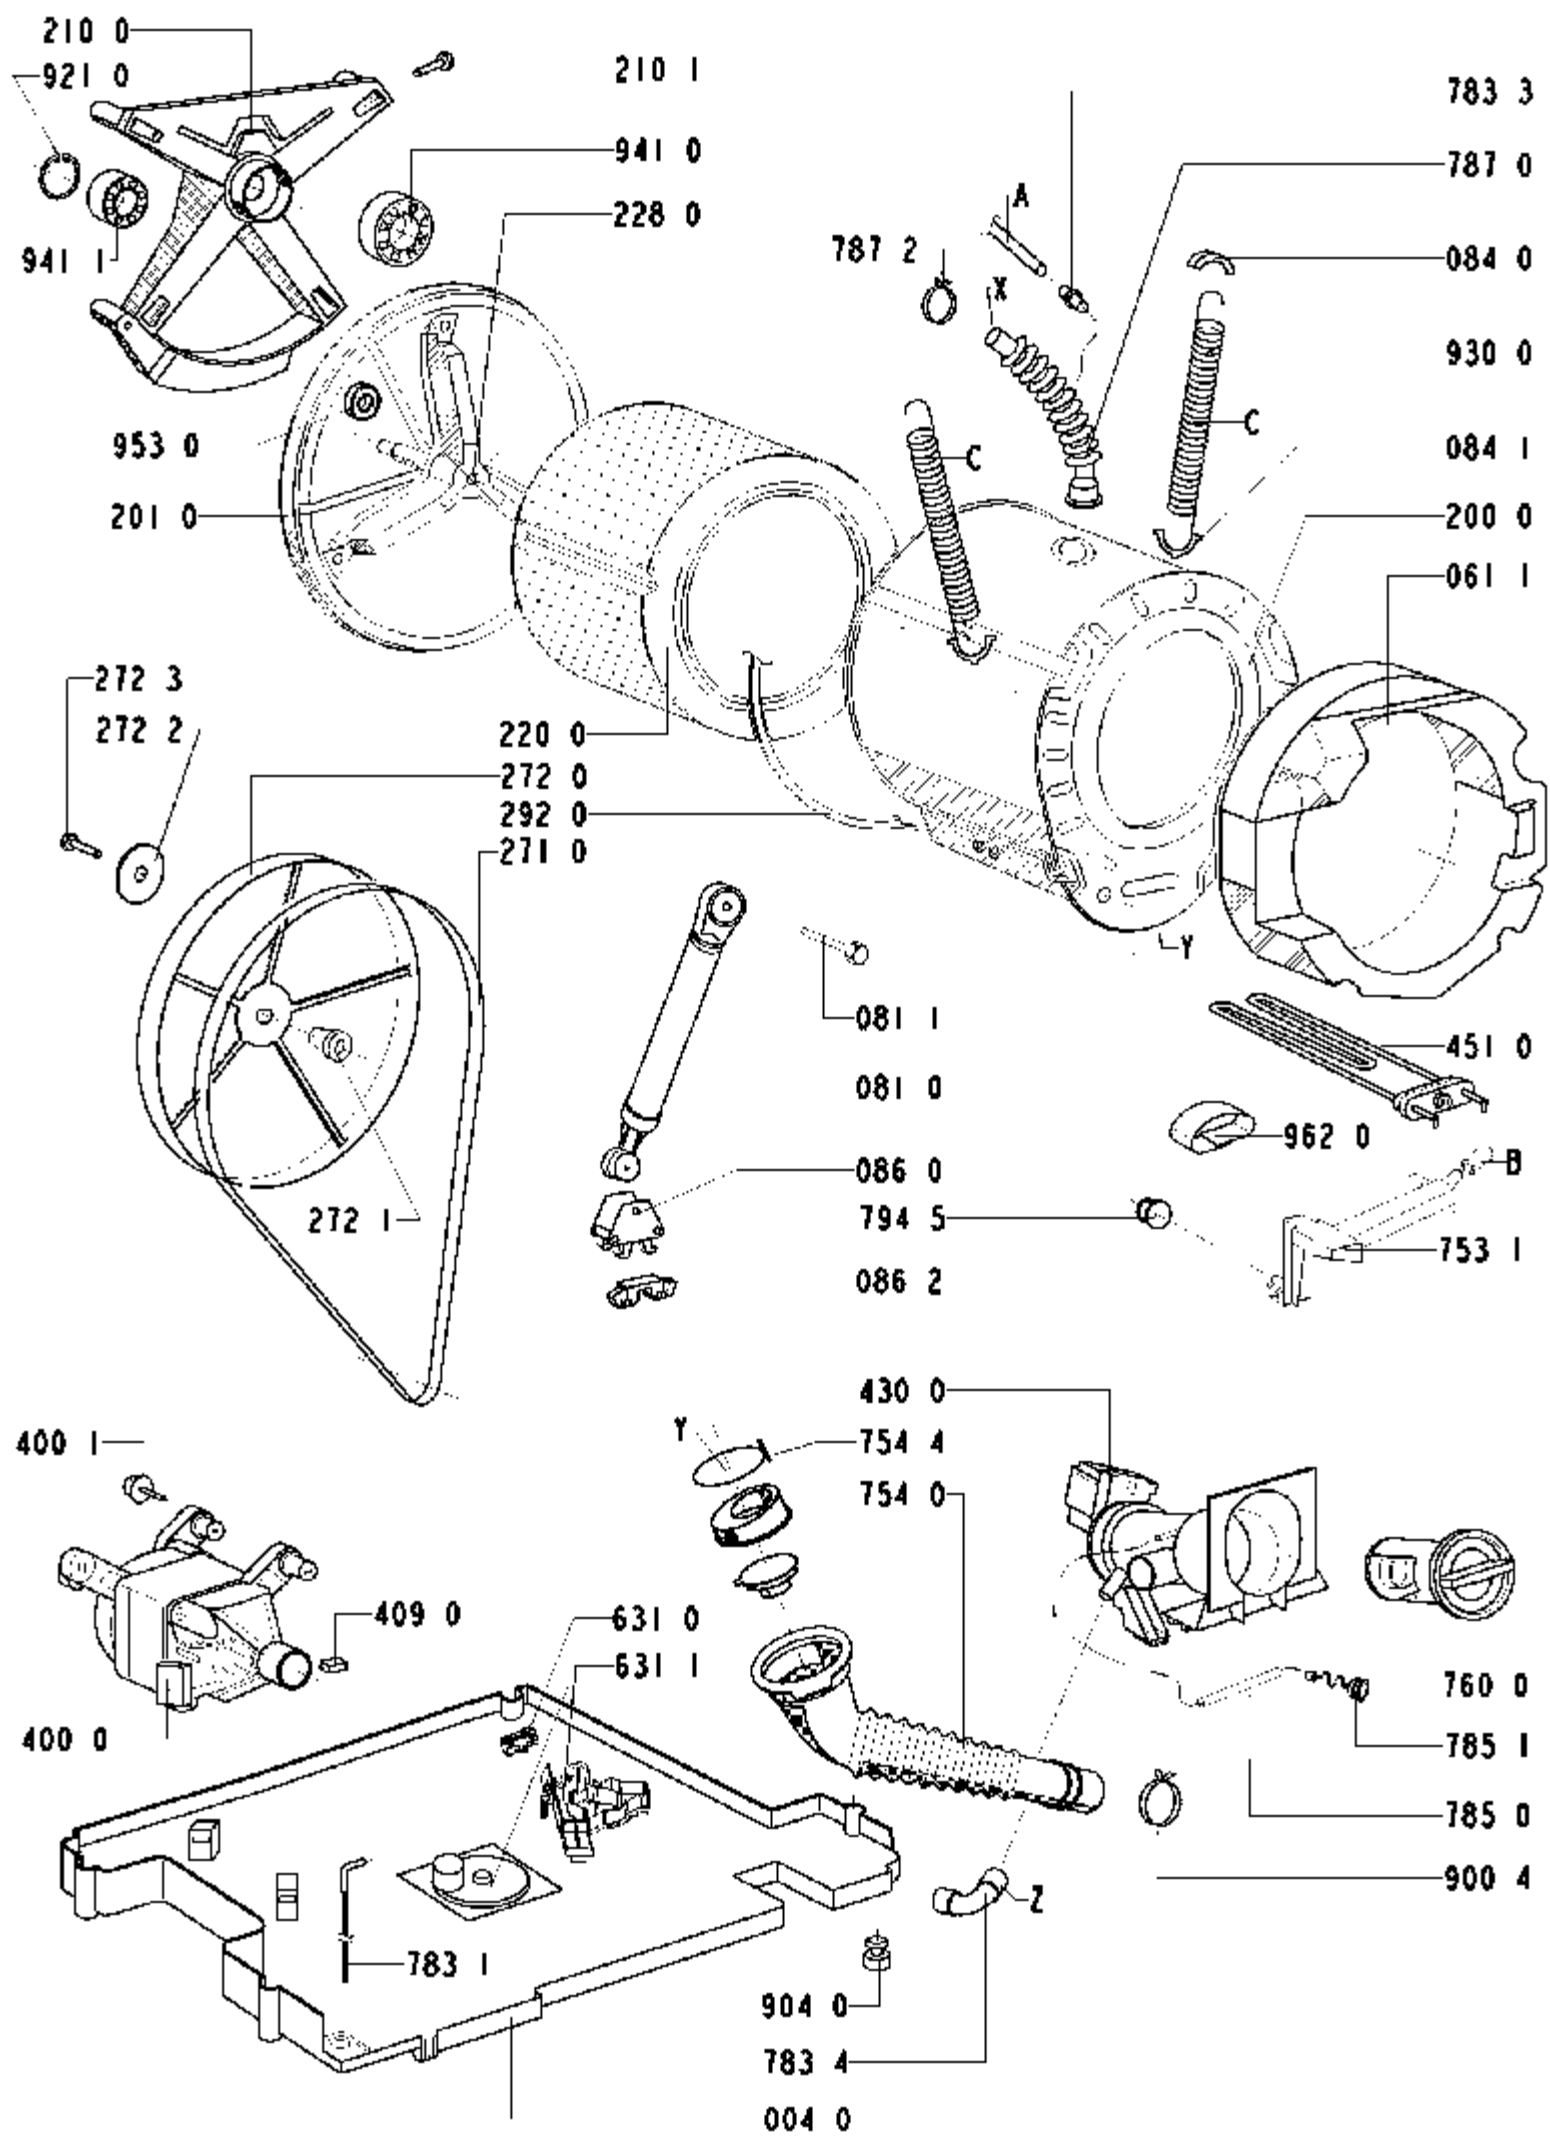

4619 712 47371

8583 176 03000

4619 712 47371

8583 176 03000

Pos.Nr	12 NC Code	Bezeichnung	Gültig von	Gültig bis
0010	481244018996	Gehaeuse		
0020	481244019331	Klappe Filter eckig		
0030	481246448112	Traverse BK-kalt		
0040	481244018993	Bodenwanne		
0110	481250018068	Fuss regelbar 50mm		
0210	481244019329	Front		
0240	481244018998	Rueckwand		
0250	481244018994	Halter für Steuerung W		
0300	481231038181	Arbeitsplatte		
0400	481241718787	Scharnier		
0500	481245938021	Sockelblende OMEGA		
0611	481246688464	Gegengewicht SS-TUB,14		
0650	481231018339	Isolation vorne		
0651	481231018236	Isolation Arbeitsplatt		
0652	481231018399	Isolation		
0654	481231018335	Isolation hinten oben		
0655	481231018336	Isolation hinten unten		
0810	481246648057	Stosddaempfer		
0811	481250218359	Schraube Stoßdaempfer		
0840	481246658001	Silentblock		
0841	481240468021	Halter		
0860	481240118409	Halter Stosddaempfer		
0862	481240118412	Stopfen Stosddaempfer		
1100	481249818139	Handgriff Tuer weiss		
1300	481241728047	Platte Tuerschloss		
1301	481241728048	Platte Tuerschloß unte		
1310	481241728046	Verschluss Tuer		
1311	481241728045	Stift Tuerverschluß		
1312	481249258022	Feder Tuerverschluß		
1351	481249818137	Knopf Tuersicherung		
1352	481249258023	Feder Tuersicherung		
1353	481229068153	Justier-Element Tuersi		
1400	481245068218	Schauglas		
1430	481244018988	Fensterrahmen weiss		
1440	481245928043	Rahmen,Schaugl.		
1910	481246668557	Manschette f. Fensters		
1911	481249218015	Schelle		
1912	481249298011	Schelle		
2000	481241818181	Bottich		
2010	481246448002	Boden Behaelter		
2100	481252018034	Lagerkreuz Agg. 2		
2101	481245218994	Schraube M8x20 A2F		
2200	481241818186	Trommel 1200-1400,481		
2280	481241818096	Trommelkreuz Agg. 2		
2710	481235818157	Riemen BK 1254 J5		
2720	481252858004	Riemenscheibe		
2721	481253228006	Buchse konisch		
2722	481253218024	U-Scheibe		
2723	481950218417	Schraube TH 8x25		
2920	481253058003	Dichtung Behaelterbode		
3010	481245219144	Schalterleiste		
3030	481249818138	Griff,Schublade		
3210	481245219759	Einlage bed. WA 8789W-		
3310	481241318219	Knopf,Timer m.Feder OM		
3320	481241028584	Taste Optionen OMEGA		
3321	481241028585	Taste Temp.+ OMEGA		
3322	481241028586	Taste Temp.- OMEGA		
3390	481241318221	Drehstift OMEGA		
4000	481236158091	Motor MCA61/64-148-140		
4001	481250218361	Schraube M8x30		
4090	481236248004	Kohlebuerste Motor CES		
4210	481212118142	Entstoerfilter 1,00 uF		
4300	481236018381	Pumpe		
4510	481225928669	Heizelement		
4900	481932118136	Netzkabel 2m SA		
4910	481232128367	Zugentlastung		
5210	481221478298	Steuerung (CB) BK2 140		
5710	481227128375	Magnetventil einfach		
5820	481227128394	Niveauschalter OMEGA		
5821	481227118011	Stroemungsmess. OMEGA/		
6200	481227628367	Display BK2 C,Temp.,-		
6300	481228058019	Tuerverriegel.		
6310	481227138358	Schalter Micro		
6311	481236058112	Schwimmer Set BK,WH		
7010	481253018002	Zulaufschlauch VWS 3m		
7010	481253028781	Zulaufschlauch 3,8 m (
7010	481253028808	Zulaufschlauch VWS 1,5		
7010	481953028926	Zulaufschlauch 2,5 m (
7011	481946669704	Dichtung und Filter		
7020	481253028872	Schlauch Flow-Einspuel		
7021	481253028873	Schlauch Ventil-Flowme		
7030	481253048162	Schlauch Fensterspuelu		
7070	481252648031	Duese schwenk		
7071	481252648028	Duese Einspuelung		
7072	481253048161	Anschluss , Winkel		
7073	481253078011	U-Scheibe f.Fensterspl		
7081	481253048141	Kruemmer Zulauf		
7110	481241868166	Einspuelbeh. 3 K.		
7120	481241888029	Schublade Waschmittel		
7130	481241888019	Klappe Waschmittelkast		
7170	481232318006	Aktivator f. Einspuel.		
7171	481232138015	Hebel Wasservert. OMEG		
7172	481232138014	Hebel OMEGA		
7173	481232138016	Hebel Anschluss OMEGA		