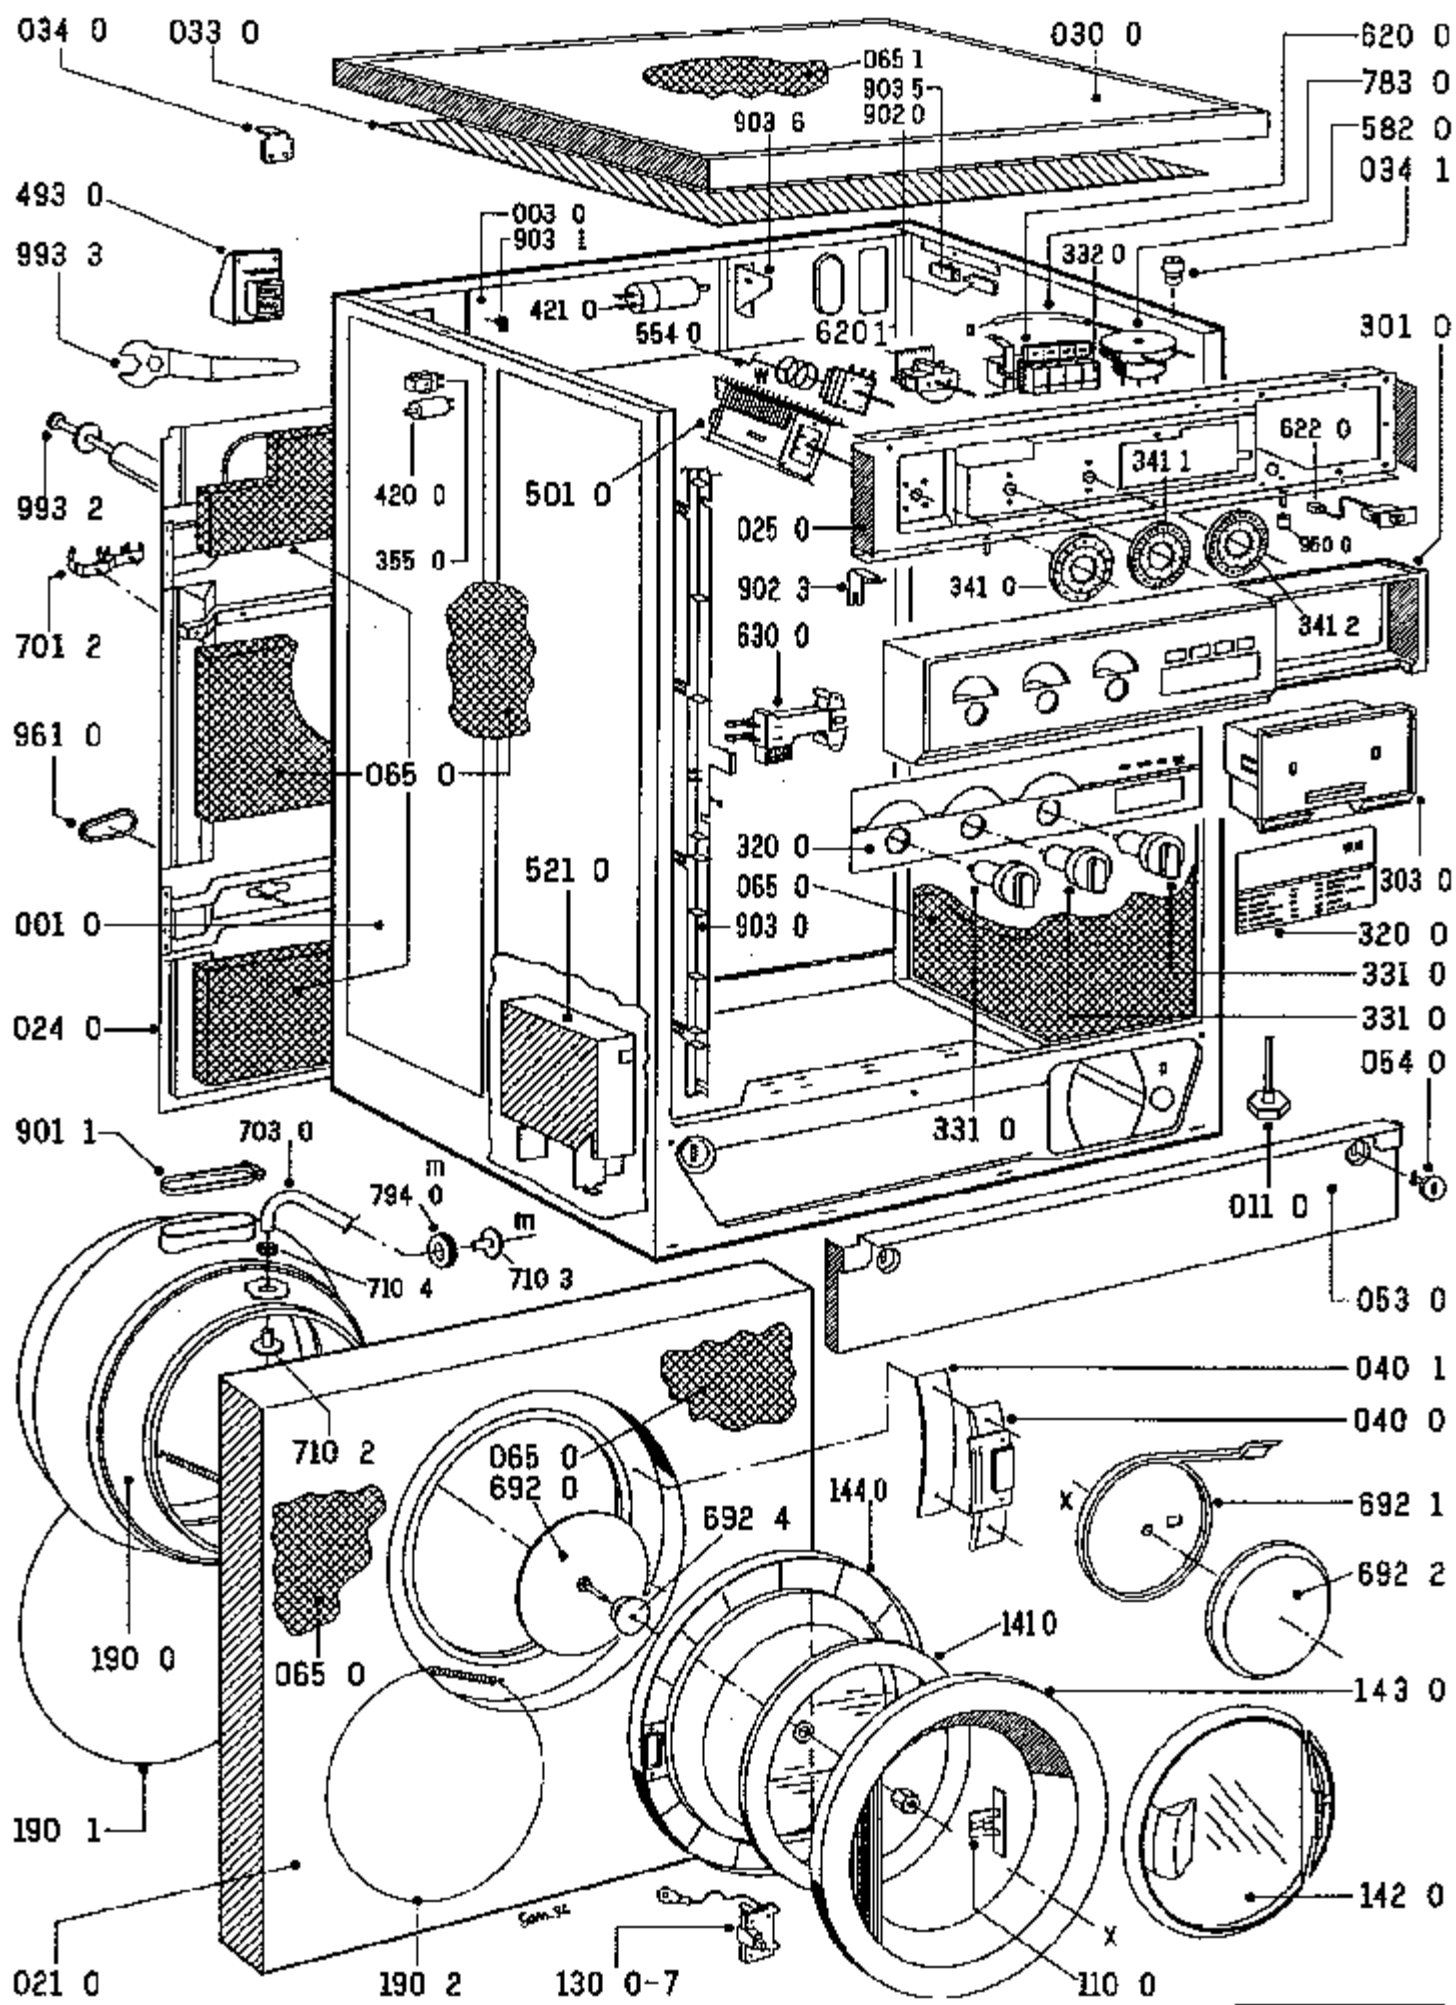

4812 713 68011

4812 713 68006

Pos.Nr	12 NC Code	Bezeichnung	Gültig von	Gültig bis
0010	481244018164	Gehaeuse		
0030	481246448085	Traverse Rueckwand VWS		
0040	481244018159	Bodenwanne		
0110	481250018005	Fuss		
0210	481244018141	Front		
0240	481244018106	Rueckwand		
0250	481244018337	Halter Timer		
0300	481231038057	Arbeitsplatte		
0330	481231018024	Platte Unterbau-Set		
0340	481241758032	Befestigung Arbeitspla		
0341	481241758012	Buchse Arbeitsplatte		
0400	481241718345	Scharnier kpl.		
0401	481241728009	Einlage		
0530	481245938004	Sockelblende WS		
0540	481241728036	Drehverschluss WT		
0611	481246688137	Gegengewicht		
0650	481231018021	Isolation Schall kpl.		
0651	481231018236	Isolation Arbeitsplatt		
0660	481231018267	Isolation Geraeus		
0800	481246648002	Stosdaempfer Agg. 2		
0860	481240118037	Halter Stosdämpfer		
1100	481249818013	Griff		
1300	481241728035	Tuerverriegel.		
1307	481250218064	Bolzen		
1410	481245068179	Schauglas		
1420	481245068134	Schutz Beruehrung		
1430	481244019335	Fensterrahmen		
1440	481241718105	Rahmen,Schaugl. + Scha		
1900	481246668328	Manschette		
1901	481249298008	Schelle		
1902	481249218001	Spannfeder		
2000	481241818018	Behaelter		
2010	481246448086	Boden Behaelter		
2100	481252018034	Lagerkreuz Agg. 2		
2200	481241818025	Trommel Agg. 2		
2280	481241818096	Trommelkreuz Agg. 2		
2710	481235818007	Keilrippenriem. 1260 J		
2720	481252858004	Riemenscheibe		
2721	481253228006	Buchse konisch		
2920	481253058003	Dichtung Behaelterbode		
2930	481253058068	Dichtung Thermost.130		
2931	481253058069	Dichtung Thermost. 92		
3010	481245218534	Schalterleiste WT		
3030	481249818022	Griff		
3200	481245218858	Blende bedruckt		
3310	481241348148	Knopf ws		
3320	481241028515	Drucktaste		
3410	481241378475	Programmscheibe		
3411	481241378105	Temp.-Scheibe		
3412	481241378429	Programmscheibe Trockn		
3550	481928018015	Summer		
4010	481236158061	Motor		
4011	481236248003	Kohlebuerste Motor AEG		
4200	481212118143	Kondensator 1+F		
4210	481212118066	Entstoerfilter		
4300	481236018018	Laugenpumpe 220V/50HZ		
4301	481236078028	Boden Pumpengehaeuse		
4320	481236078005	Pumpengehaeuse		
4330	481251528007	Pumpenfluegel Laugenpu		
4400	481231018299	Lueftermotor KD-Set 50		
4510	481225928265	Heizelement 2050 W		
4512	481231038013	Heizelement KD-Set 160		
4521	481253048048	Luftfuehrung Heizkanal		
4522	481253048049	Luftfuehrung Heizkanal		
4524	481231038022	Isolation Matte		
4526	481253598044	Buegel Heizung		
4930	481229088003	Netzanschluss		
5010	481228218275	Timer WA/WT9-A		
5210	481221478114	Elektronik		
5511	481228248018	Thermostat 1-stufig		
5514	481231038039	KD-Satz Temp.Fuehler N		
5516	481228228061	Thermostat KD-Set 65 C		
5519	481231038015	Thermostat KD-Set 92 C		
5540	481227128177	Thermostat regelbar		
5640	481231038014	Thermostat KD-Set 170		
5730	481228128358	Magnetventil dreifach		
5820	481227128175	Niveauschalter 4-fach		
6200	481227648007	Drucktastensch. 4-fach		
6201	481227318047	Wahlschalter Trocknen		
6220	481227718072	Wippschalter		
6230	481927138108	Mikroschalter		
6231	481240448512	Halter Schwimmer VWS		
6300	481228058012	Tuerverriegel.		
6920	481231038038	Sensor		
6921	481244018519	Abdeckung f.Sensor		
6922	481252928012	Kappe		
6924	481246668097	Dichtung f.Sensor		
7010	481253028791	Zulaufschlauch LG.2M V		
7012	481240118052	Halter,Schlauch		
7020	481253028234	Zulaufschlauch		
7022	481253028236	Schlauchbeluef.		
7023	481253028241	Zulaufschlauch		
7024	481253028271	Schlauch Ueberlauf		
7030	481253048005	Schlauch Fensterspuelu		